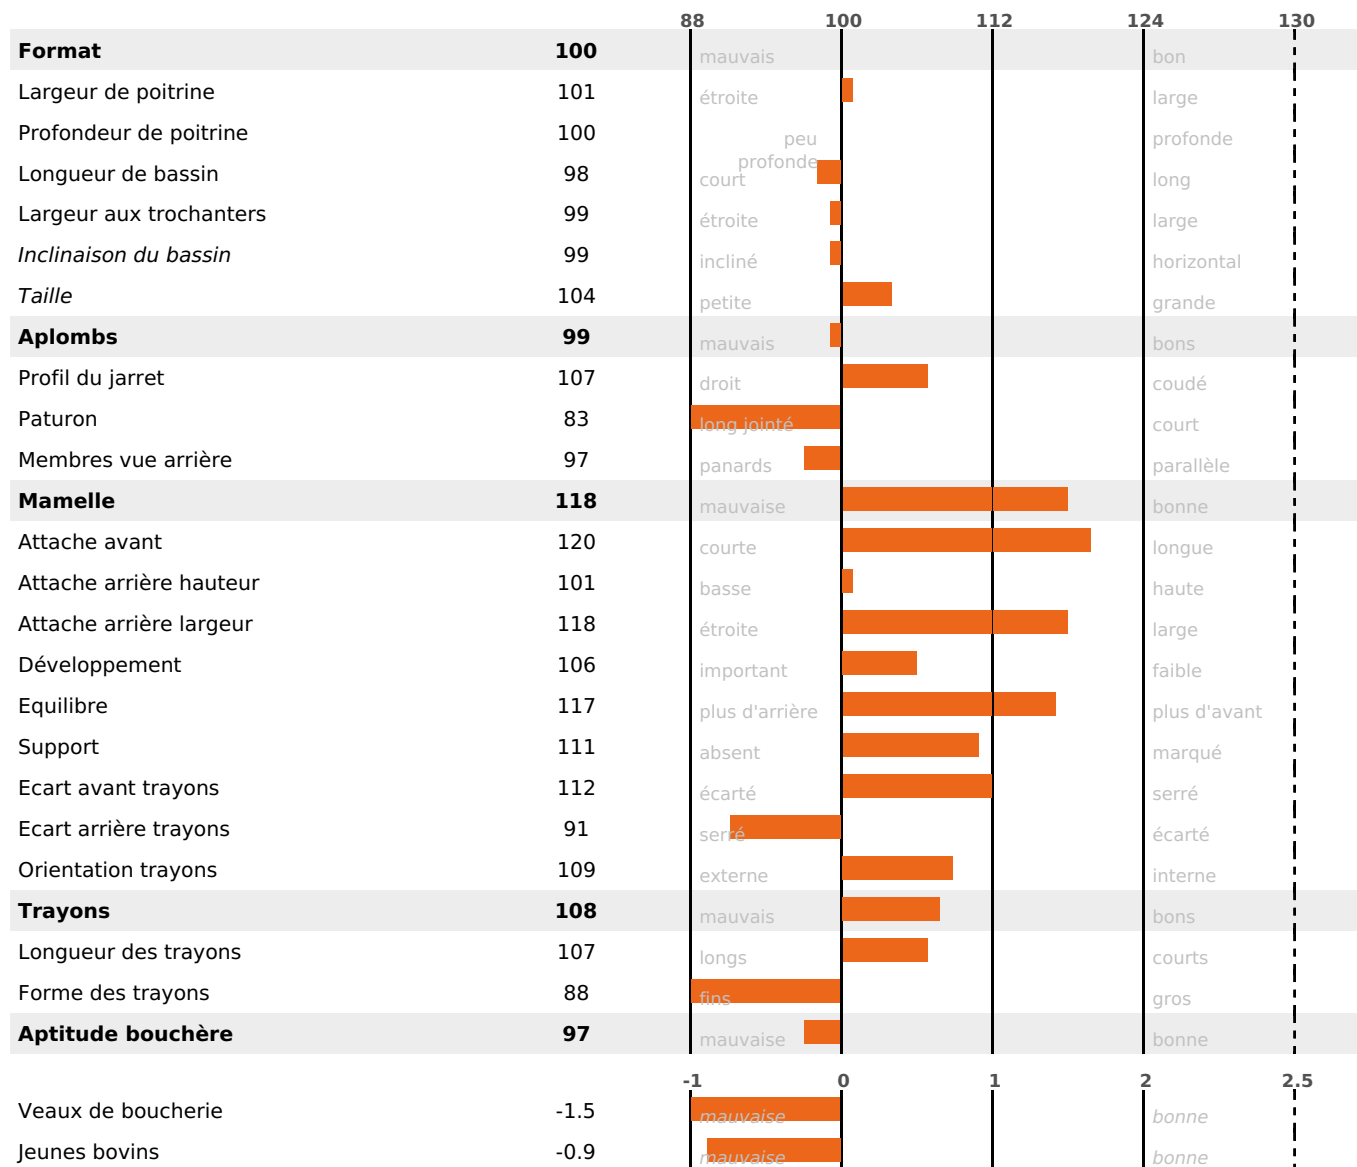

ACTUELLEMENT DISPONIBLE

QUALITÉ

PRODUCTION

Synthèse laitière +67

filles - troupeau(x) - **CD 71%**

LAIT	MP	MG	TP	TB	K-CAS	B-CAS
+1017	+50	+69	+2.5	+4.3	BB	A2A2

FONCTIONNELS

MILCA : MIF / MTCP : MTF

MTETR : MTRF

NAI	VEL	VIN	VIV
95	95	95	95

SANTÉ

NOU
VEAU

filles - troupeau(x) - CD 60

FR 2539843261 - N° A1425

NAISSEUR : GAEC MISERE THIERRY ET SANDRA

MÈRE : RACLETTE

1-305 7198KG 42 38,0