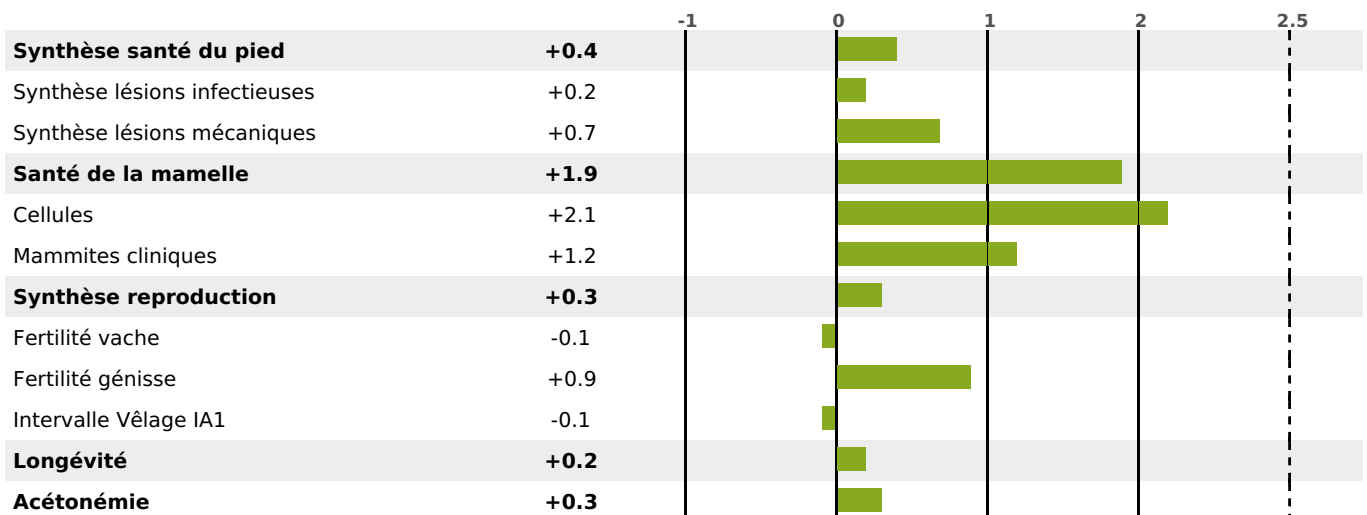

ACTUELLEMENT DISPONIBLE

QUALITÉ

PRODUCTION

Synthèse laitière +67

filles - troupeau(x) - **CD 71%**

LAIT	MP	MG	TP	TB	K-CAS	B-CAS
+1017	+50	+69	+2.5	+4.3	BB	A2A2

FONCTIONNELS

MILCA : MIF / MTCP : MTF

MTETR : MTRF

NAI	VEL	VIN	VIV
95	95	95	95

SANTÉ

NOU
VEAU

filles - troupeau(x) - CD 60

FR 2539843261 - N° A1425

NAISSEUR : GAEC MISERE THIERRY ET SANDRA

MÈRE : RACLETTE