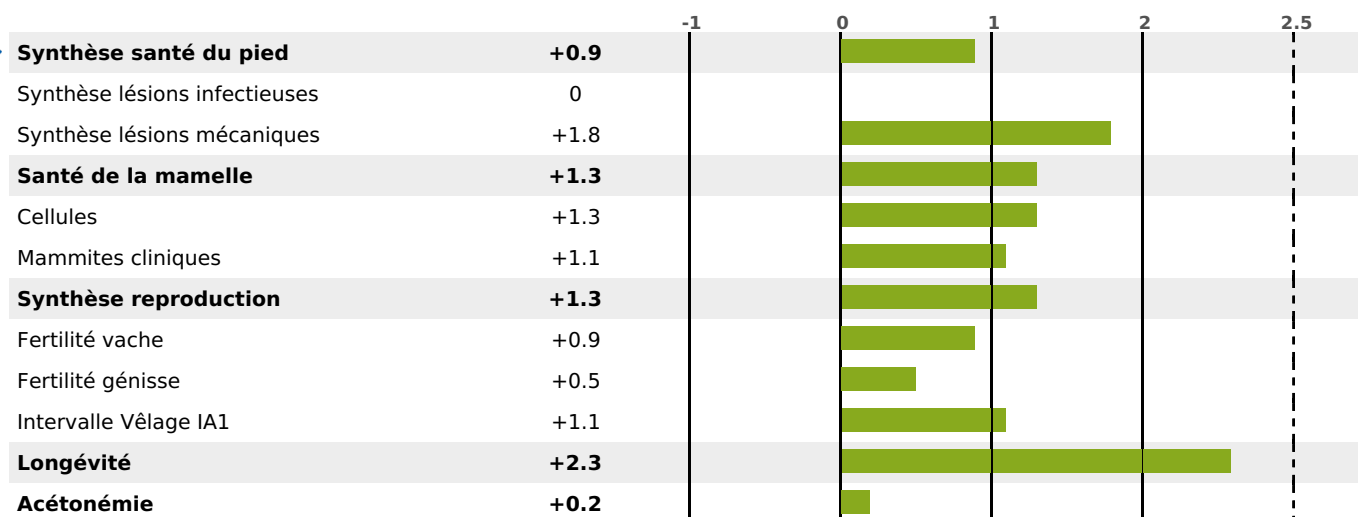

FONCTIONNELS

MILCA : MIF / MTCP : MTF

MTETR : MTRF

| NAI | VEL | VIN | VIV |
|-----|-----|-----|-----|
| 95 | 95 | 95 | 95 |

SANTÉ

NOU
VEAU

filles - troupeau(x) - CD 60

FR 3803612406 - N° A1801
 NAISSEUR : GAEC DES SOURCES
 MÈRE : NEBULEUSE
 2-305 12420KG 37,6 34,9