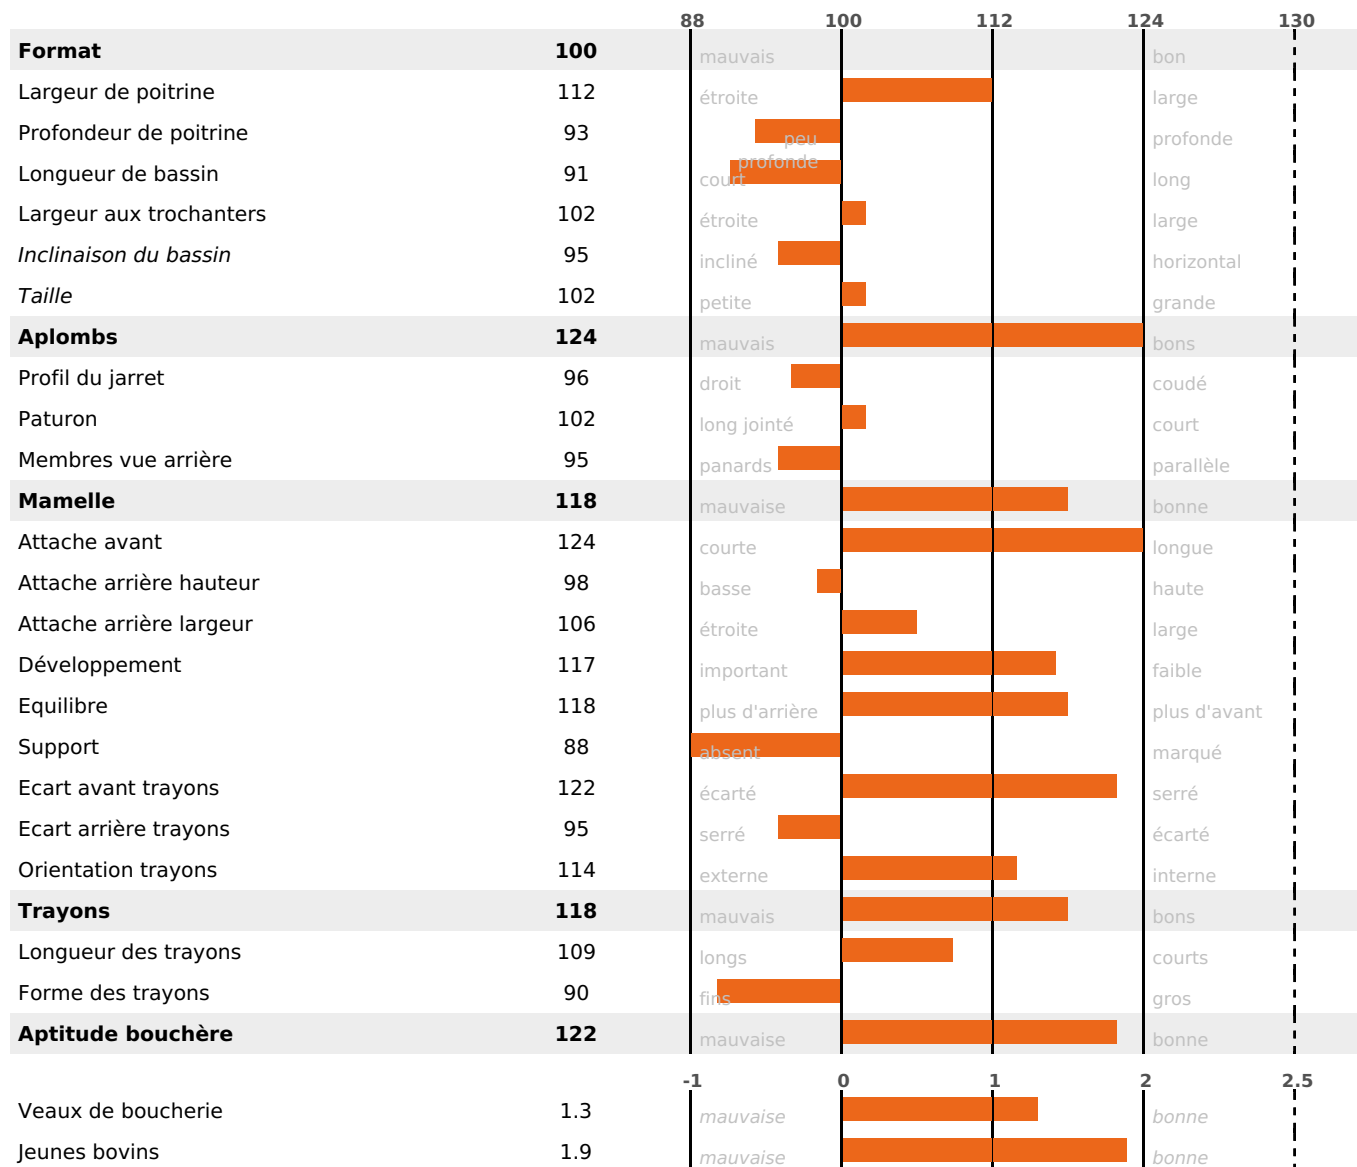

PRODUCTION

Synthèse laitière +36

filles - troupeau(x) - CD 71%

| LAIT | MP | MG | TP | TB | K-CAS | B-CAS |
|------|-----|-----|------|------|-------|-------|
| +685 | +29 | +31 | +1.3 | +0.8 | BB | A2A2 |

FONCTIONNELS

MILCA : MIF / MTCP : MTF

MTETR : MTRF

| NAI | VEL | VIN | VIV |
|-----|-----|-----|-----|
| 95 | 95 | 95 | 95 |

SANTÉ

NOU
VEAU

filles - troupeau(x) - CD 60

FR 3803612406 - N° A1801
 NAISSEUR : GAEC DES SOURCES
 MÈRE : NEBULEUSE
 2-305 12420KG 37,6 34,9