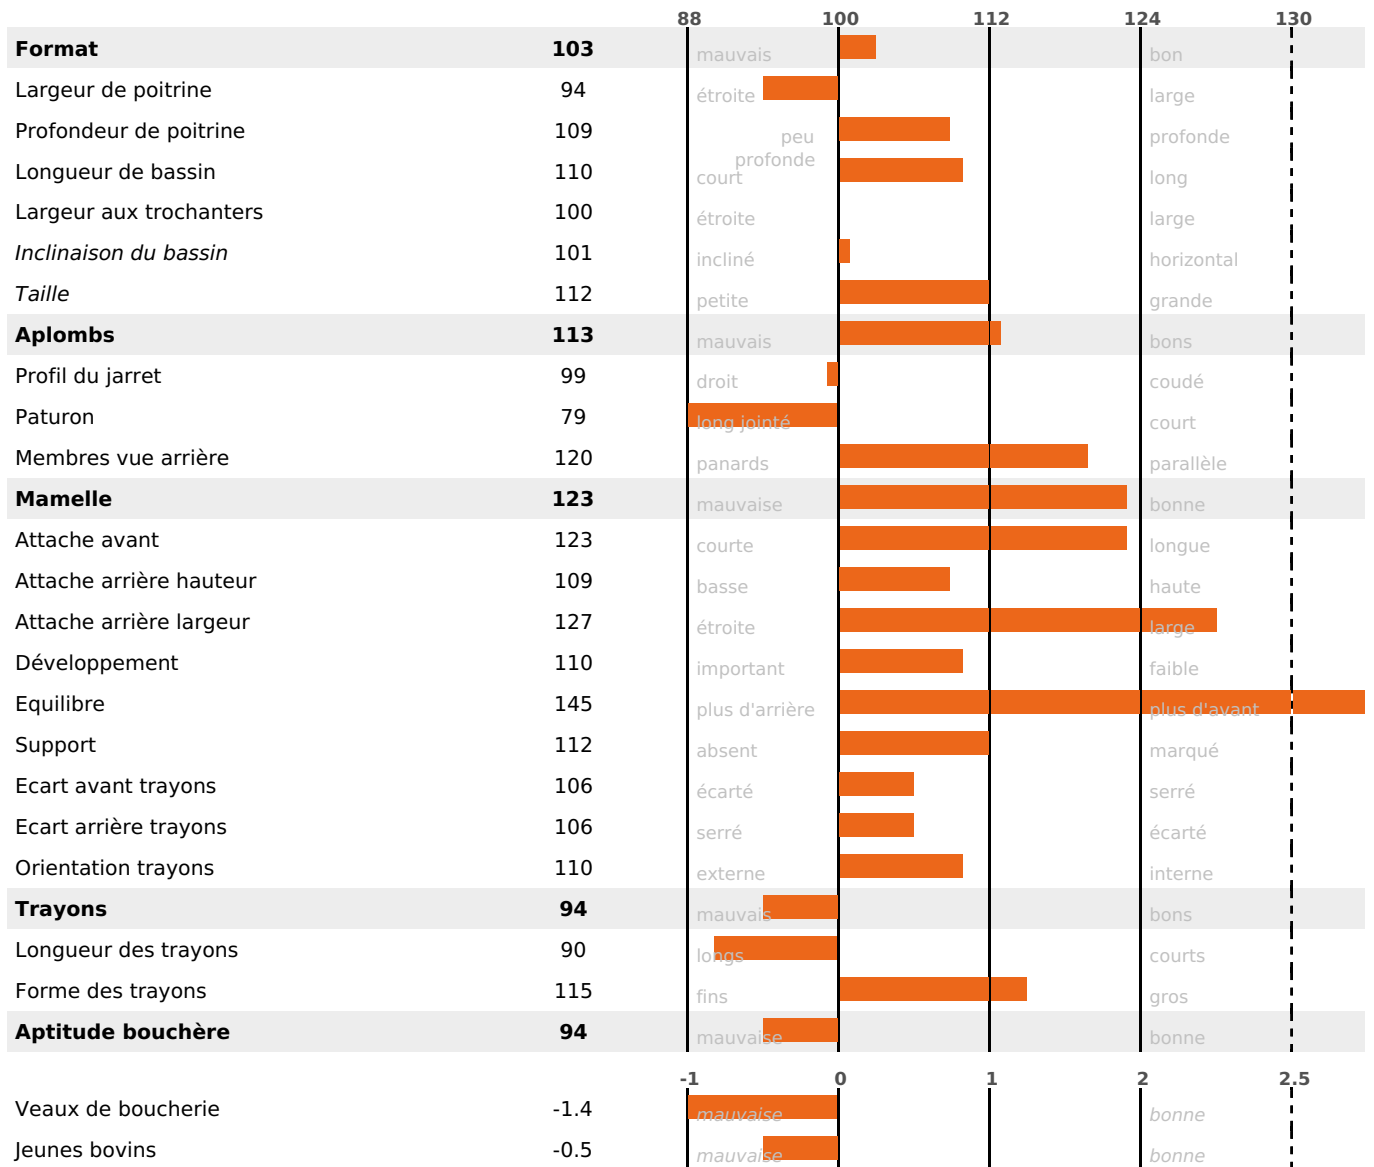

ACTUELLEMENT DISPONIBLE

PRODUCTION

RENTABILITÉ

QUALITÉ

PRODUCTION

Synthèse laitière +65

filles - troupeau(x) - **CD 71%**

LAIT	MP	MG	TP	TB	K-CAS	B-CAS
+1507	+51	+68	+0.6	+1.3	AB	A1A2

FONCTIONNELS

MILCA : MIF / MTCP : MTF
MTETR : MTRF

NAI	VEL	VIN	VIV
95	95	95	95

SANTÉ

NOU
VEAU

filles - troupeau(x) - CD 60

FR 2546082494 - N° A1418

NAISSEUR : GAEC DU CERNEUX

MÈRE : PINUP

1-297 7037KG 36,5 35,1