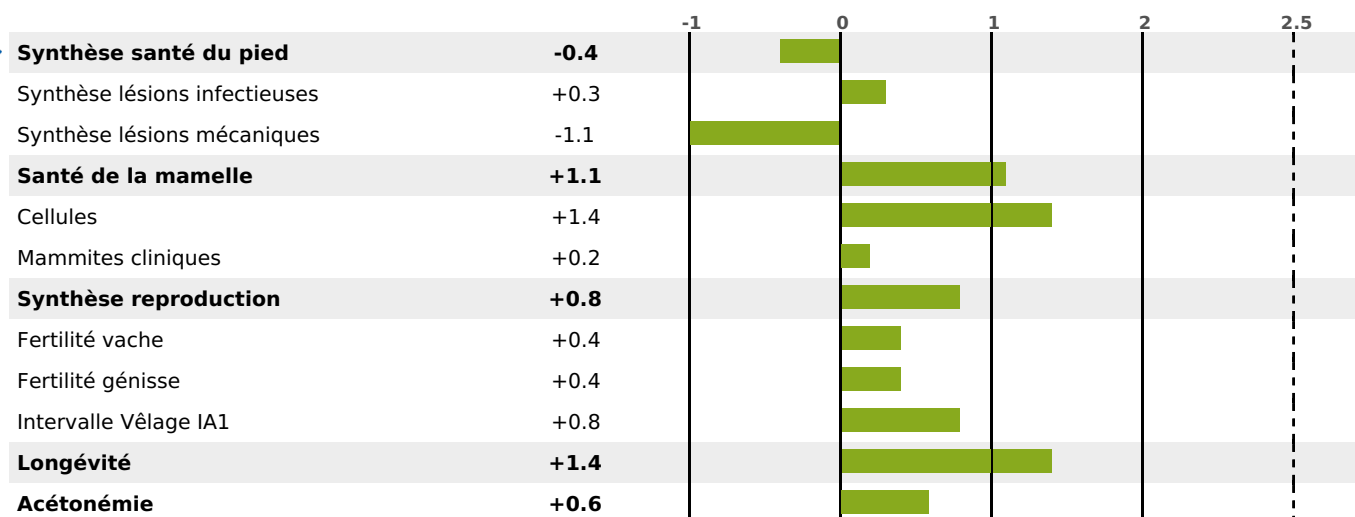

FONCTIONNELS

MILCA : MIF / MTCP : MTF
MTETR : MTRF

NAI	VEL	VIN	VIV
95	95	95	95

SANTÉ

NOU
VEAU

filles - troupeau(x) - CD 60

FR 2546082494 - N° A1418

NAISSEUR : GAEC DU CERNEUX

MÈRE : PINUP

1-297 7037KG 36,5 35,1