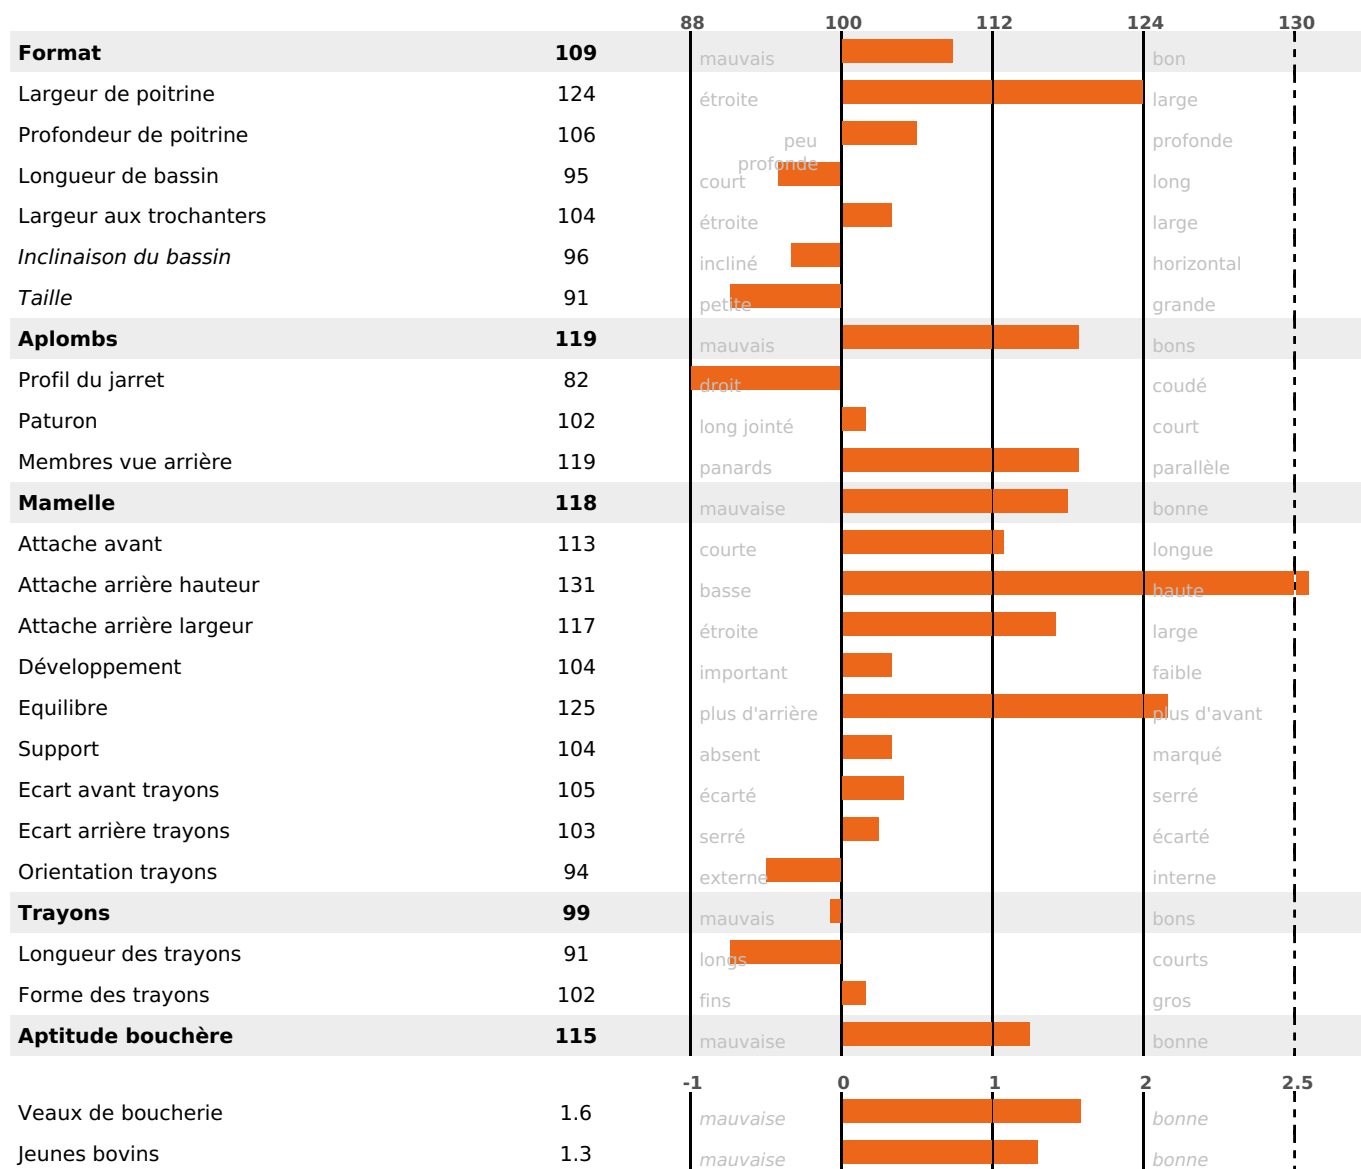

## FONCTIONNELS

MILCA : MIC / MTCP : MTF  
MTETR : MTRC

NAI	VEL	VIN	VIV
<b>95</b>	<b>94</b>	<b>95</b>	<b>95</b>

## SANTÉ

2.9

NOU  
VEAU

filles - troupeau(x) - CD 60

FR 5945336077 - N° A1807

NAISSEUR : GAEC HAZEBROUCQ

MÈRE : PILATE

2-305 10316KG 42,5 38,0