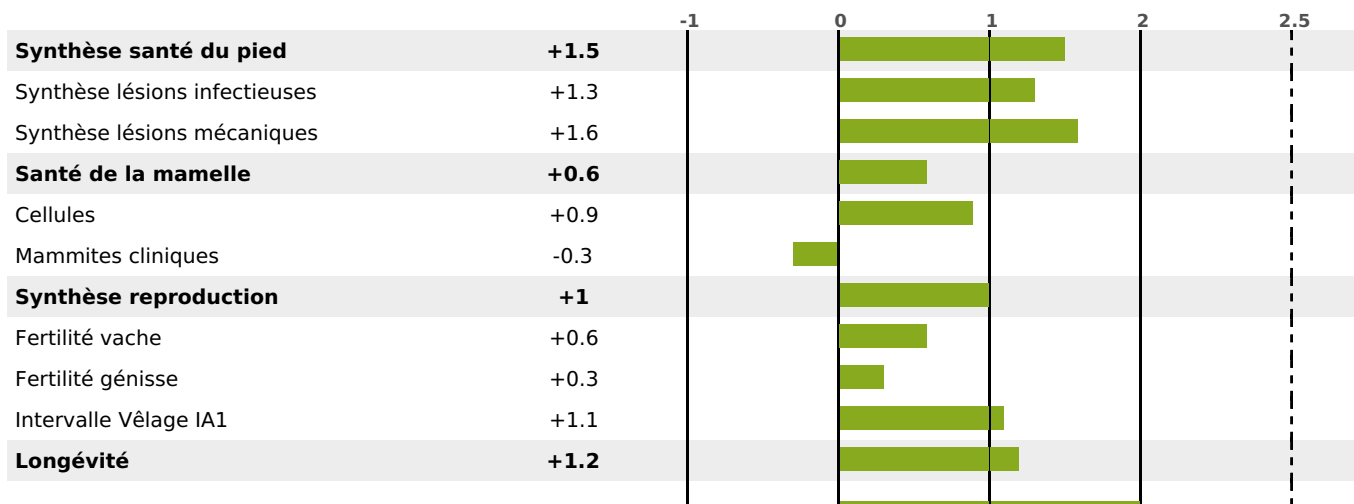

## FONCTIONNELS

MILCA : MIC / MTCP : MTF  
MTETR : MTRC

NAI	VEL	VIN	VIV
<b>95</b>	<b>94</b>	<b>95</b>	<b>95</b>

## SANTÉ

2.9

NOU  
VEAU

filles - troupeau(x) - CD 60

FR 5945336077 - N° A1807

NAISSEUR : GAEC HAZEBROUCQ

MÈRE : PILATE

2-305 10316KG 42,5 38,0