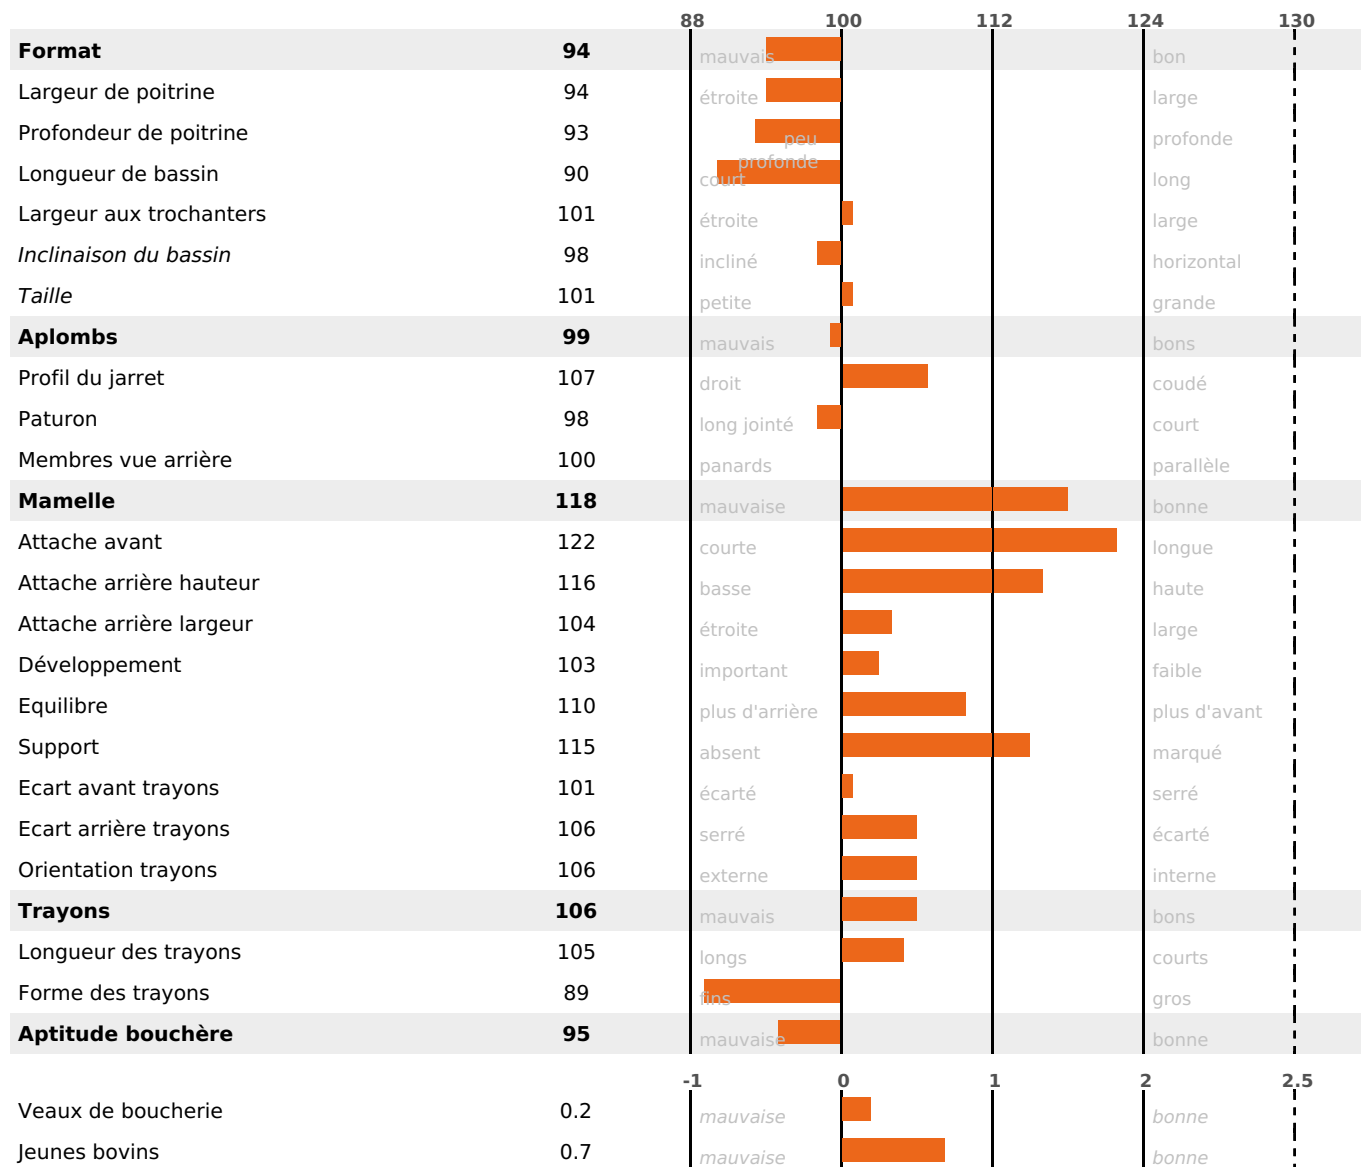

ACTUELLEMENT DISPONIBLE

RENTABILITÉ

QUALITÉ

PRODUCTION

Synthèse laitière +56

filles - troupeau(x) - **CD 71%**

LAIT	MP	MG	TP	TB	K-CAS	B-CAS
+936	+42	+57	+1.8	+3	AB	A1A2

FONCTIONNELS

MILCA : MIF / MTCP : MTF

MTETR : MTRF

NAI	VEL	VIN	VIV
95	95	95	95

SANTÉ

NOU
VEAU

filles - troupeau(x) - CD 58

FR 7120332279 - N° A1438

NAISSEUR : EARL FERRIER

MÈRE : 63NELIDA

3-305 10213KG 38,5 36,5