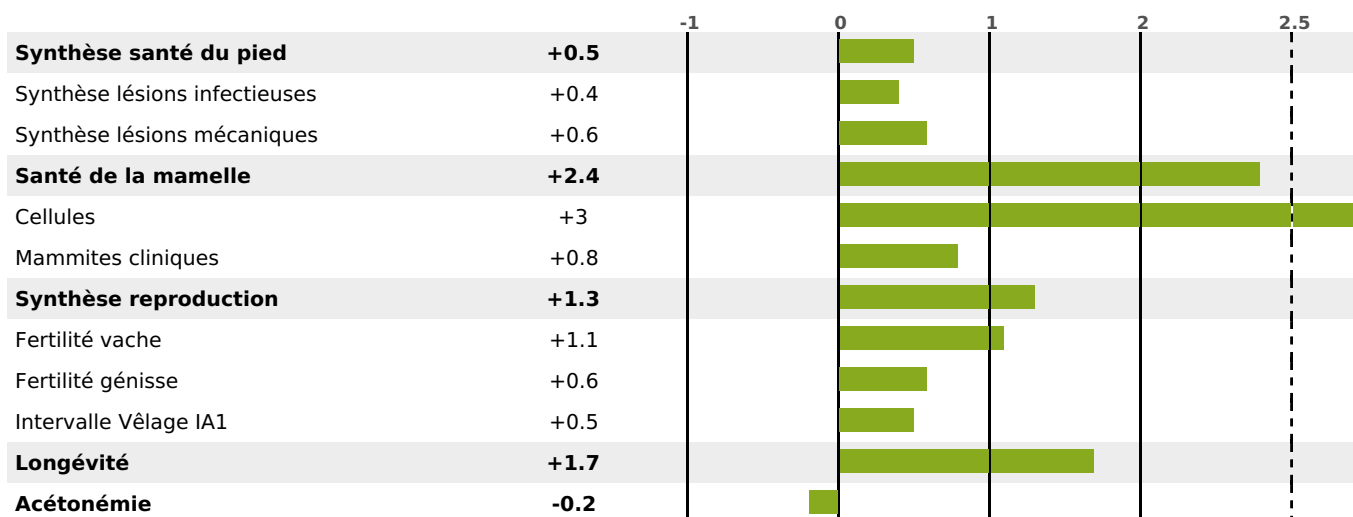

MILCA : MIF / MTCP : MTF

MTETR : MTRF

NAI	VEL	VIN	VIV
95	95	95	95

SANTÉ

NOU
VEAU

filles - troupeau(x) - CD 58

FR 7120332279 - N° A1438

NAISSEUR : EARL FERRIER

MÈRE : 63NELIDA

3-305 10213KG 38,5 36,5