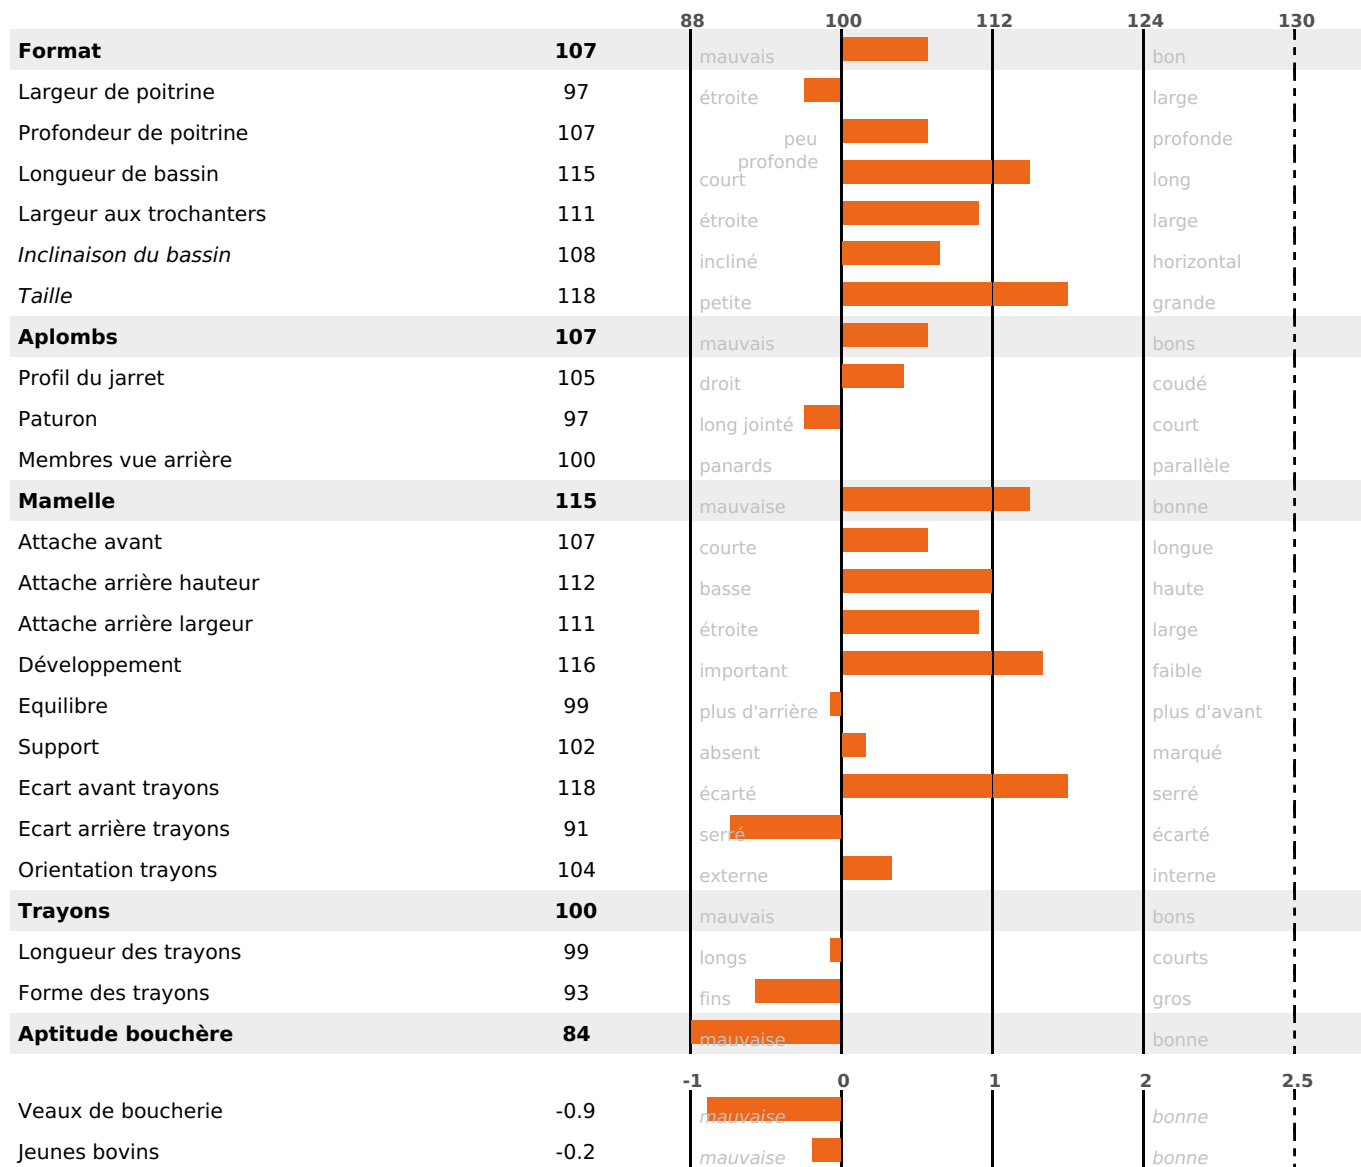

ACTUELLEMENT DISPONIBLE

RENTABILITÉ

QUALITÉ

PRODUCTION

Synthèse laitière +64

filles - troupeau(x) - **CD 71%**

LAIT	MP	MG	TP	TB	K-CAS	B-CAS
+942	+47	+66	+2.4	+4.5	BB	A2A2

FONCTIONNELS

MILCA : MIF / MTCP : MTF
MTETR : MTRF

NAI	VEL	VIN	VIV
95	95	95	95

SANTÉ

NOU
VEAU

filles - troupeau(x) - CD 60

FR 8844476347 - N° A1441

NAISSEUR : GAEC DE LA PERRIERE

MÈRE : R20ROUGAT

1-305 7974KG 43,1 38,2