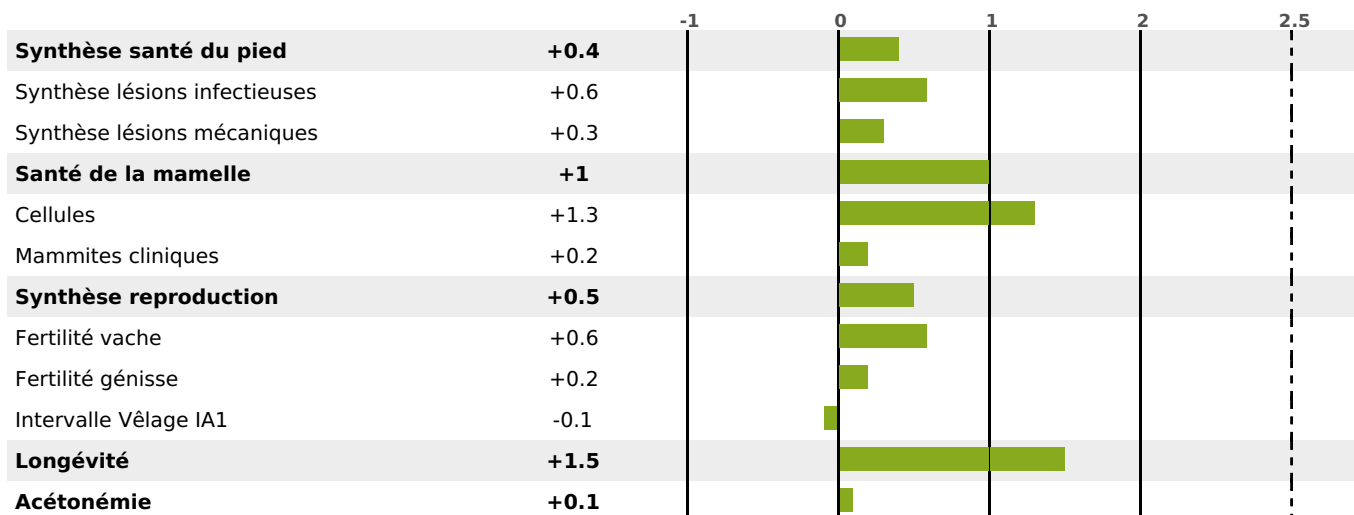

ACTUELLEMENT DISPONIBLE

RENTABILITÉ

QUALITÉ

PRODUCTION

Synthèse laitière +64

filles - troupeau(x) - **CD 71%**

LAIT	MP	MG	TP	TB	K-CAS	B-CAS
+942	+47	+66	+2.4	+4.5	BB	A2A2

FONCTIONNELS

MILCA : MIF / MTCP : MTF
MTETR : MTRF

NAI	VEL	VIN	VIV
95	95	95	95

SANTÉ

NOU
VEAU

filles - troupeau(x) - CD 60

FR 8844476347 - N° A1441

NAISSEUR : GAEC DE LA PERRIERE

MÈRE : R20ROUGAT