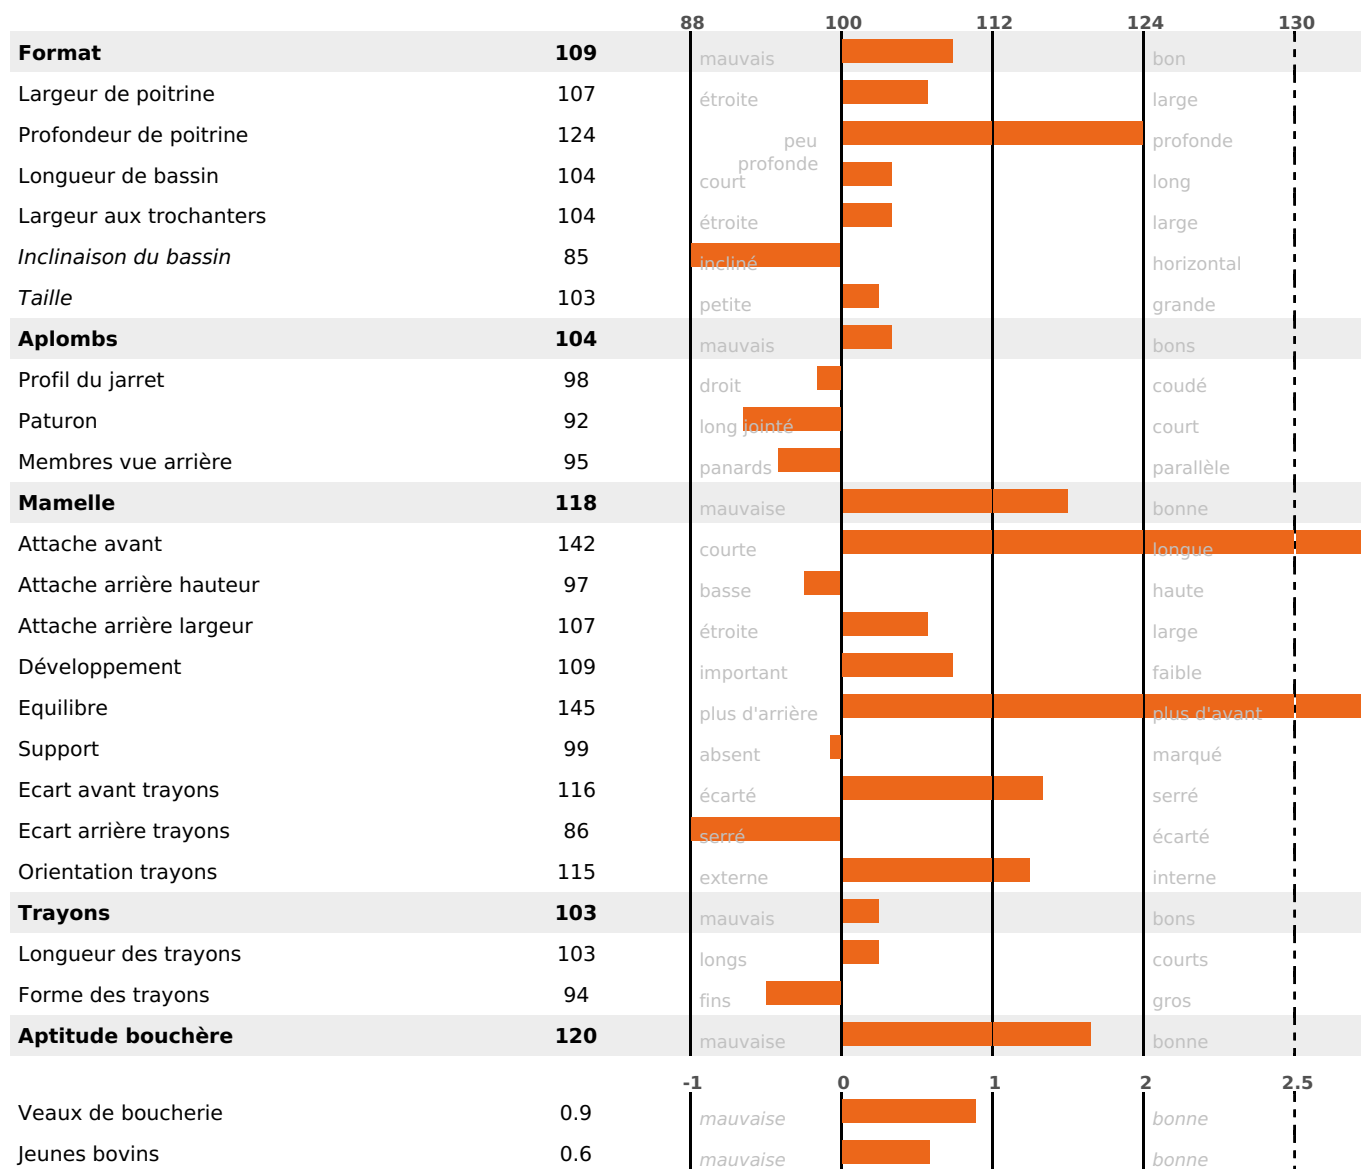

ACTUELLEMENT DISPONIBLE

SÉRÉNITÉ

QUALITÉ

PRODUCTION

Synthèse laitière **+43**

filles - troupeau(x) - **CD 72%**

| LAIT | MP | MG | TP | TB | K-CAS | B-CAS |
|-------------|------------|------------|-------------|-------------|-----------|-------------|
| +849 | +30 | +58 | +0.4 | +3.7 | AA | A1A1 |

FONCTIONNELS

MILCA : MIF / MTCP : MTF
MTETR : MTRF

| NAI | VEL | VIN | VIV |
|-----------|-----------|-----------|-----------|
| 95 | 95 | 95 | 95 |

SANTÉ

2.4

NOU
VEAU

filles - troupeau(x) - CD 62

FR 7033689039 - N° A1808

NAISSEUR : GAEC MICHAUD

MÈRE : ROCHEUSE

- KG 0,0