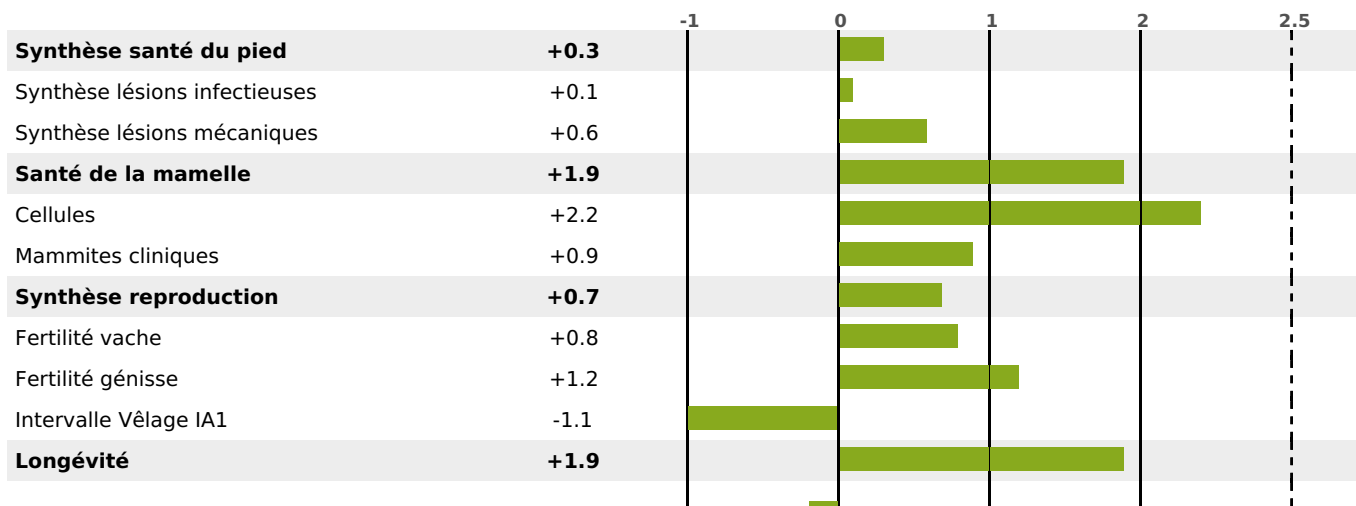

ACTUELLEMENT DISPONIBLE

SÉRÉNITÉ

QUALITÉ

PRODUCTION

Synthèse laitière **+43**

filles - troupeau(x) - **CD 72%**

| LAIT | MP | MG | TP | TB | K-CAS | B-CAS |
|-------------|------------|------------|-------------|-------------|-----------|-------------|
| +849 | +30 | +58 | +0.4 | +3.7 | AA | A1A1 |

FONCTIONNELS

MILCA : MIF / MTCP : MTF
MTETR : MTRF

| NAI | VEL | VIN | VIV |
|-----------|-----------|-----------|-----------|
| 95 | 95 | 95 | 95 |

SANTÉ

2.4

NOU
VEAU

filles - troupeau(x) - CD 62

FR 7033689039 - N° A1808

NAISSEUR : GAEC MICHAUD

MÈRE : ROCHEUSE

- KG 0,0