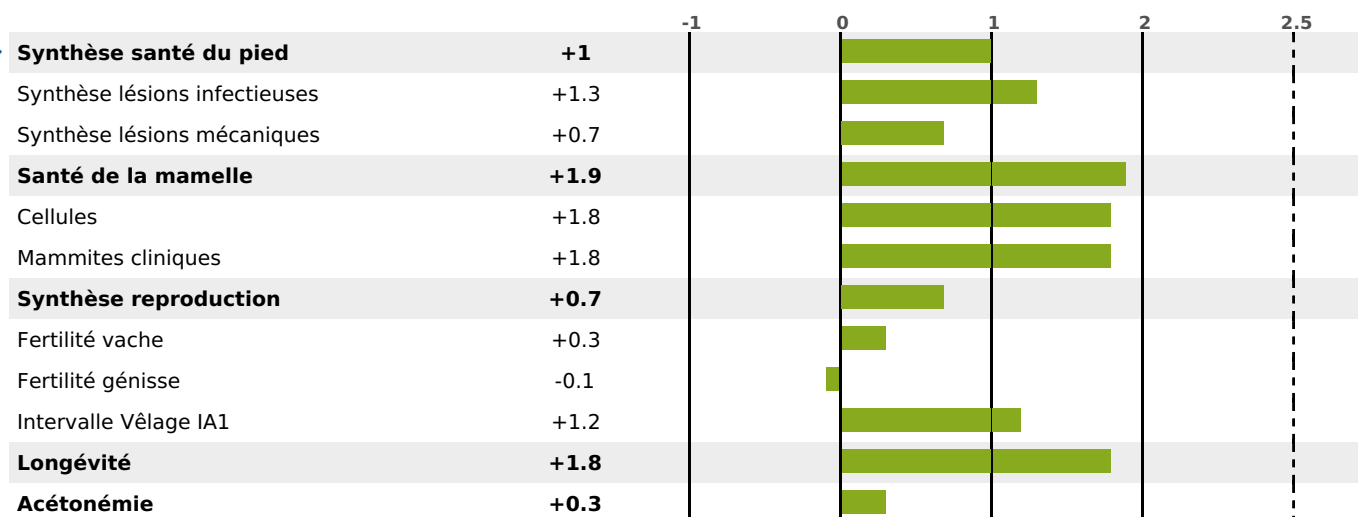

SANTÉ

NOU
VEAU