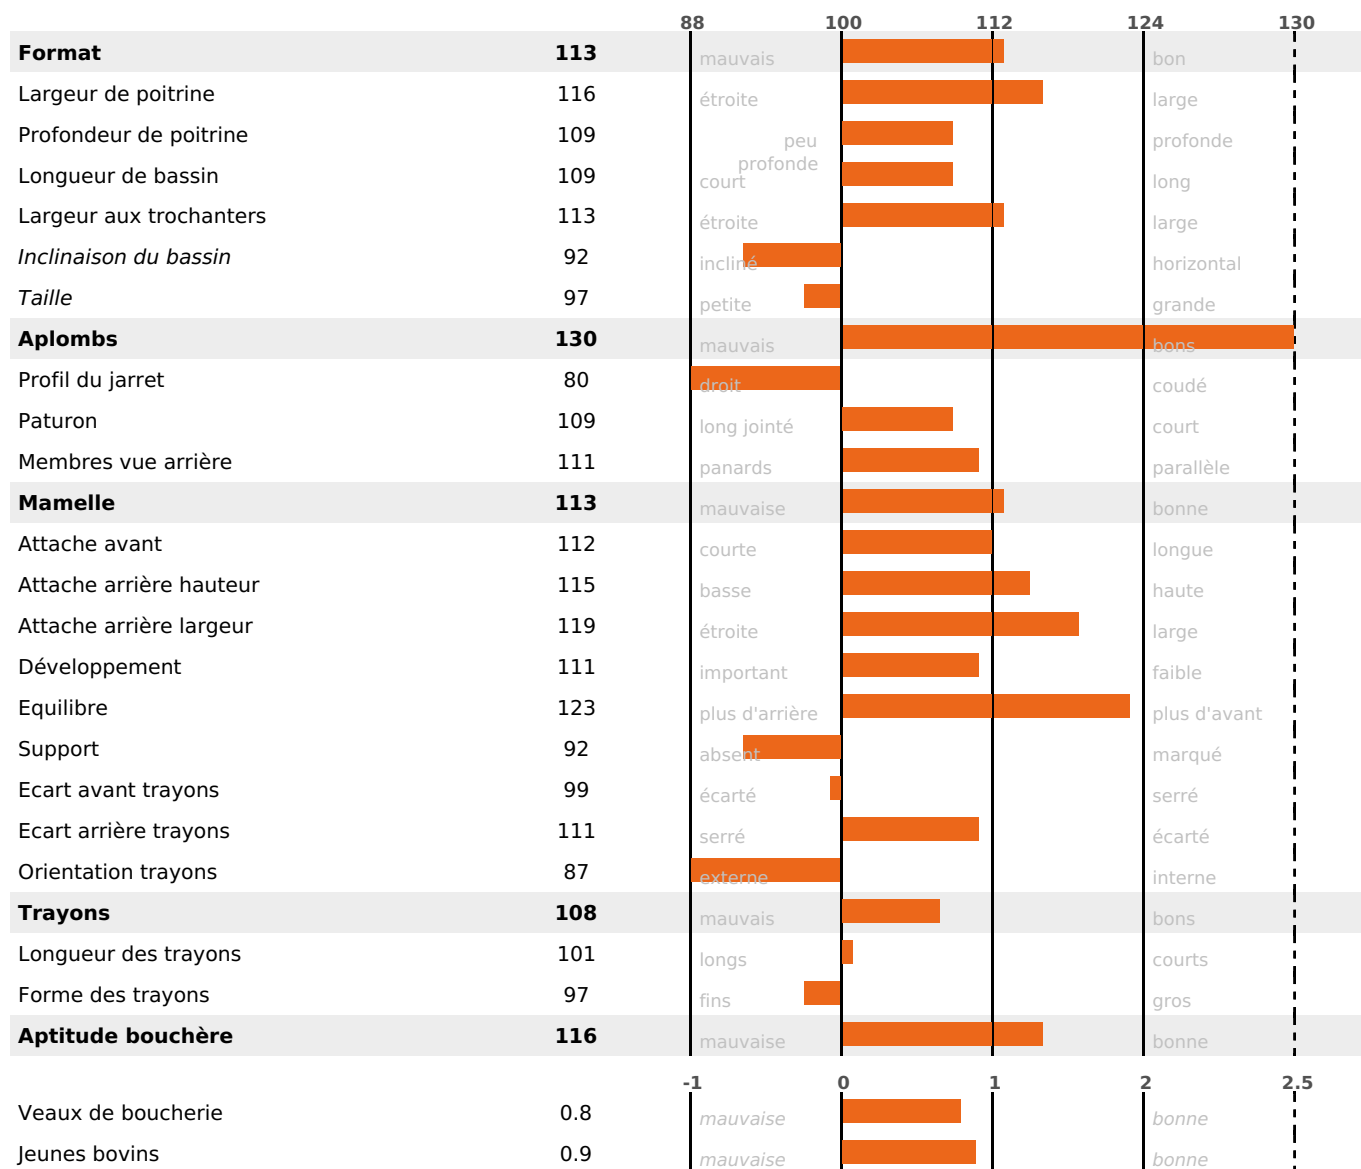

TENEDALE

ISU

PARRAIN / MORTIMER / INGENIO

170

ACTUELLEMENT DISPONIBLE

RENTABILITÉ

QUALITÉ

MORPHOLOGIE

PRODUCTION

Synthèse laitière +37

filles - troupeau(x) - CD 71%

LAIT	MP	MG	TP	TB	K-CAS	B-CAS
+737	+30	+32	+1.1	+0.3	AA	A1A2

FONCTIONNELS

MILCA : MIF / MTCP : MTF

MTETR : MTRF

NAI	VEL	VIN	VIV
84	95	95	95

SANTÉ

NOU
VEAU

filles - troupeau(x) - CD 60

FR 2544912749 - N° A1427

NAISSEUR : GAEC BONNET

MÈRE : PASTELLE

1-305 5674KG 38,5 35,3