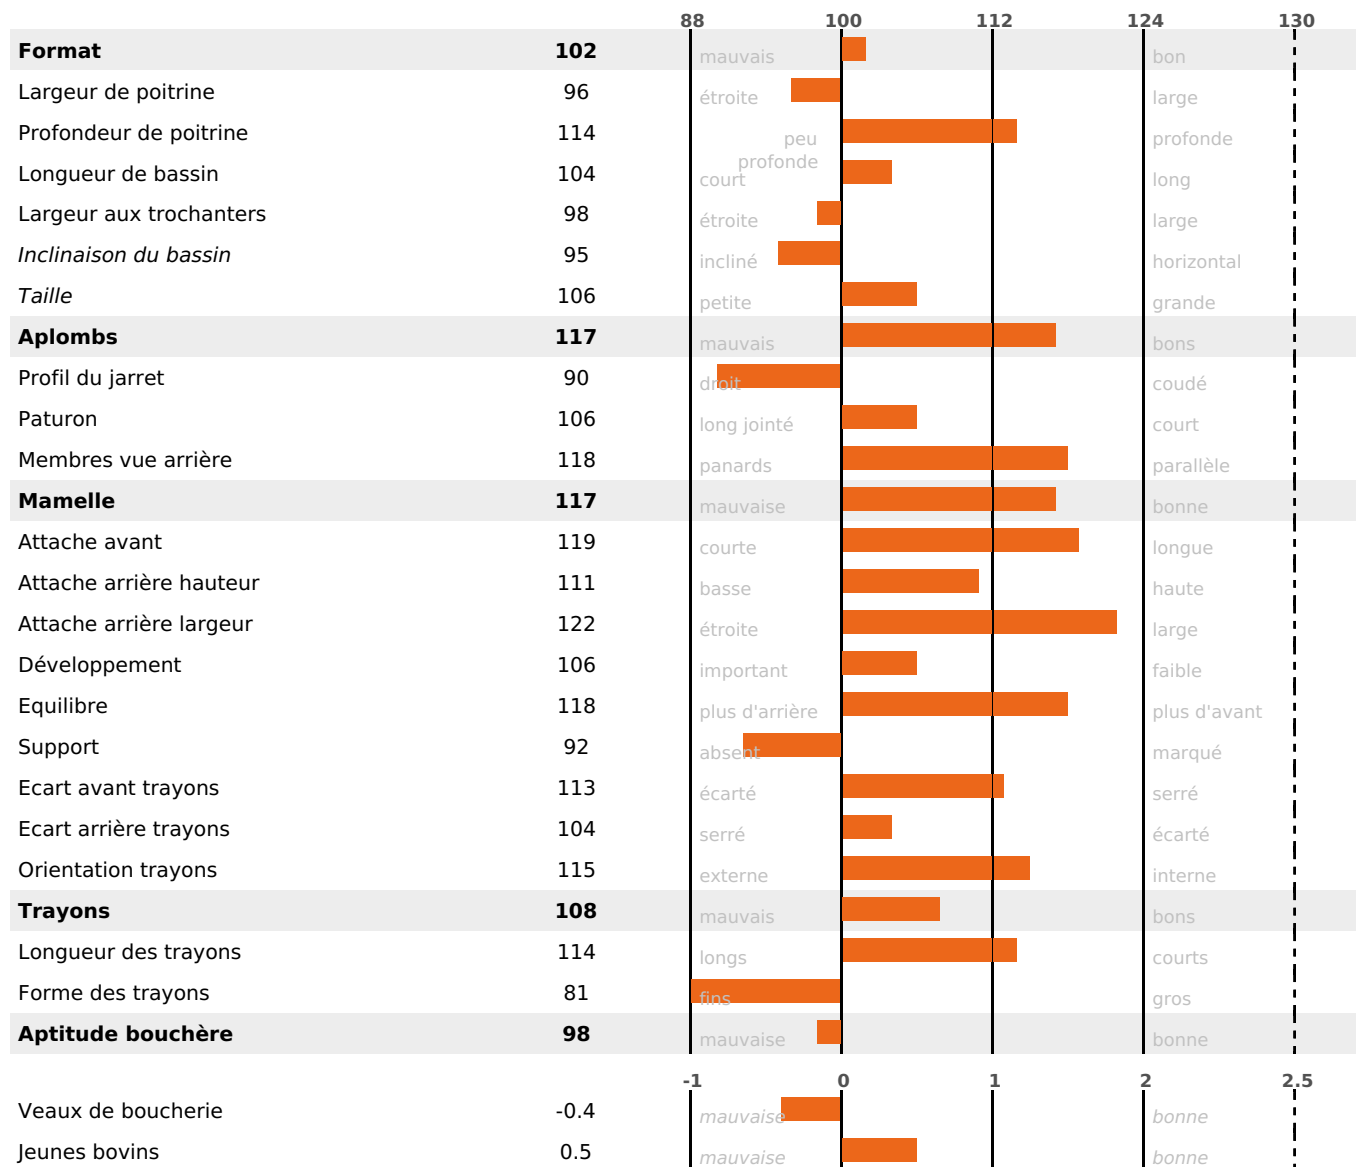

ACTUELLEMENT DISPONIBLE

PRODUCTION

RENTABILITÉ

QUALITÉ

PRODUCTION

Synthèse laitière **+61**

filles - troupeau(x) - **CD 71%**

LAIT	MP	MG	TP	TB	K-CAS	B-CAS
+1352	+46	+72	+0.2	+2.7	BB	A2A2

FONCTIONNELS

MILCA : MIF / MTCP : MTF
MTETR : MTRF

NAI	VEL	VIN	VIV
95	95	95	95

SANTÉ

1.7

NOU
VEAU

Acétonémie

-0.8

filles - troupeau(x) - CD 56

FR 7402979460 - N° A2378

NAISSEUR : GAEC DES PRUNELOUX

MÈRE : ROXANE

- KG 0,0