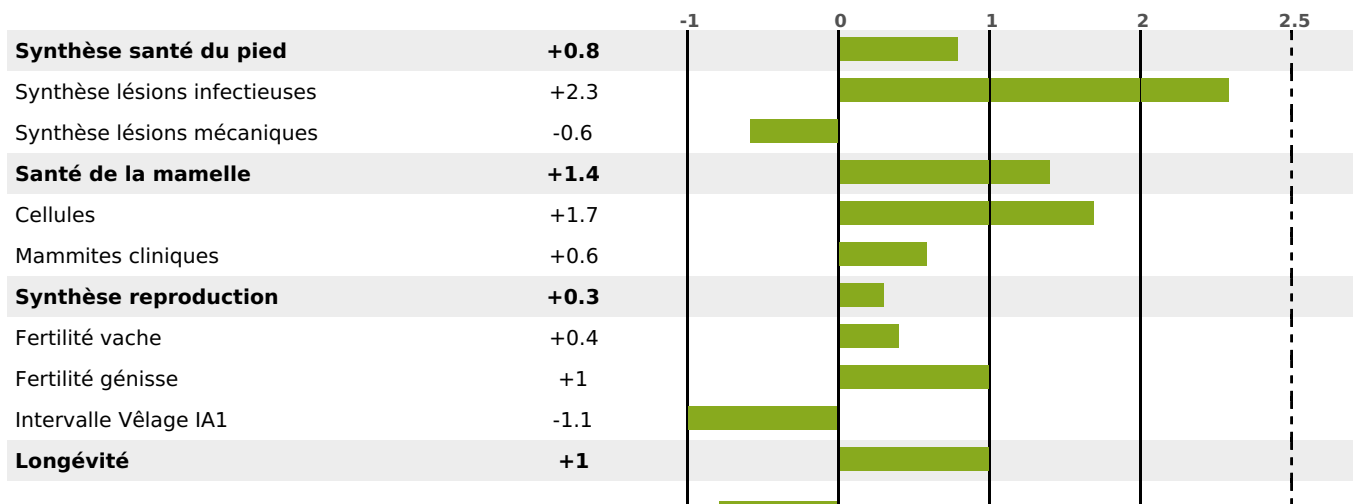

FONCTIONNELS

MILCA : MIF / MTCP : MTF
MTETR : MTRF

NAI	VEL	VIN	VIV
95	95	95	95

SANTÉ

1.7

NOU
VEAU

Acétonémie

-0.8

filles - troupeau(x) - CD 56

FR 7402979460 - N° A2378

NAISSEUR : GAEC DES PRUNELOUX

MÈRE : ROXANE

- KG 0,0