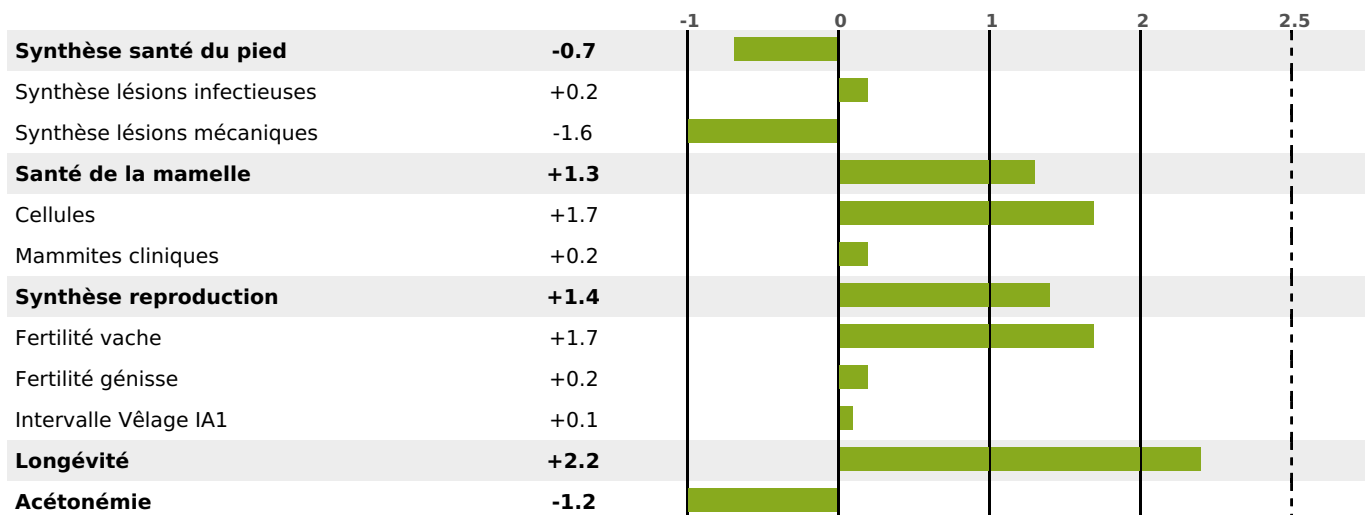

QUALITÉ

PRODUCTION

Synthèse laitière +58

filles - troupeau(x) - **CD 71%**

LAIT	MP	MG	TP	TB	K-CAS	B-CAS
+1090	+48	+45	+2	+0.3	BB	A2A2

FONCTIONNELS

MILCA : MIF / MTCP : MTF

MTETR : MTRF

NAI	VEL	VIN	VIV
95	95	95	95

SANTÉ

NOU
VEAU

filles - troupeau(x) - CD 60

FR 2521702847 - N° A1421
 NAISSEUR : GAEC DE L'AUBE
 MÈRE : PRETTY
 2-305 10154KG 46,6 41,2