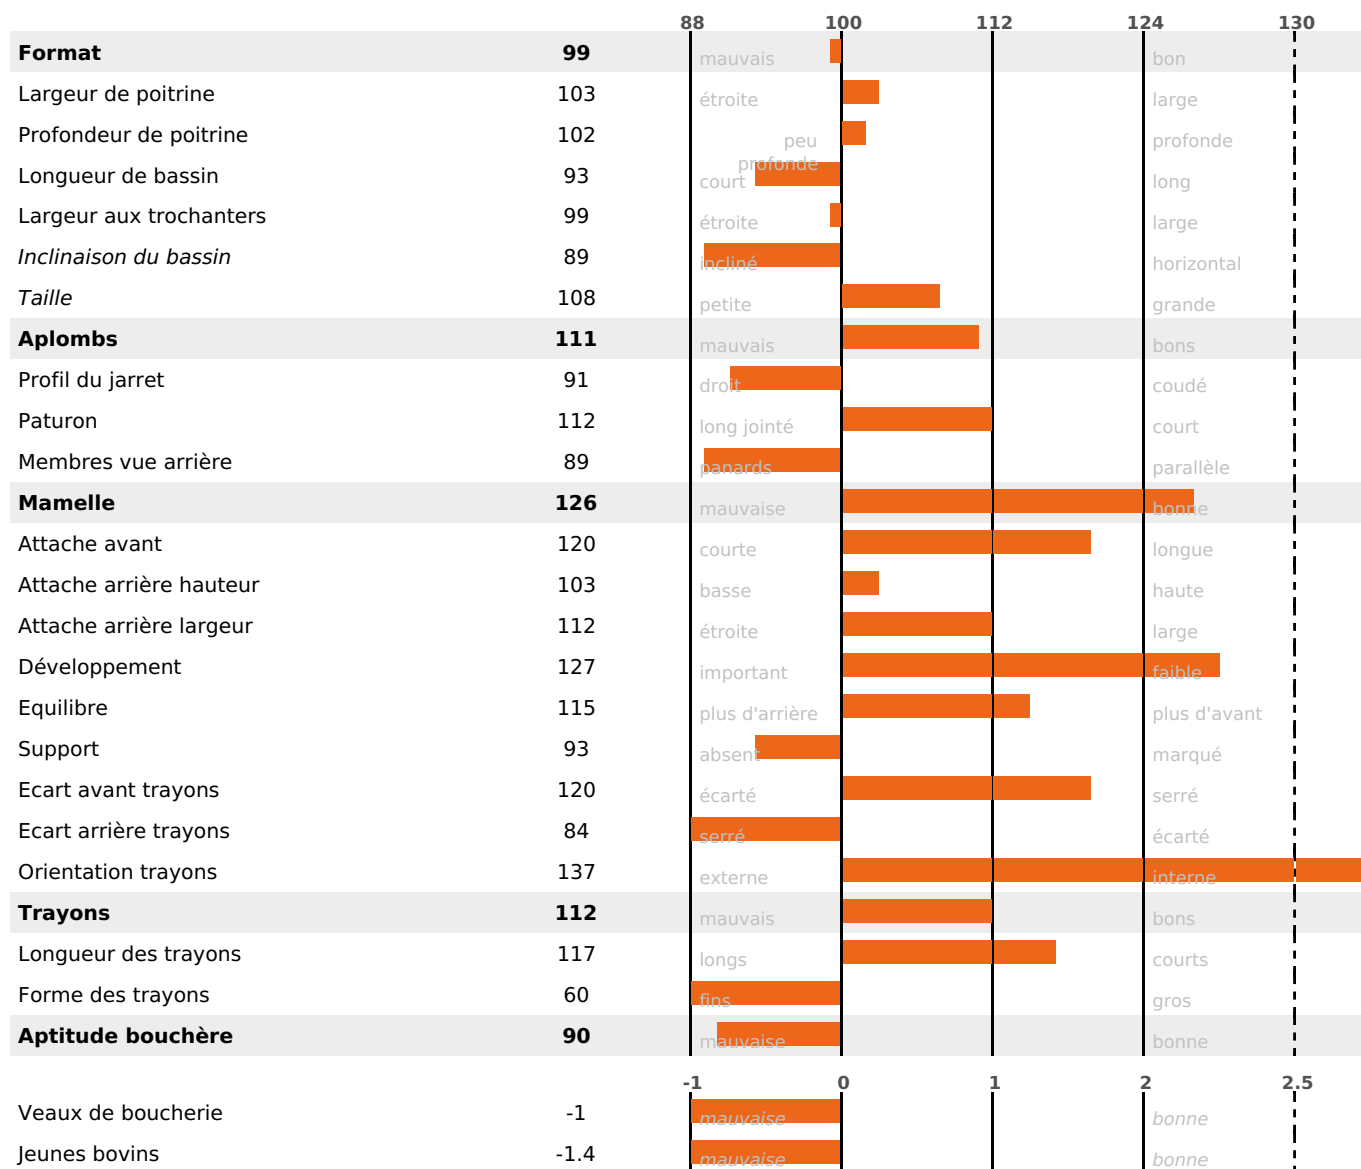

PRODUCTION

Synthèse laitière +55

filles - troupeau(x) - **CD 71%**

LAIT	MP	MG	TP	TB	K-CAS	B-CAS
+899	+44	+45	+2.5	+1.8	BB	A2A2

FONCTIONNELS

MILCA : MIF / MTCP : MTF
MTETR : MTRF

NAI	VEL	VIN	VIV
95	95	95	95

SANTÉ

3.3

NOU
VEAU

Acétonémie

-0.6

filles - troupeau(x) - CD 56

FR 2529742272 - N° A2362
 NAISSEUR : GAEC DES COURLIS
 MÈRE : ROUSSEROLL
 1-305 8001KG 37,5 36,8