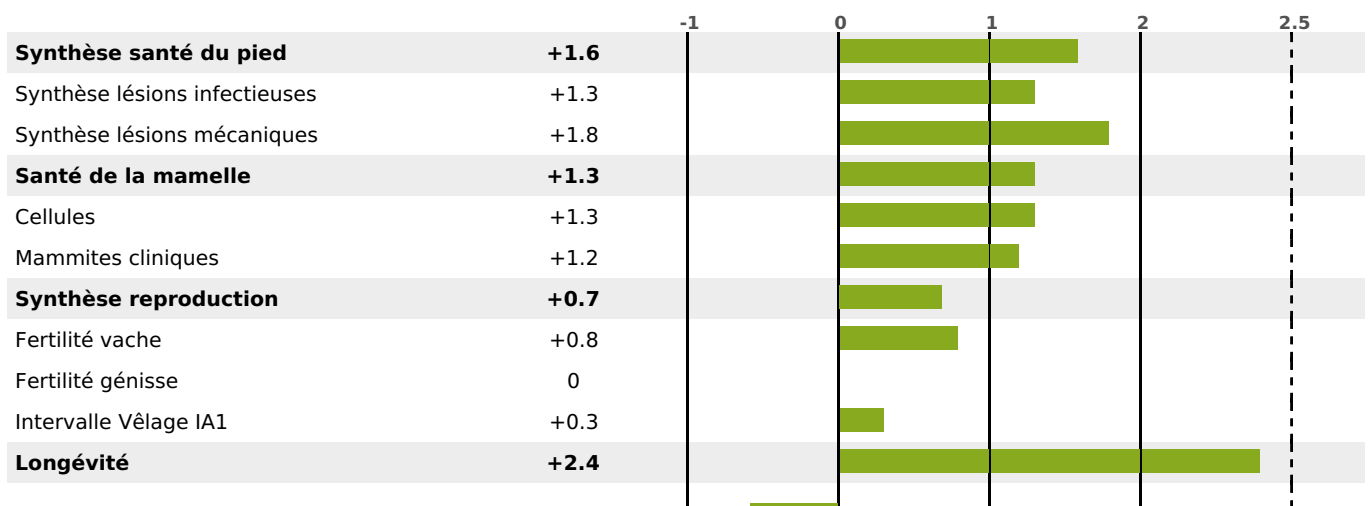

PRODUCTION

Synthèse laitière +55

filles - troupeau(x) - **CD 71%**

LAIT	MP	MG	TP	TB	K-CAS	B-CAS
+899	+44	+45	+2.5	+1.8	BB	A2A2

FONCTIONNELS

MILCA : MIF / MTCP : MTF
MTETR : MTRF

NAI	VEL	VIN	VIV
95	95	95	95

SANTÉ

3.3

NOU
VEAU

Acétonémie

-0.6

filles - troupeau(x) - CD 56

FR 2529742272 - N° A2362
 NAISSEUR : GAEC DES COURLIS
 MÈRE : ROUSSEROLL
 1-305 8001KG 37,5 36,8