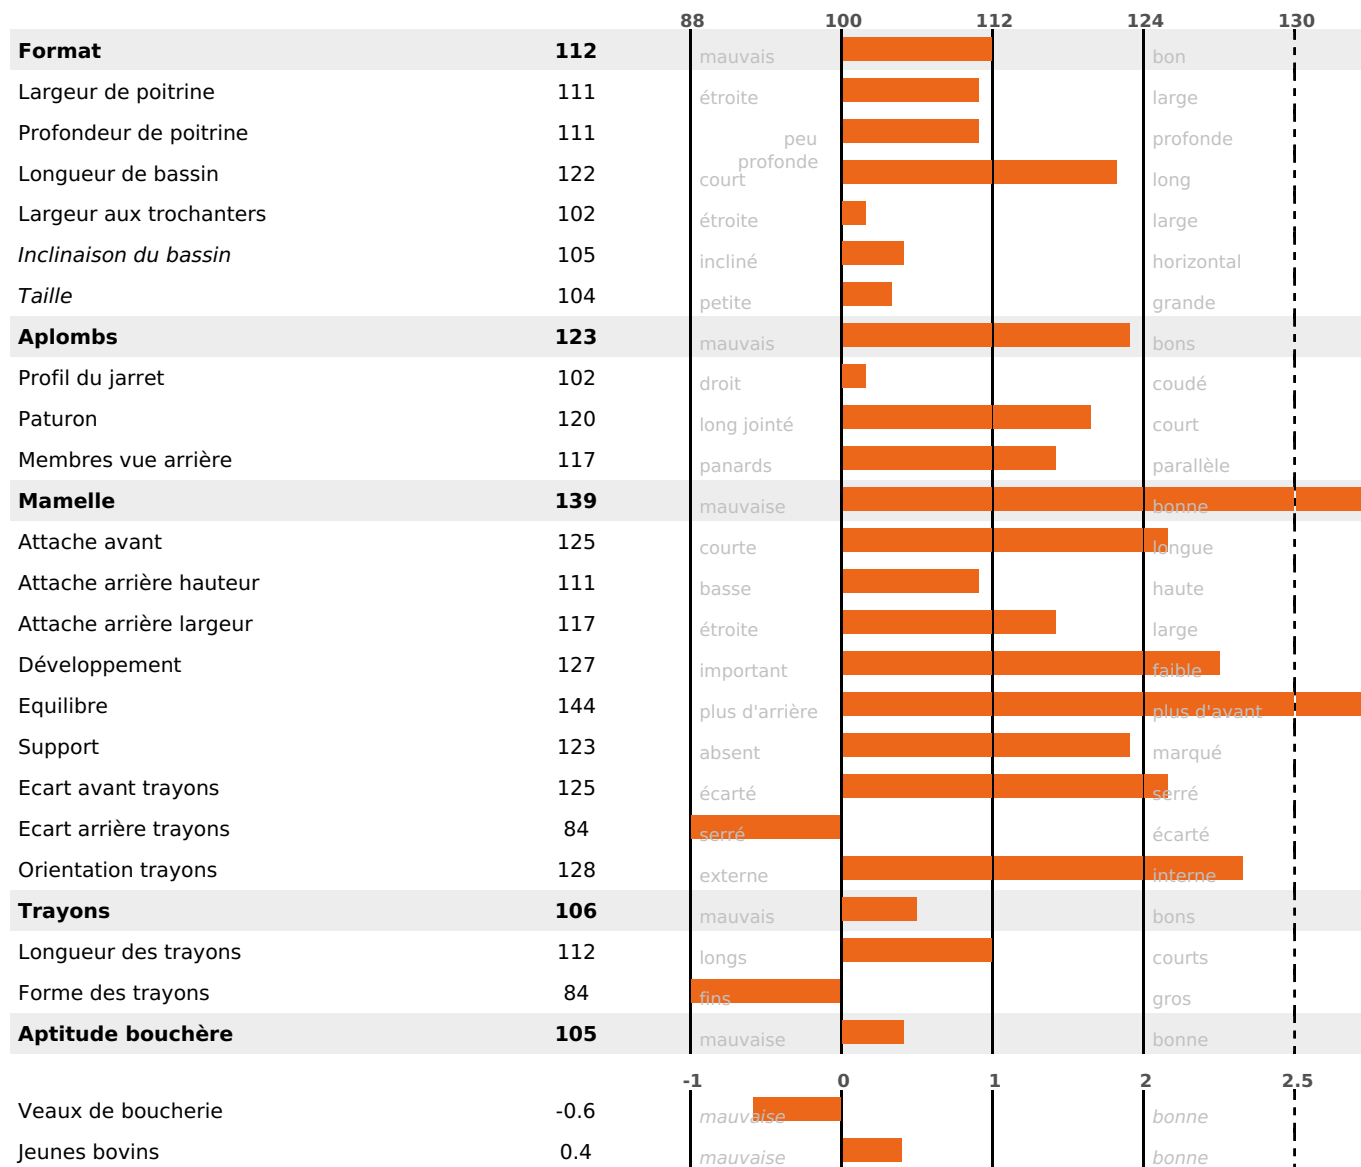

NAI	VEL	VIN	VIV
95	95	95	95

SANTÉ

3.2

NOU
VEAU

Acétonémie

+1.2

filles - troupeau(x) - CD 60

FR 8844558720 - N° A2382

NAISSEUR : GAEC DE L ETOILE

MÈRE : RIPOSTE

1-300 5432KG 39,9 37,9