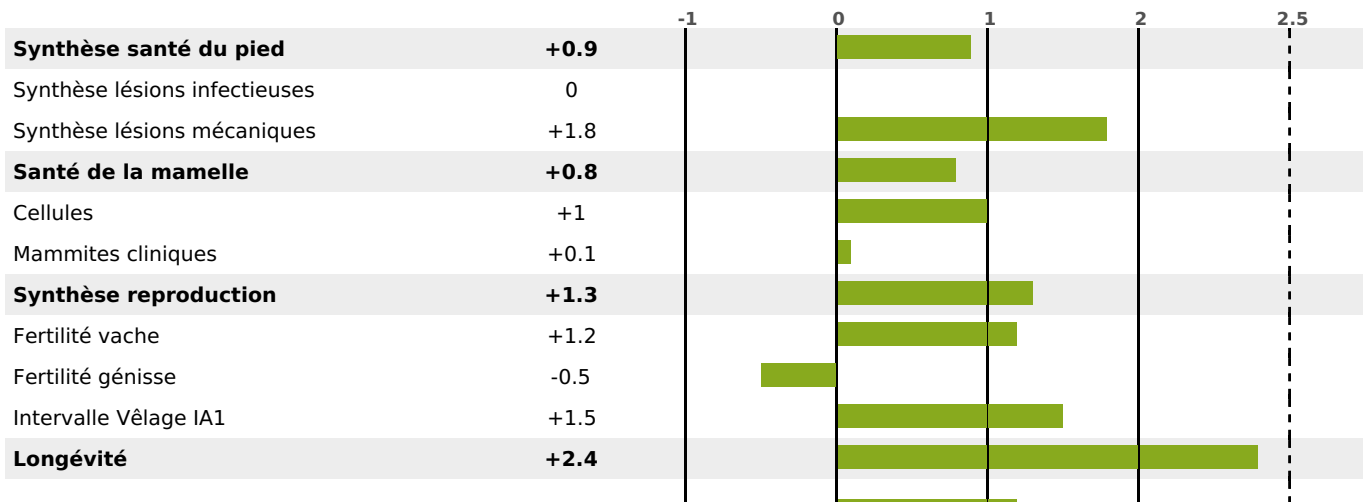

SANTÉ

3.2

NOU
VEAU