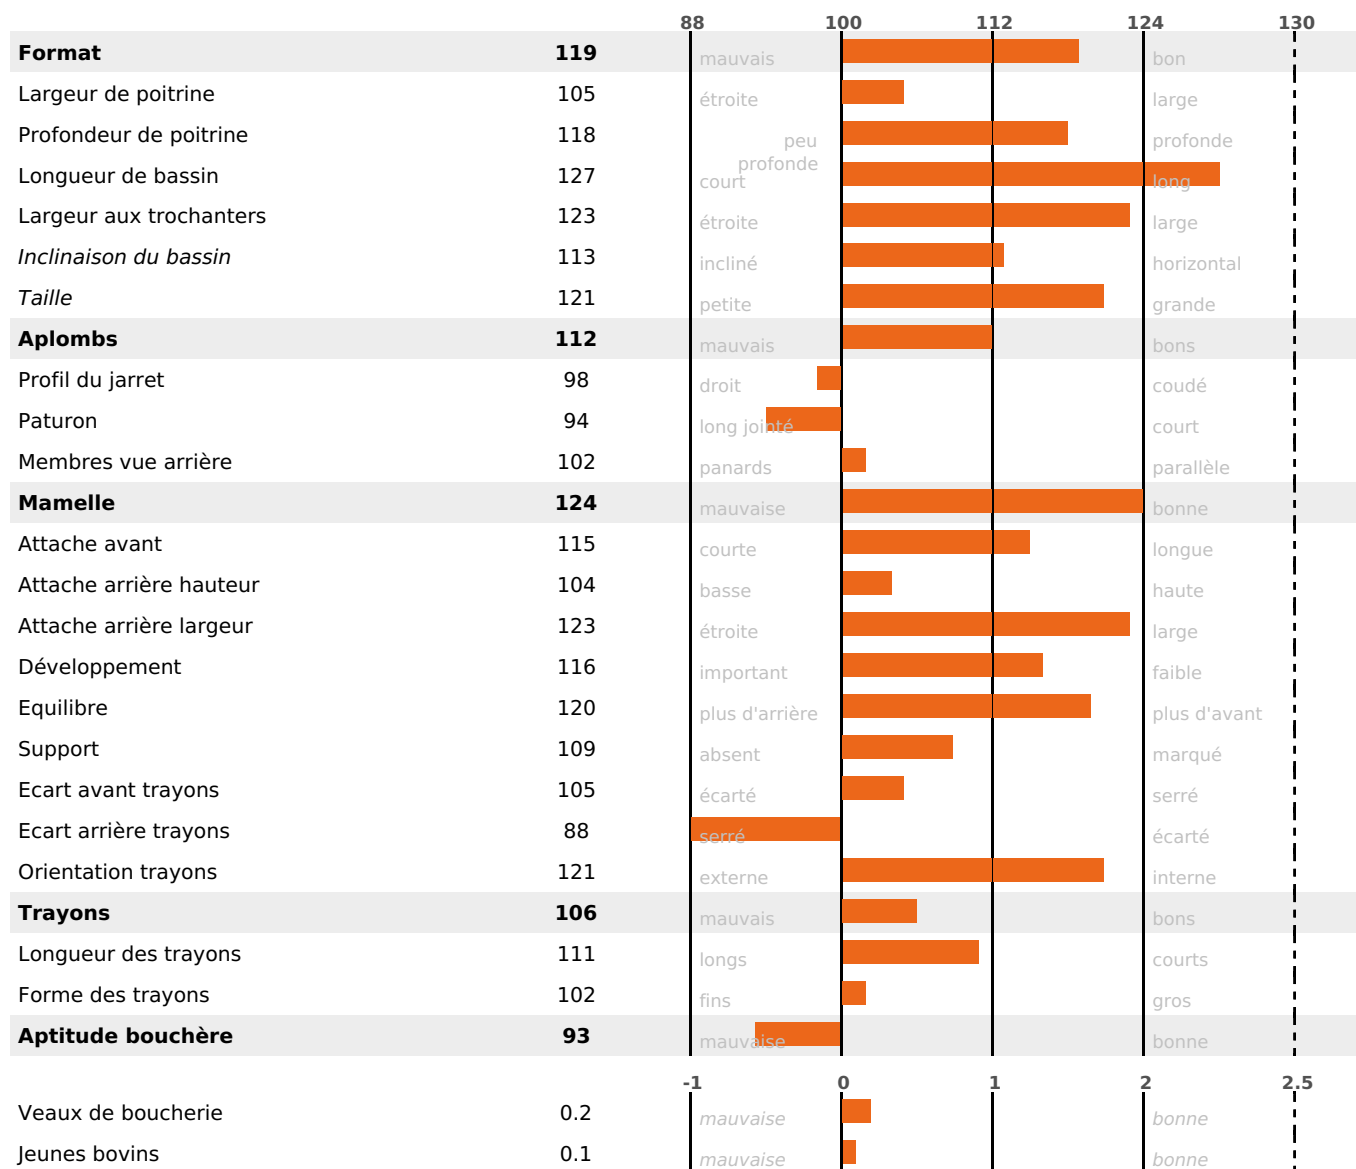

SANTÉ

1.7

NOU
VEAU

Acétonémie

-0.7

filles - troupeau(x) - CD 60

FR 5353907545 - N° A2370

NAISSEUR : GAEC DU GRAND BOURG

MÈRE : PERVENCHE

2-305 8631KG 42,8 38,4