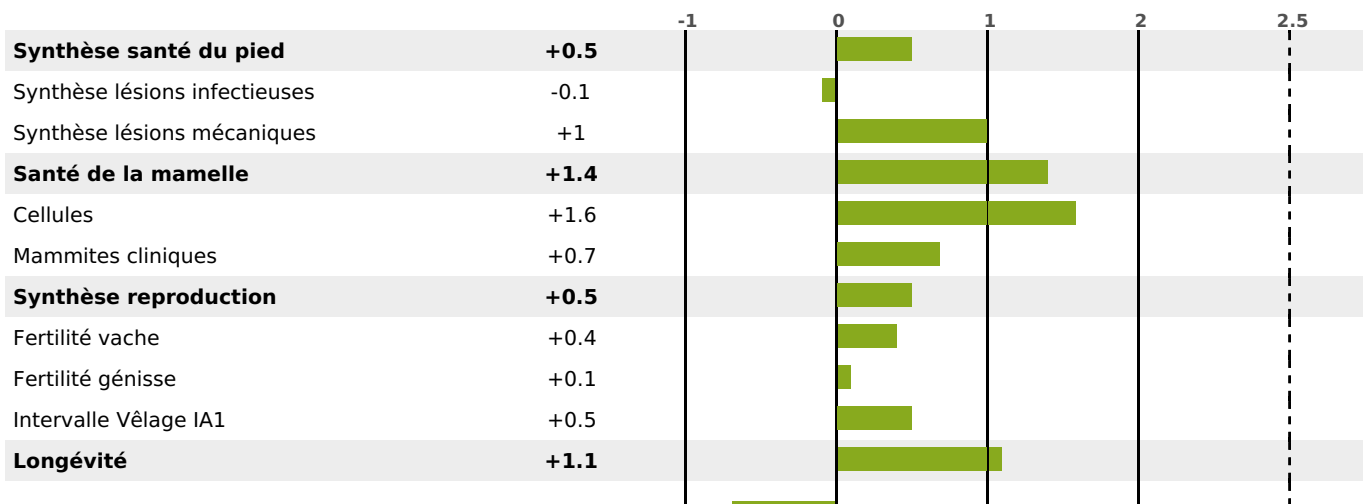

QUALITÉ

PRODUCTION

Synthèse laitière +83

filles) - troupeau(x) - **CD 71%**

LAIT	MP	MG	TP	TB	K-CAS	B-CAS
+1448	+67	+72	+2.7	+1.8	AB	A1A2

FONCTIONNELS

MILCA : MIF / MTCP : MTF
MTETR : MTRF

NAI	VEL	VIN	VIV
92	95	95	95

SANTÉ

1.7

NOU
VEAU

Acétonémie

-0.7

filles - troupeau(x) - CD 60

FR 5353907545 - N° A2370

NAISSEUR : GAEC DU GRAND BOURG

MÈRE : PERVENCHE

2-305 8631KG 42,8 38,4