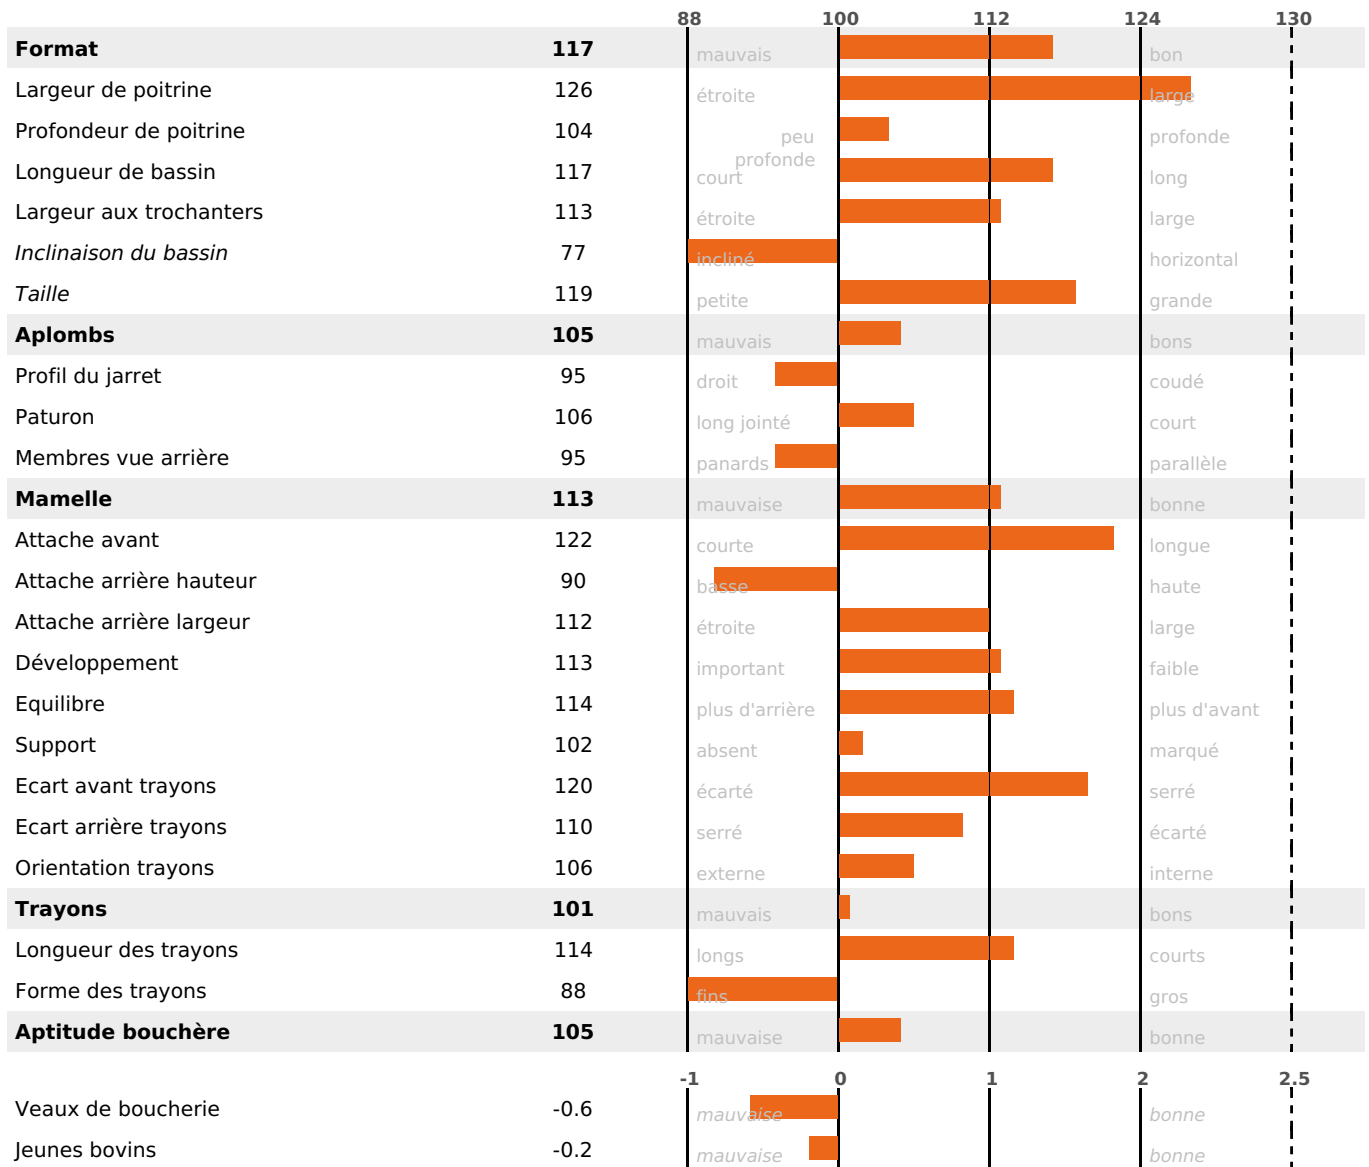

## FONCTIONNELS

MILCA : MIF / MTCP : MTF

MTETR : MTRF

| NAI | VEL | VIN | VIV |
|-----|-----|-----|-----|
| 95  | 95  | 95  | 95  |

## SANTÉ

2.6

NOU  
VEAU

Acétonémie

+0.4

filles - troupeau(x) - CD 62

FR 2548265906 - N° A1799

NAISSEUR : M MONNET PHILIPPE