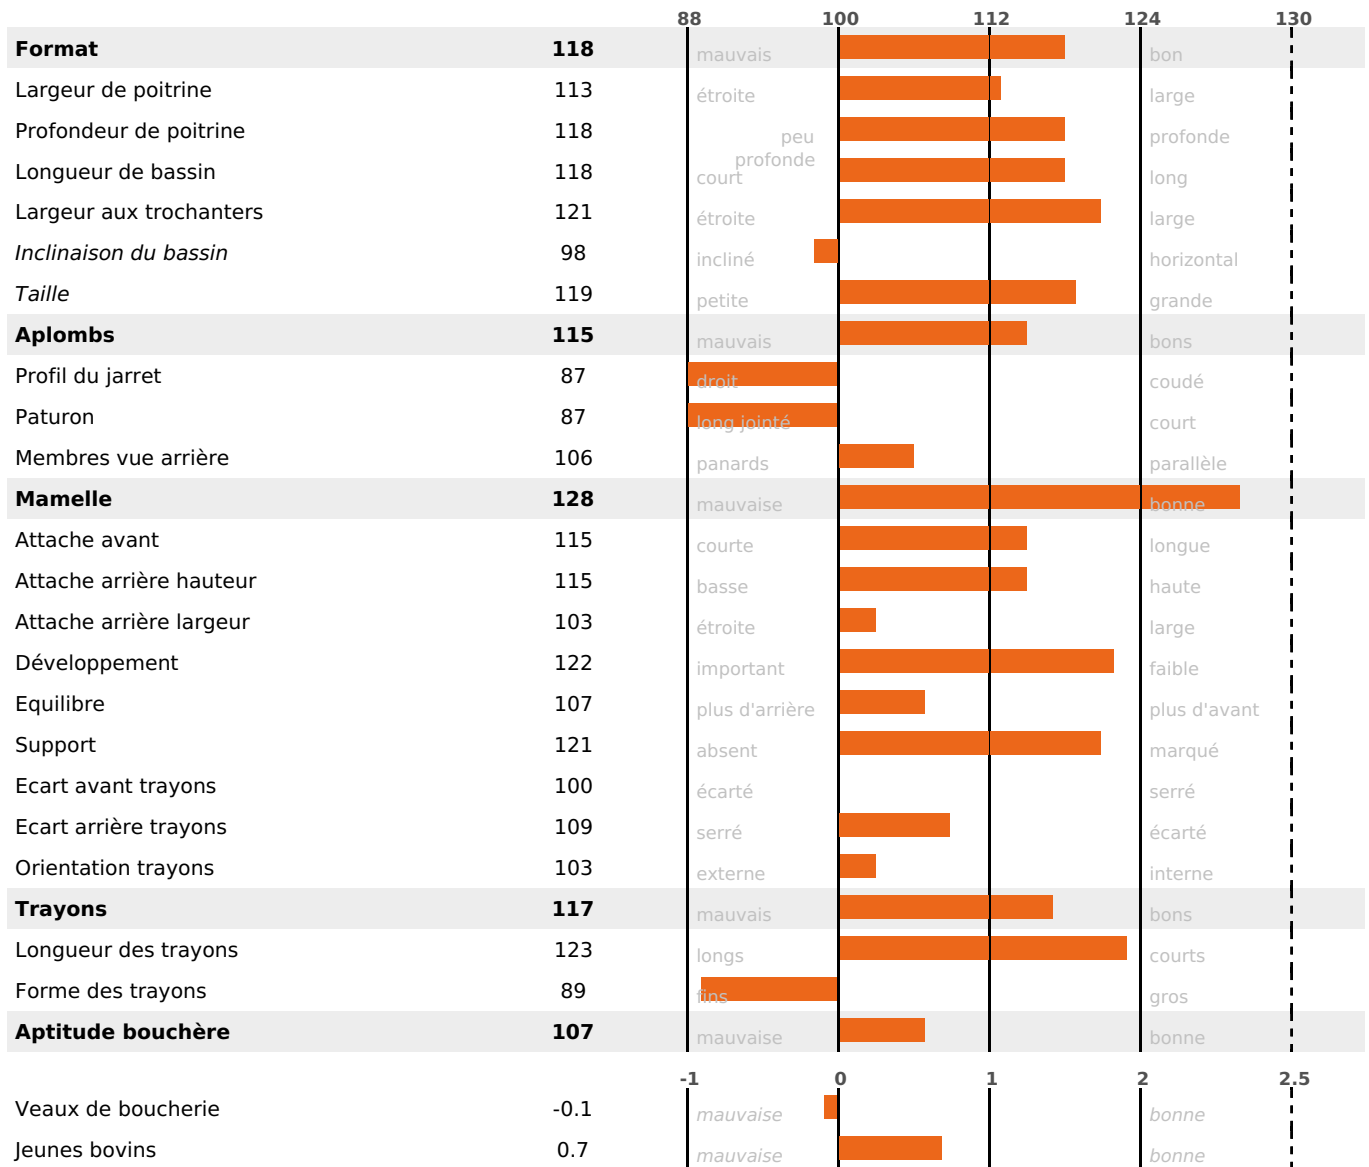

## FONCTIONNELS

MILCA : MIF / MTCP : MTF  
MTETR : MTRF

NAI	VEL	VIN	VIV
<b>95</b>	<b>95</b>	<b>95</b>	<b>95</b>

## SANTÉ

2.6

NOU  
VEAU

Acétonémie

+0.5

filles - troupeau(x) - CD 60

FR 2533853947 - N° A2363

NAISSEUR : GAEC DE LA GRANGE FAURE

MÈRE : PICARDIE

2-305 9346KG 38,4 36,3