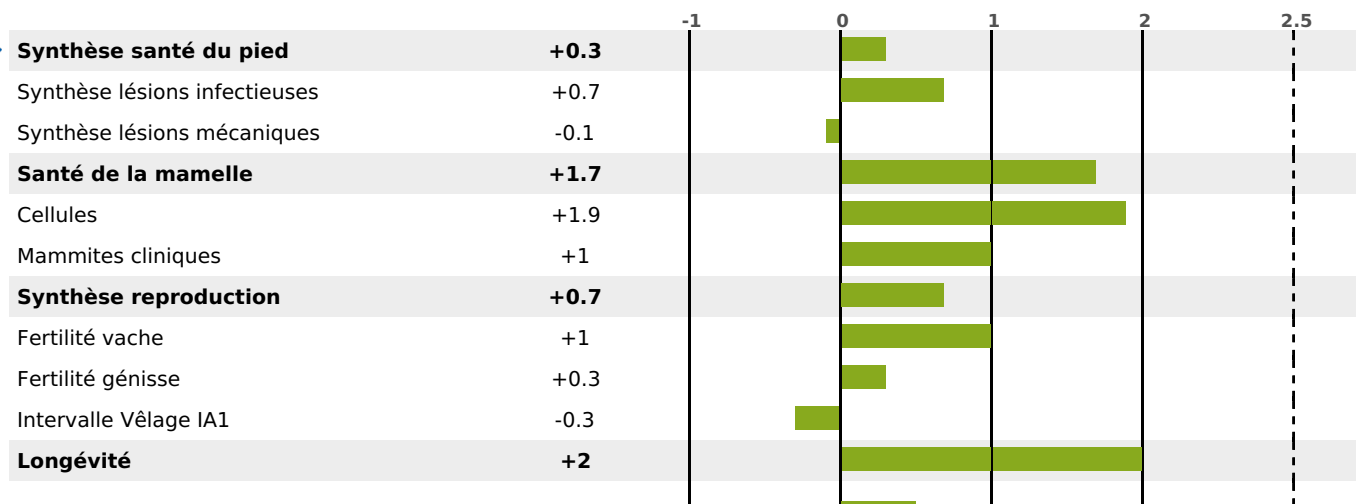

## FONCTIONNELS

MILCA : MIF / MTCP : MTF  
MTETR : MTRF

NAI	VEL	VIN	VIV
<b>95</b>	<b>95</b>	<b>95</b>	<b>95</b>

## SANTÉ

2.6

NOU  
VEAU

Acétonémie

+0.5

filles - troupeau(x) - CD 60

FR 2533853947 - N° A2363

NAISSEUR : GAEC DE LA GRANGE FAURE