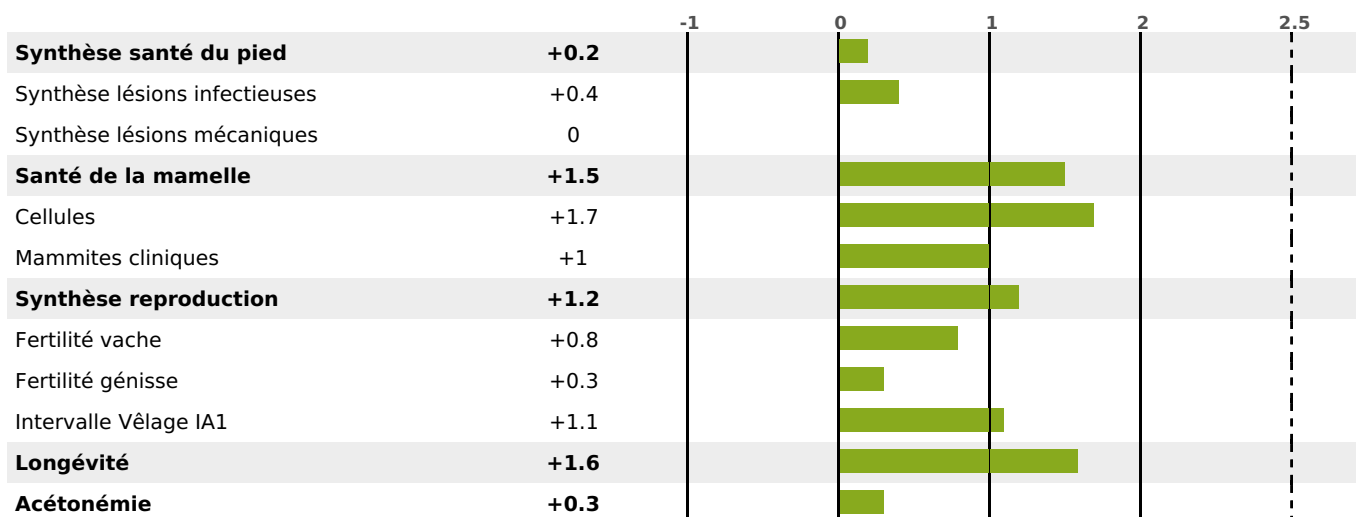

ACTUELLEMENT DISPONIBLE

QUALITÉ

PRODUCTION

Synthèse laitière +53

filles) - troupeau(x) - **CD 71%**

LAIT	MP	MG	TP	TB	K-CAS	B-CAS
+884	+44	+36	+2.4	+0.3	BB	A2A2

FONCTIONNELS

MILCA : MIF / MTCP : MTF
MTETR : MTRF

NAI	VEL	VIN	VIV
95	95	95	95

SANTÉ

NOU
VEAU

filles - troupeau(x) - CD 58

FR 2532946216 - N° A1424

NAISSEUR : EARL EARL LES HAUTS SAVOYARDS

MÈRE : REUNION

1-253 8018KG 41,6 36,4