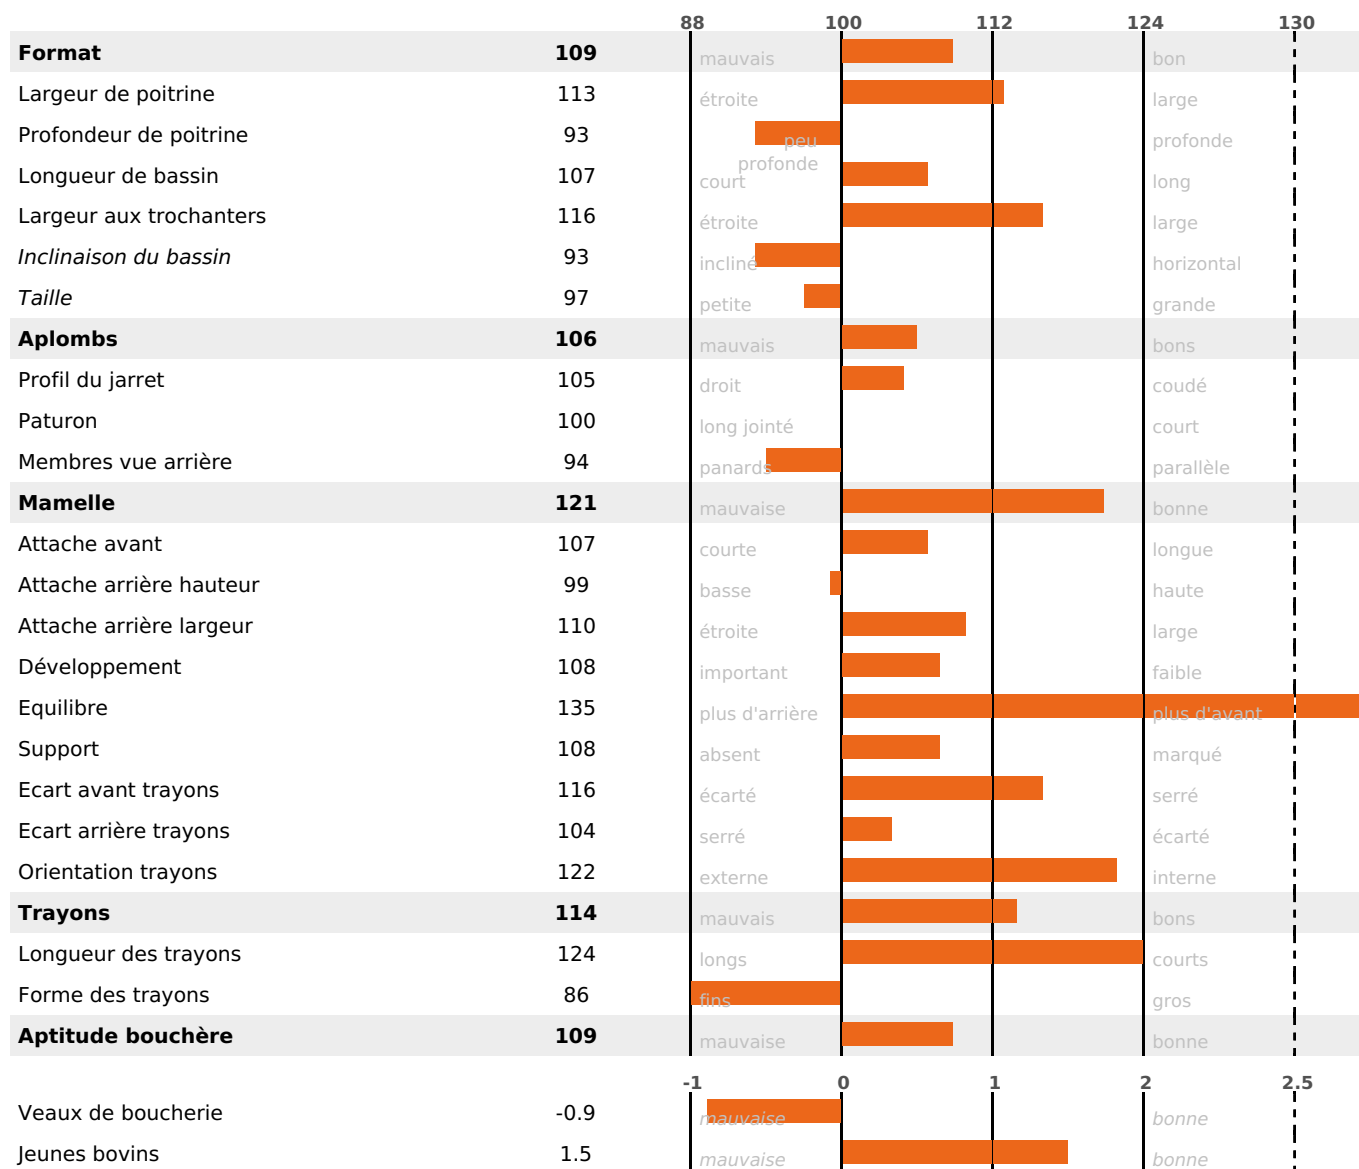

ACTUELLEMENT DISPONIBLE

QUALITÉ

PRODUCTION

Synthèse laitière +53

filles) - troupeau(x) - **CD 71%**

LAIT	MP	MG	TP	TB	K-CAS	B-CAS
+884	+44	+36	+2.4	+0.3	BB	A2A2

FONCTIONNELS

MILCA : MIF / MTCP : MTF
MTETR : MTRF

NAI	VEL	VIN	VIV
95	95	95	95

SANTÉ

NOU
VEAU

filles - troupeau(x) - CD 58

FR 2532946216 - N° A1424

NAISSEUR : EARL EARL LES HAUTS SAVOYARDS

MÈRE : REUNION

1-253 8018KG 41,6 36,4