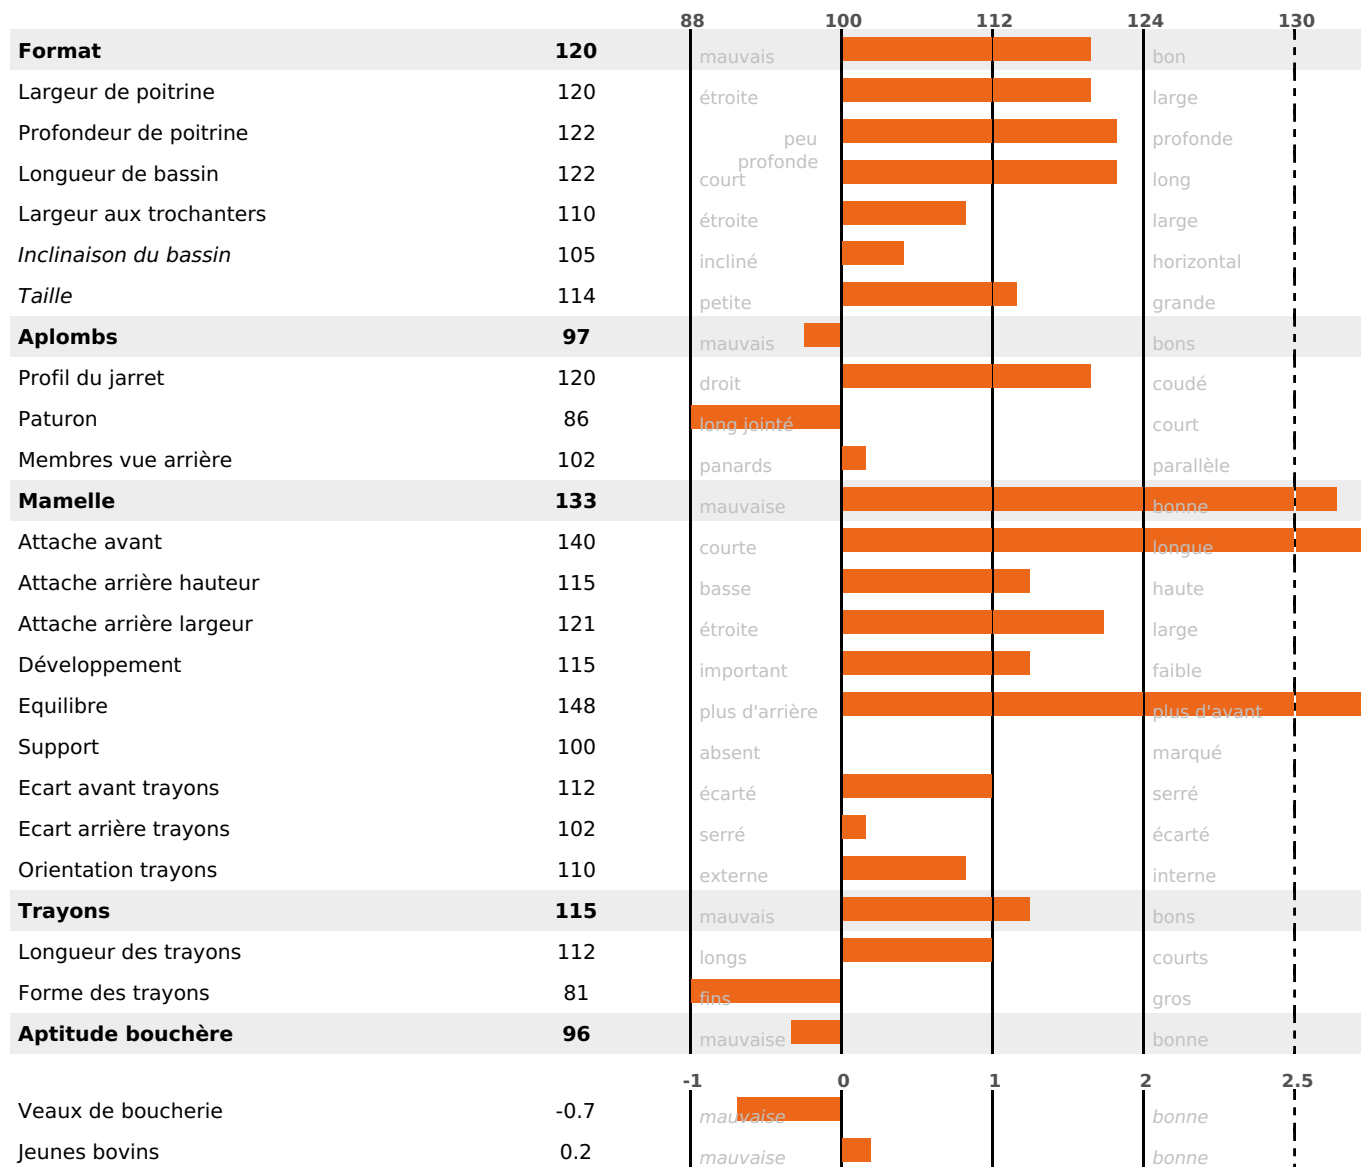

ACTUELLEMENT DISPONIBLE

SÉRÉNITÉ

QUALITÉ

MORPHOLOGIE

PRODUCTION

Synthèse laitière **+44**

filles - troupeau(x) - **CD 71%**

LAIT	MP	MG	TP	TB	K-CAS	B-CAS
+889	+35	+42	+1.3	+1.2	BB	A1A2

FONCTIONNELS

MILCA : MIF / MTCP : MTF
MTETR : MTRF

NAI	VEL	VIN	VIV
95	95	95	95

SANTÉ

3.4

NOU
VEAU

filles - troupeau(x) - CD 60

FR 2524763027 - N° A1796

NAISSEUR : GAEC DU CHAMP DES MARGUERITES

MÈRE : ROULOTTE
- KG 0,0