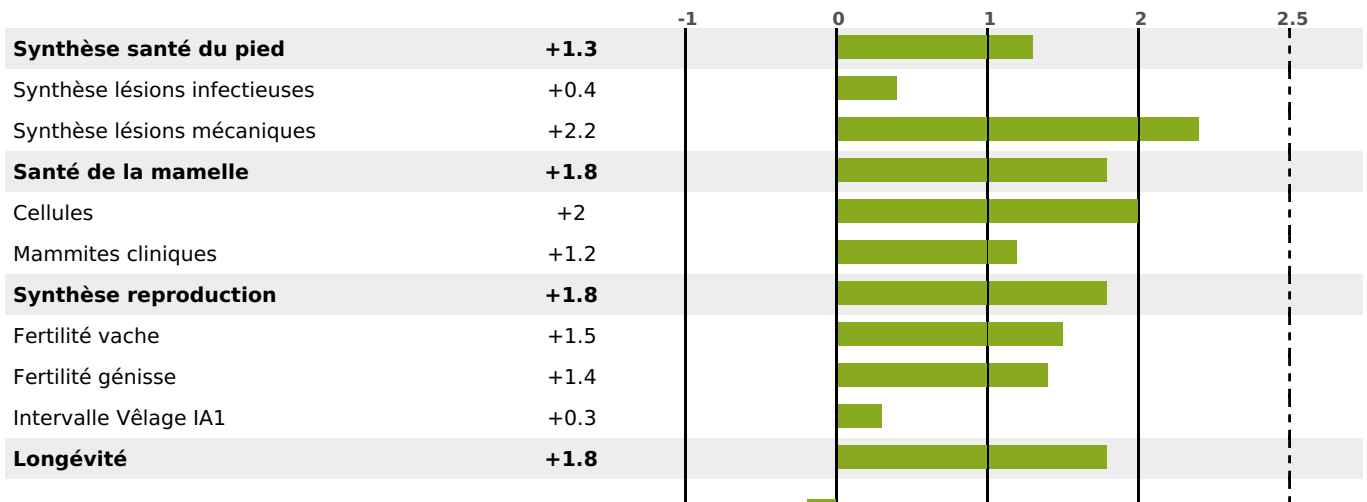

FONCTIONNELS

MILCA : MIF / MTCP : MTF
MTETR : MTRF

NAI	VEL	VIN	VIV
95	95	95	95

SANTÉ

3.4

NOU
VEAU

filles - troupeau(x) - CD 60

FR 2524763027 - N° A1796

NAISSEUR : GAEC DU CHAMP DES MARGUERITES

MÈRE : ROULOTTE
- KG 0,0