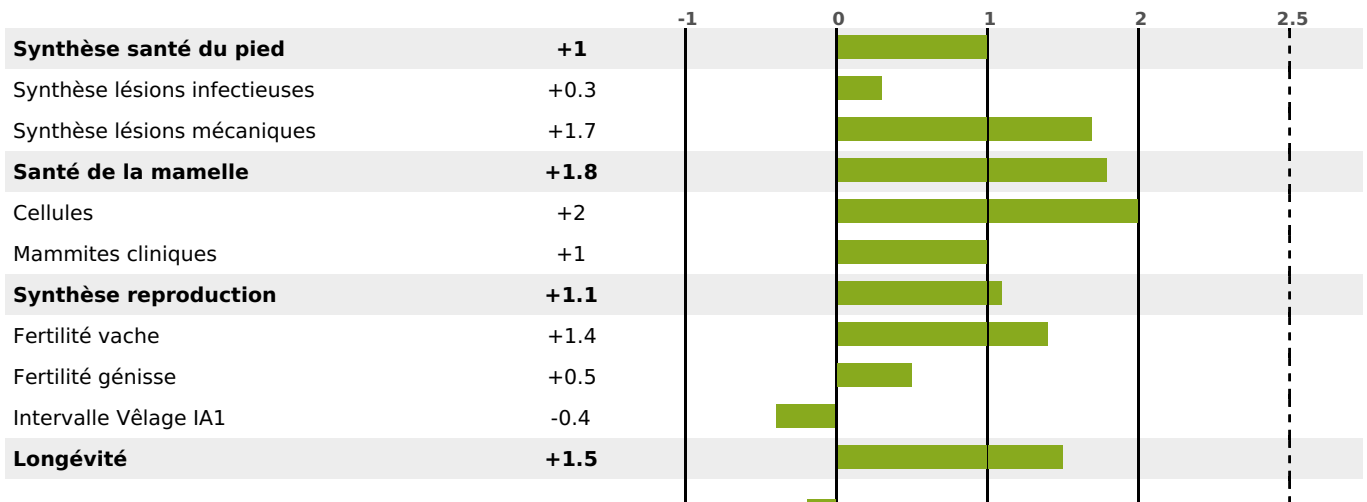

LAIT	MP	MG	TP	TB	K-CAS	B-CAS
+1243	+57	+55	+2.8	+1.2	BB	A2A2

FONCTIONNELS

MILCA : MIF / MTCP : MTF

MTETR : MTRF

NAI	VEL	VIN	VIV
95	95	95	95

SANTÉ

2.8

NOU
VEAU