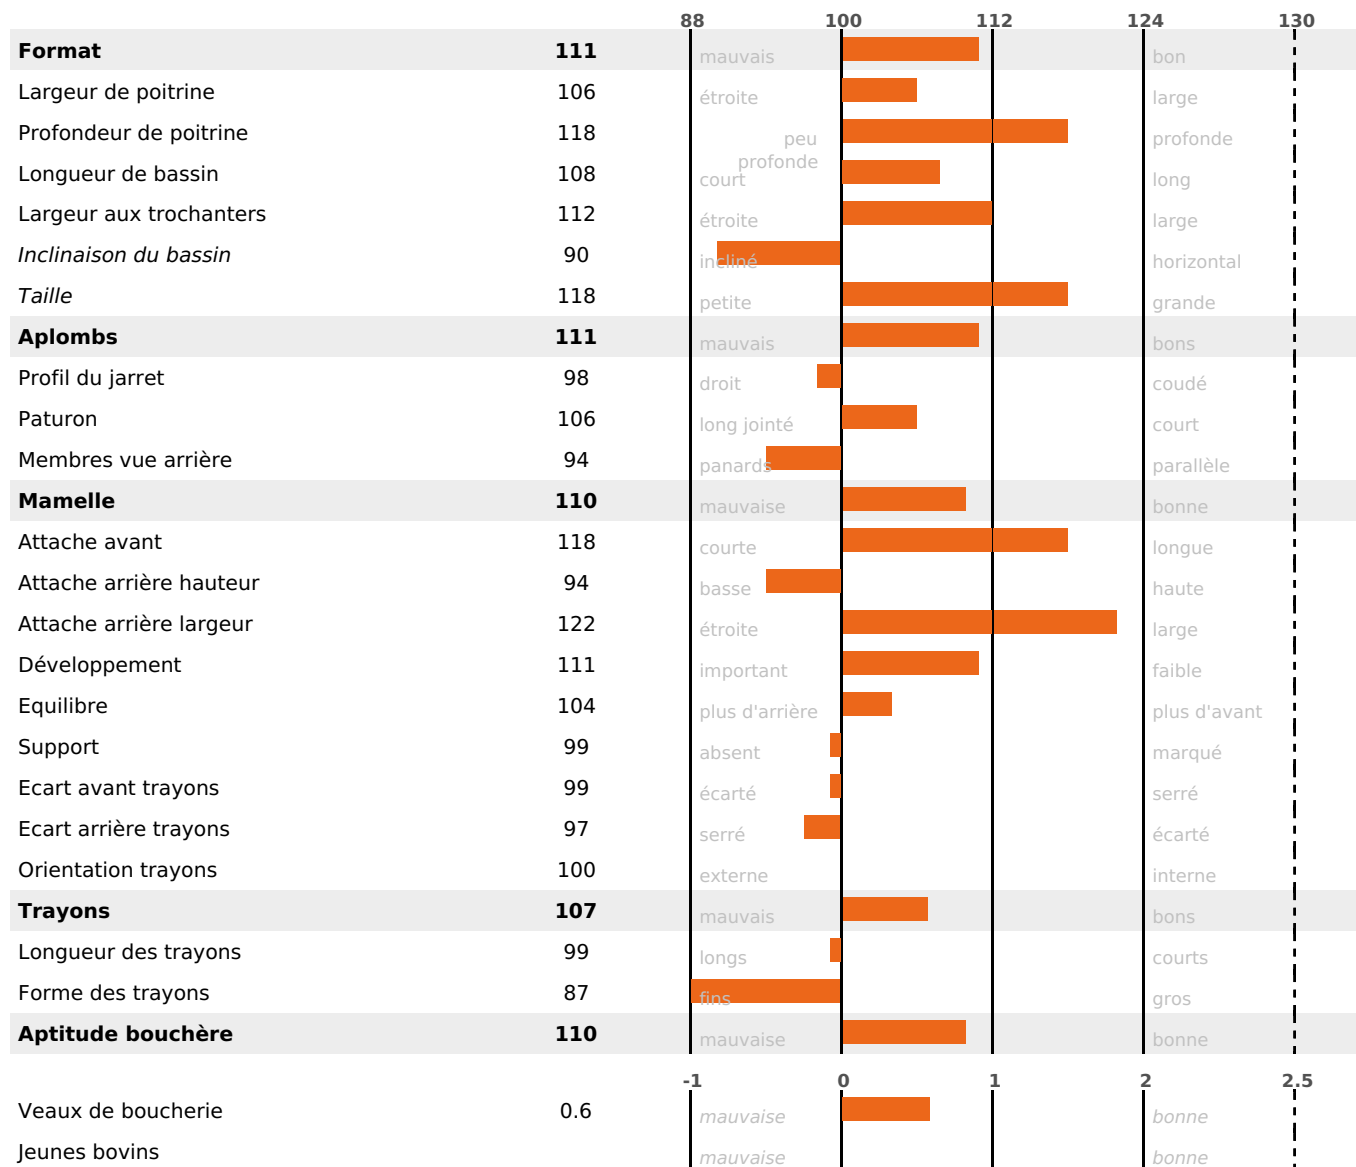

filles - troupeau(x) - CD 60

FR 2529373174 - N° A2997
NAISSEUR : GAEC DES YOUKAS
MÈRE : STEVIA
- KG