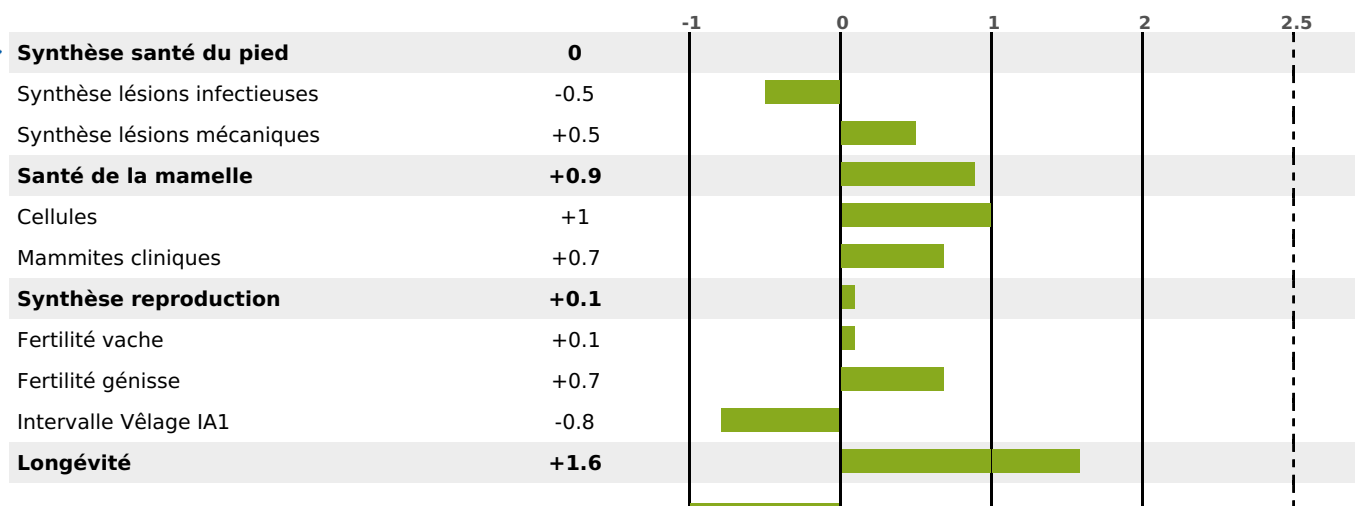

filles - troupeau(x) - **CD 72%**

LAIT	MP	MG	TP	TB	K-CAS	B-CAS
+949	+35	+49	+0.3	+1.7	BB	A2A2

FONCTIONNELS

MILCA : MIF / MTCP : MTF
MTETR : MTRF

NAI	VEL	VIN	VIV
95	95	95	95

SANTÉ

1.1

NOU
VEAU