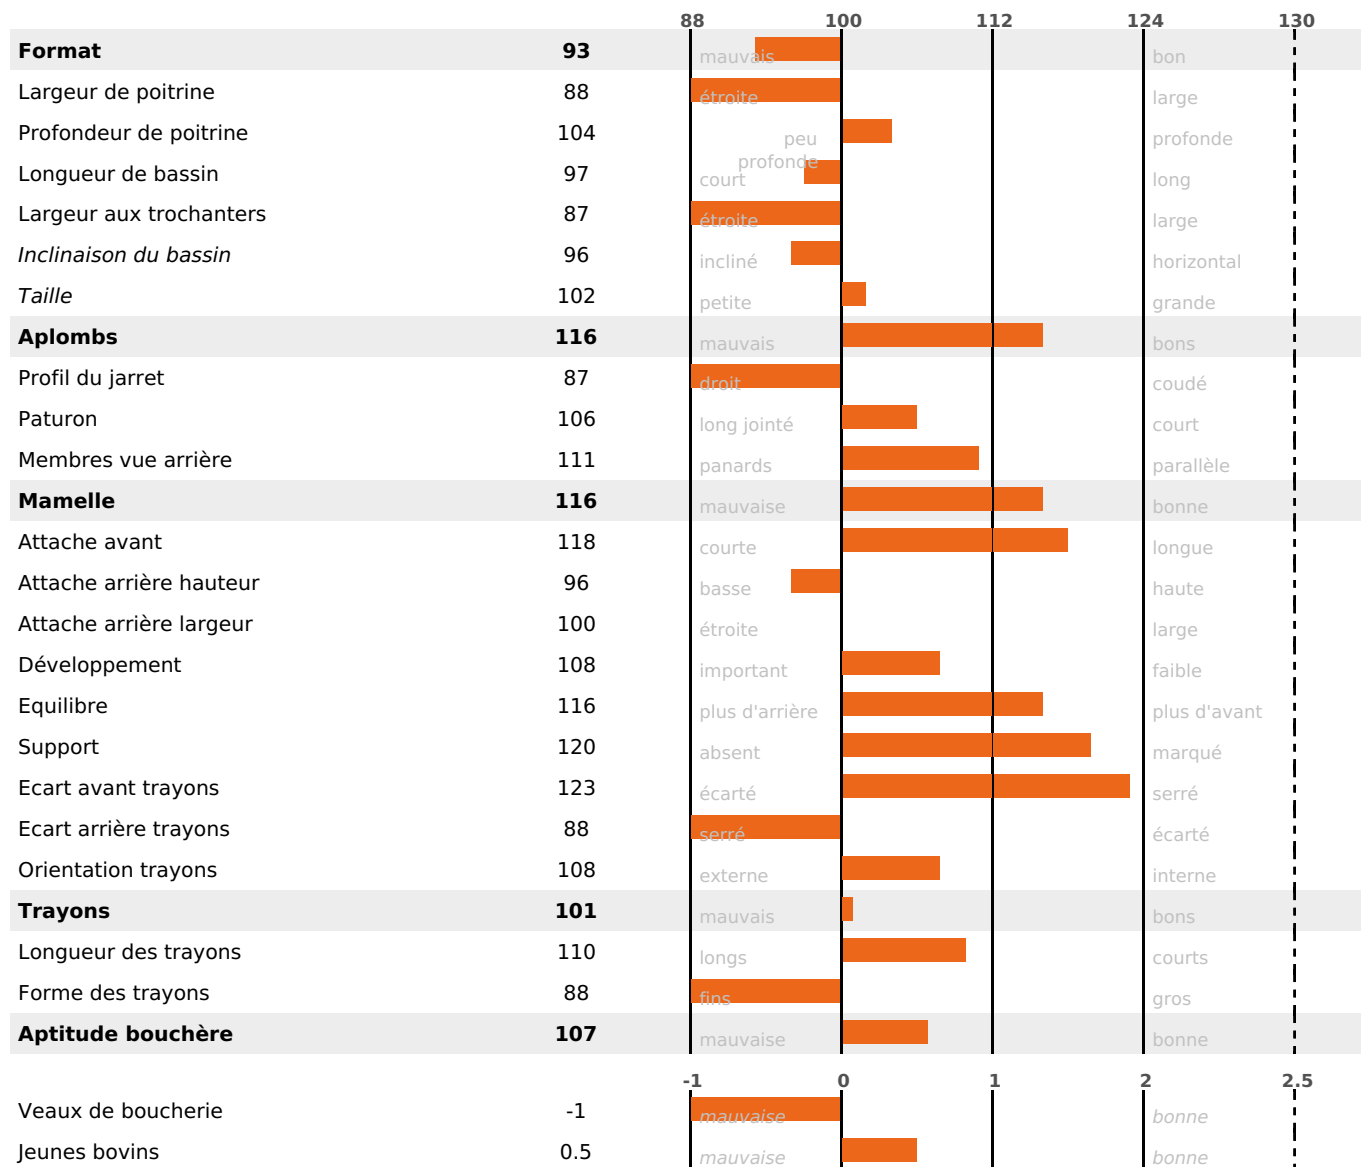

UKLIC P

ISU

PITTSBURGH / NECTAIRE / GAZEIL

156

ACTUELLEMENT DISPONIBLE

QUALITÉ

PRODUCTION

Synthèse laitière +45

filles - troupeau(x) - **CD 72%**

LAIT	MP	MG	TP	TB	K-CAS	B-CAS
+949	+35	+49	+0.3	+1.7	BB	A2A2

FONCTIONNELS

MILCA : MIF / MTCP : MTF
MTETR : MTRF

NAI	VEL	VIN	VIV
95	95	95	95

SANTÉ

1.1

NOU
VEAU

filles - troupeau(x) - CD 62

FR 6951237837 - N° A2844

NAISSEUR : UMOTEST

MÈRE : 3245

- KG 0,0