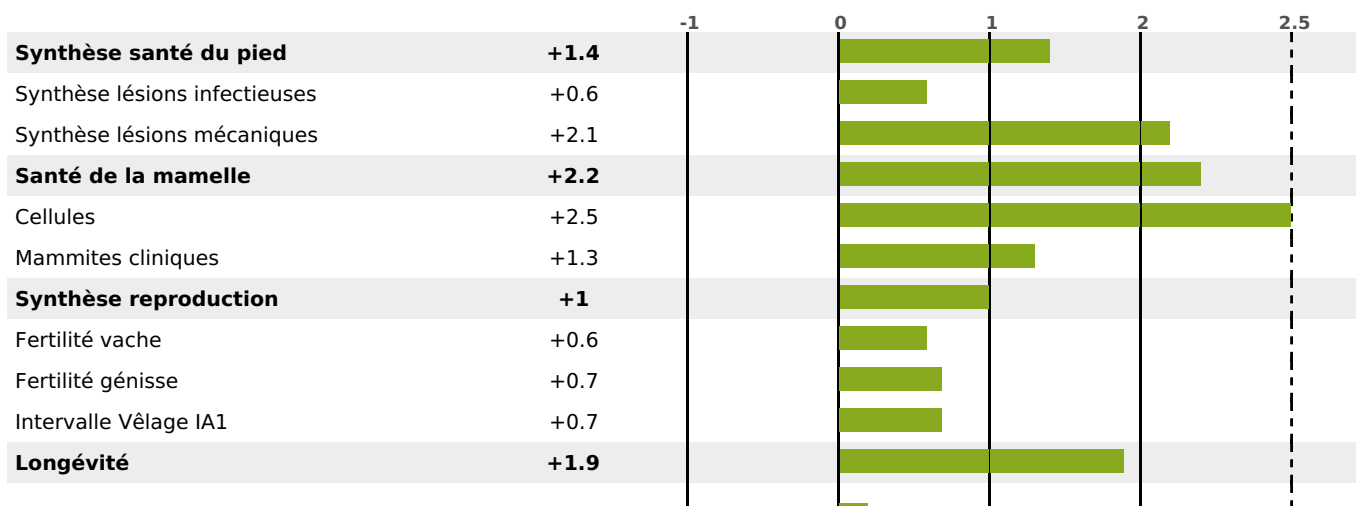

MTETR : MTRF

NAI	VEL	VIN	VIV
95	95	95	95

SANTÉ

3.5

NOU
VEAU

Acétonémie

+0.2

filles - troupeau(x) - CD 60

FR 2541885952 - N° A3004

NAISSEUR : GAEC DU ROCHET

MÈRE : RENATA

1-305 6456KG 39,9 33,9

umotest@giorgiosoldi.it