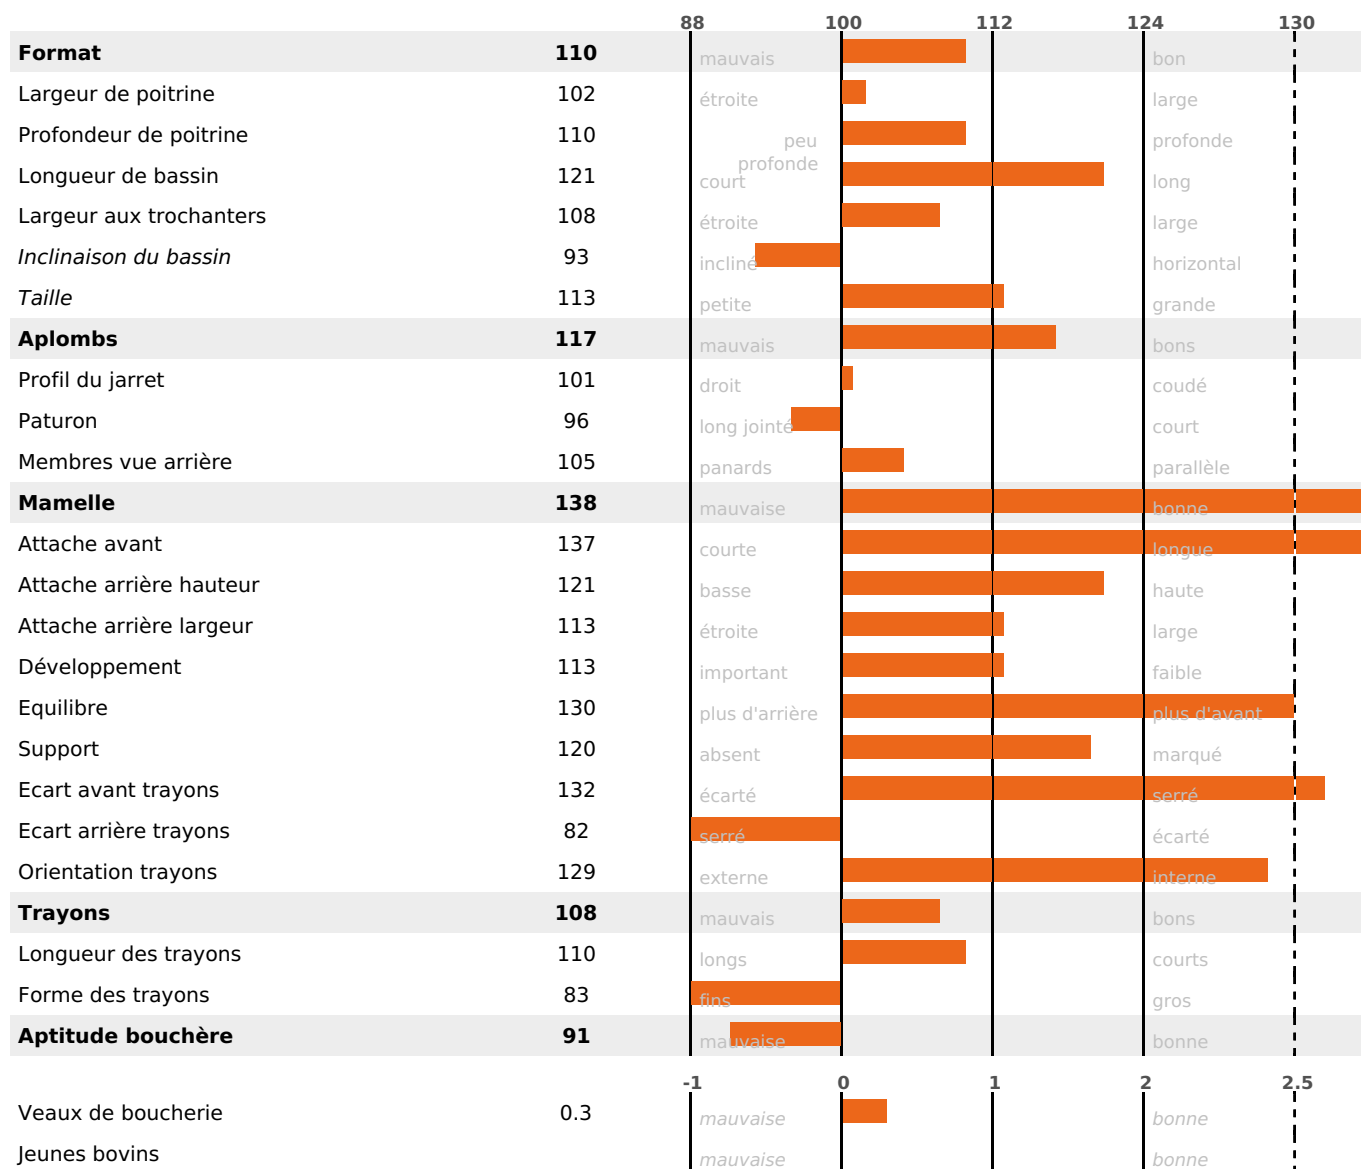

MTETR : MTRF

NAI	VEL	VIN	VIV
95	95	95	95

SANTÉ

3.5

NOU
VEAU

Acétonémie

+0.2

filles - troupeau(x) - CD 60

FR 2541885952 - N° A3004

NAISSEUR : GAEC DU ROCHET

MÈRE : RENATA

1-305 6456KG 39,9 33,9

umotest@giorgiosoldi.it