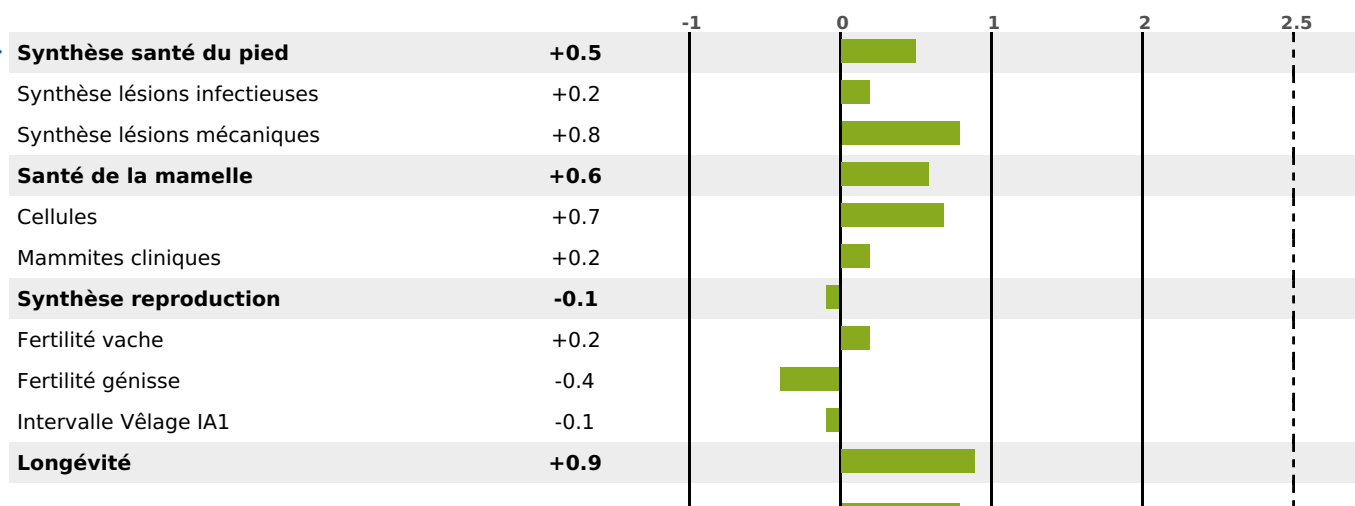

## FONCTIONNELS

MILCA : MIC / MTCP : MTF  
MTETR : MTRF

NAI	VEL	VIN	VIV
95	95	95	95

## SANTÉ

1.3

NOU  
VEAU

Acétonémie

+0.8

filles - troupeau(x) - CD 60

FR 4323240046 - N° A3009  
 NAISSEUR : GAEC DU GRANIT  
 MÈRE : SUCRETTE  
 1-305 6690KG 45,2 35,2