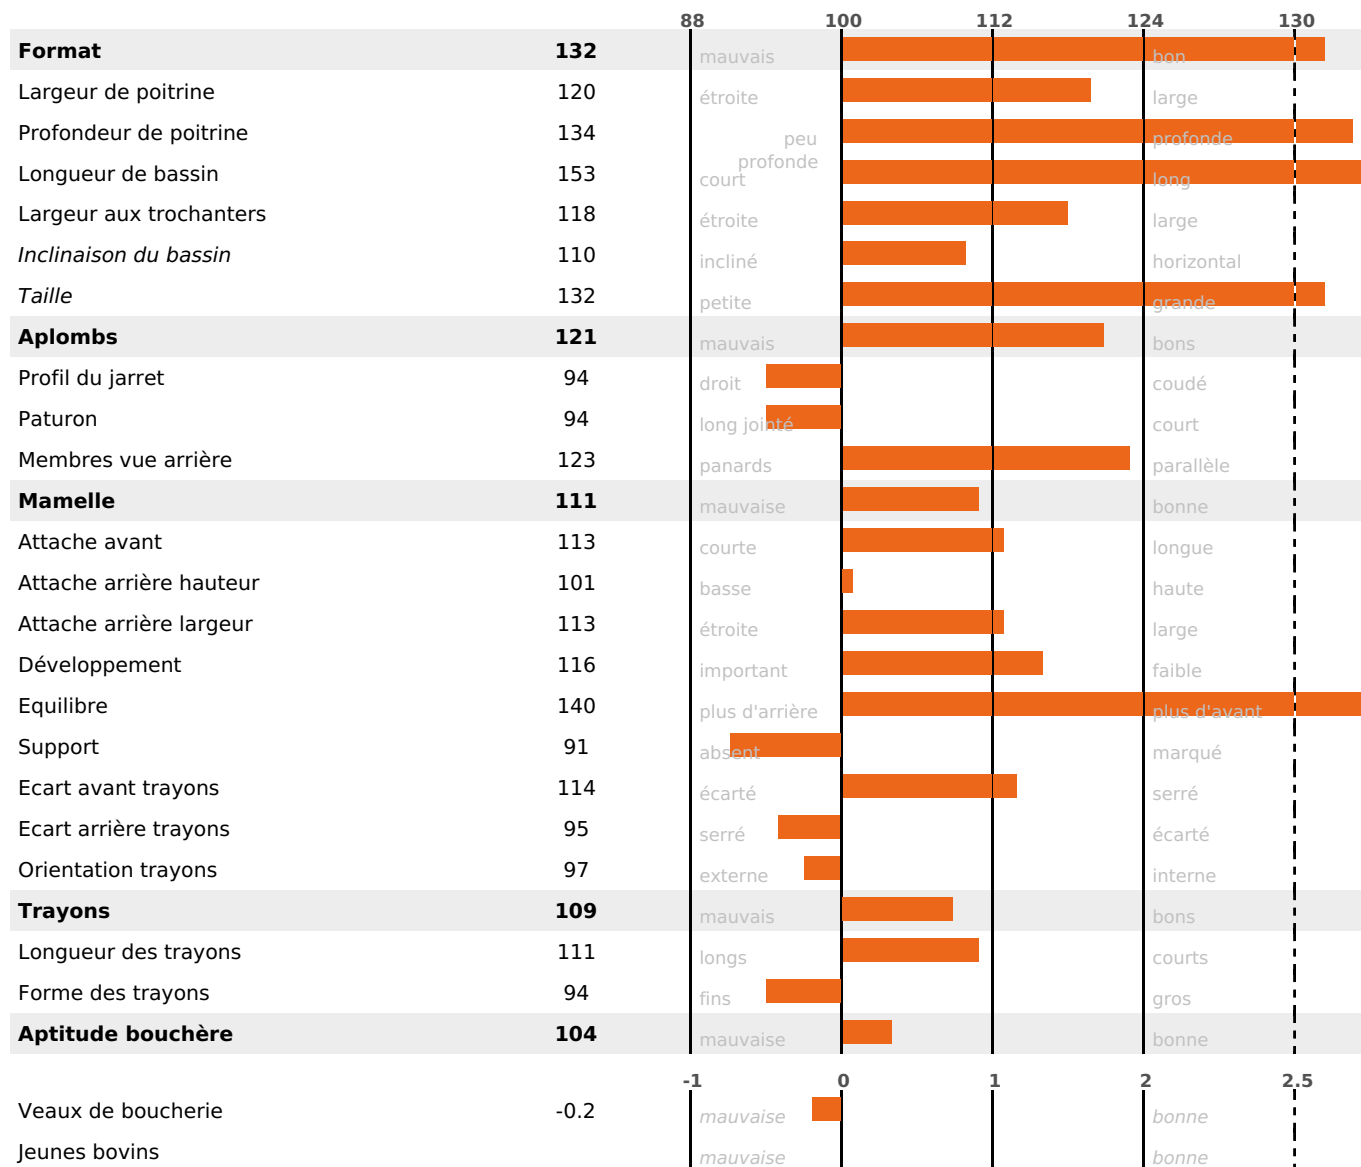

## FONCTIONNELS

MILCA : MIC / MTCP : MTF  
MTETR : MTRF

NAI	VEL	VIN	VIV
95	95	95	95

## SANTÉ

1.3

NOU  
VEAU

Acétonémie

+0.8

filles - troupeau(x) - CD 60

FR 4323240046 - N° A3009  
 NAISSEUR : GAEC DU GRANIT  
 MÈRE : SUCRETTE  
 1-305 6690KG 45,2 35,2