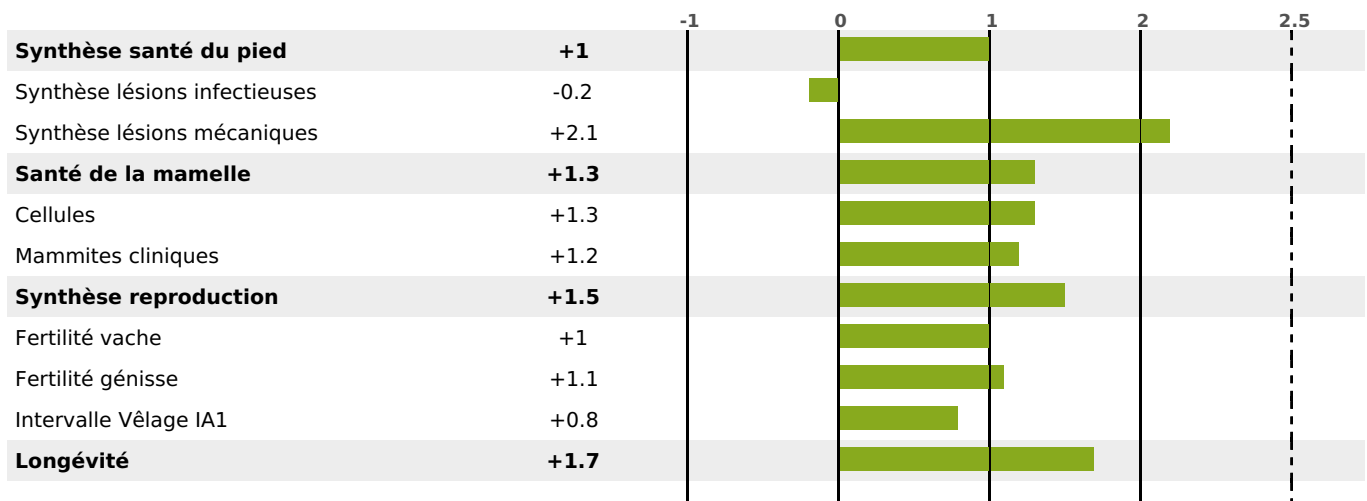

SANTÉ

2.9

NOU
VEAU