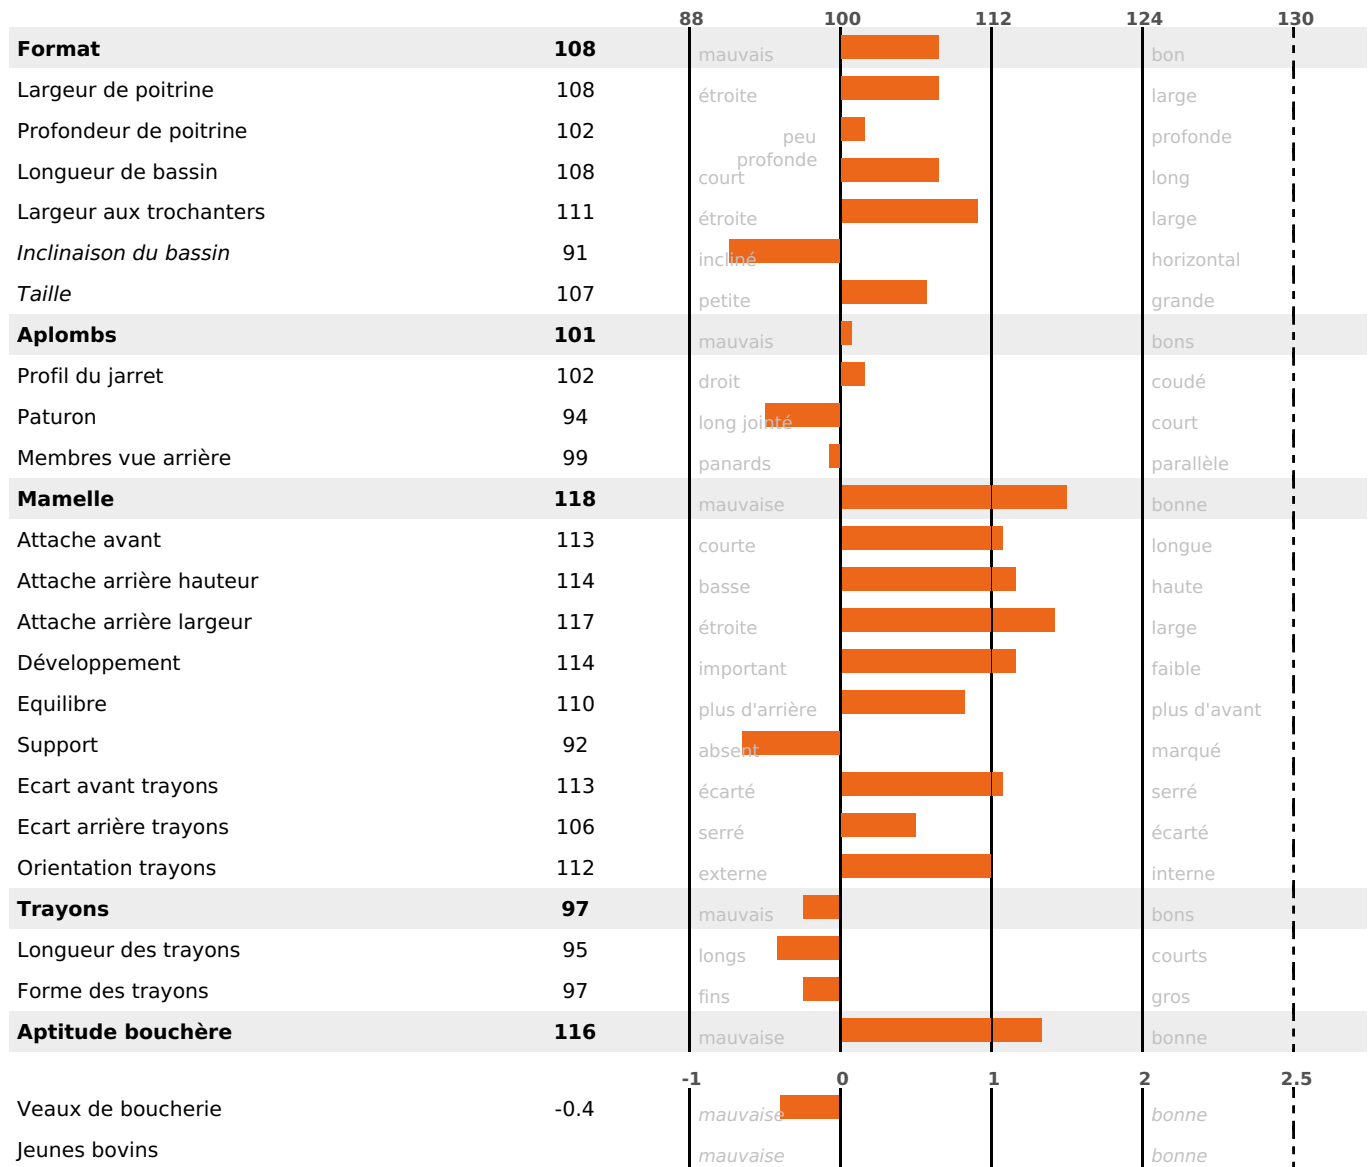

## FONCTIONNELS

MILCA : MIF / MTCP : MTF

MTETR : MTRF

NAI	VEL	VIN	VIV
95	95	95	95

## SANTÉ

2.9

NOU  
VEAU

Acétonémie

+0.2

filles - troupeau(x) - CD 60

FR 4323272502 - N° A3011

NAISSEUR : GAEC MONIEL

MÈRE : STARLETTE

1-305 7119KG 41,7 36,5