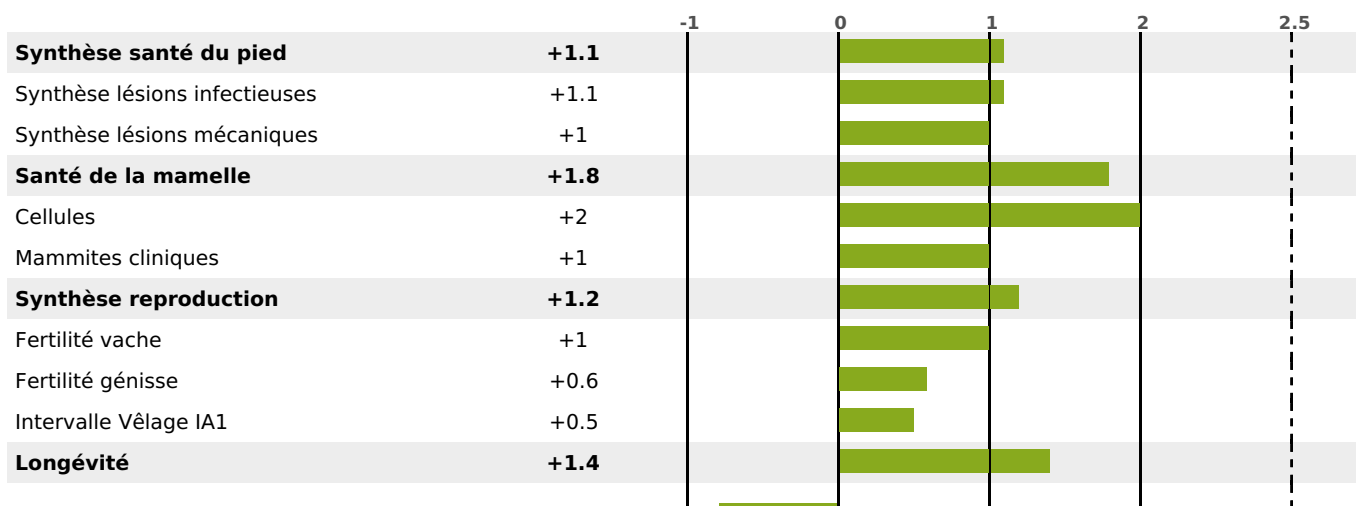

ACTUELLEMENT DISPONIBLE

QUALITÉ

PRODUCTION

Synthèse laitière +55

0 fille(s) - 0 troupeau(x) - **CD 75%**

LAIT	MP	MG	TP	TB	K-CAS	B-CAS
+924	+46	+39	+2.6	+0.4	BB	A2A2

FONCTIONNELS

MILCA : MIC / MTCP : MTF
MTETR : MTRF

NAI	VEL	VIN	VIV
95	95	95	95

SANTÉ

2.7

NOU
VEAU

Acétonémie

-0.8

filles - troupeau(x) - CD 62

FR 4323255337 - N° A2395
 NAISSEUR : GAEC DU PIVERT
 MÈRE : SUD DAKOTA
 2-281 10988KG 38 35