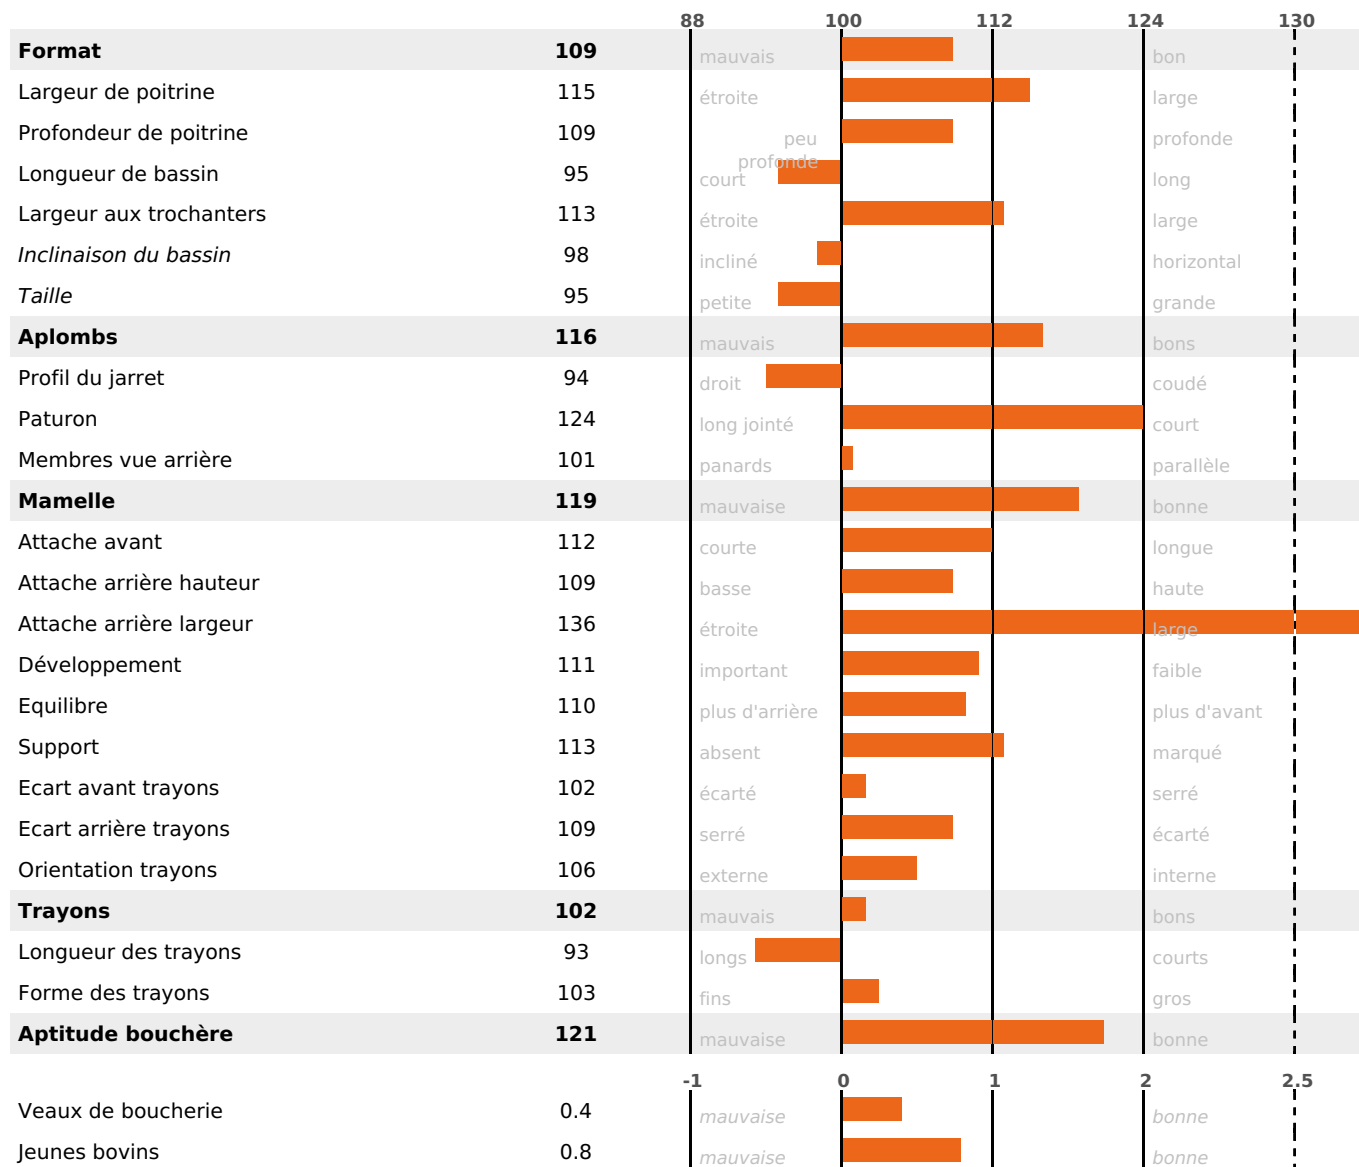

ACTUELLEMENT DISPONIBLE

QUALITÉ

PRODUCTION

Synthèse laitière +55

0 fille(s) - 0 troupeau(x) - **CD 75%**

LAIT	MP	MG	TP	TB	K-CAS	B-CAS
+924	+46	+39	+2.6	+0.4	BB	A2A2

FONCTIONNELS

MILCA : MIC / MTCP : MTF
MTETR : MTRF

NAI	VEL	VIN	VIV
95	95	95	95

SANTÉ

2.7

NOU
VEAU

Acétonémie

-0.8

filles - troupeau(x) - CD 62

FR 4323255337 - N° A2395
 NAISSEUR : GAEC DU PIVERT
 MÈRE : SUD DAKOTA
 2-281 10988KG 38 35