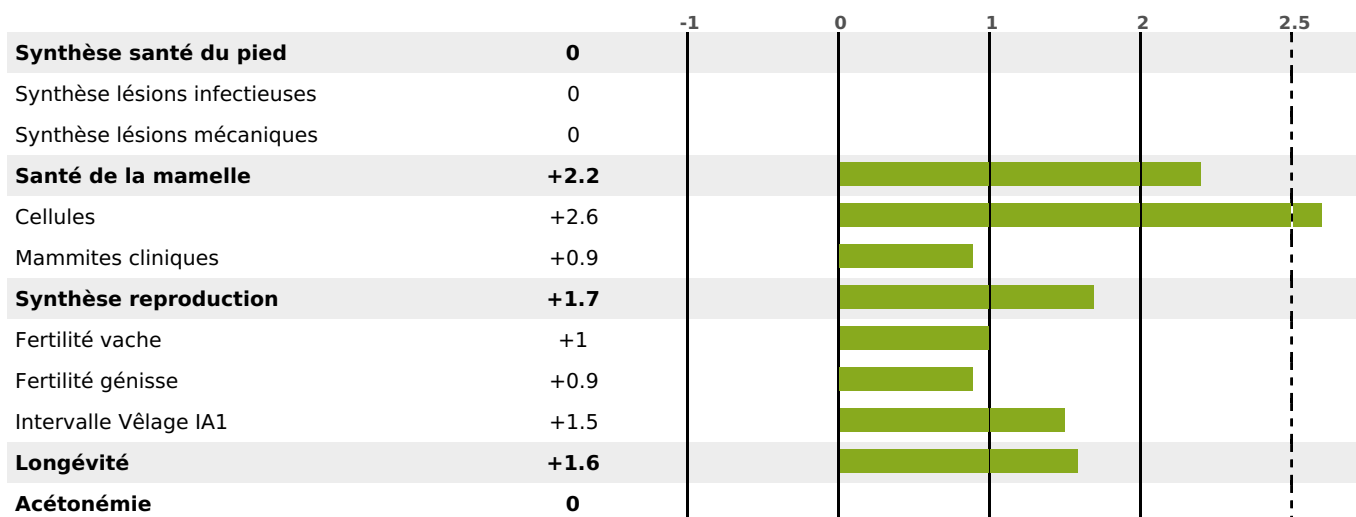

SANTÉ

NOU
VEAU