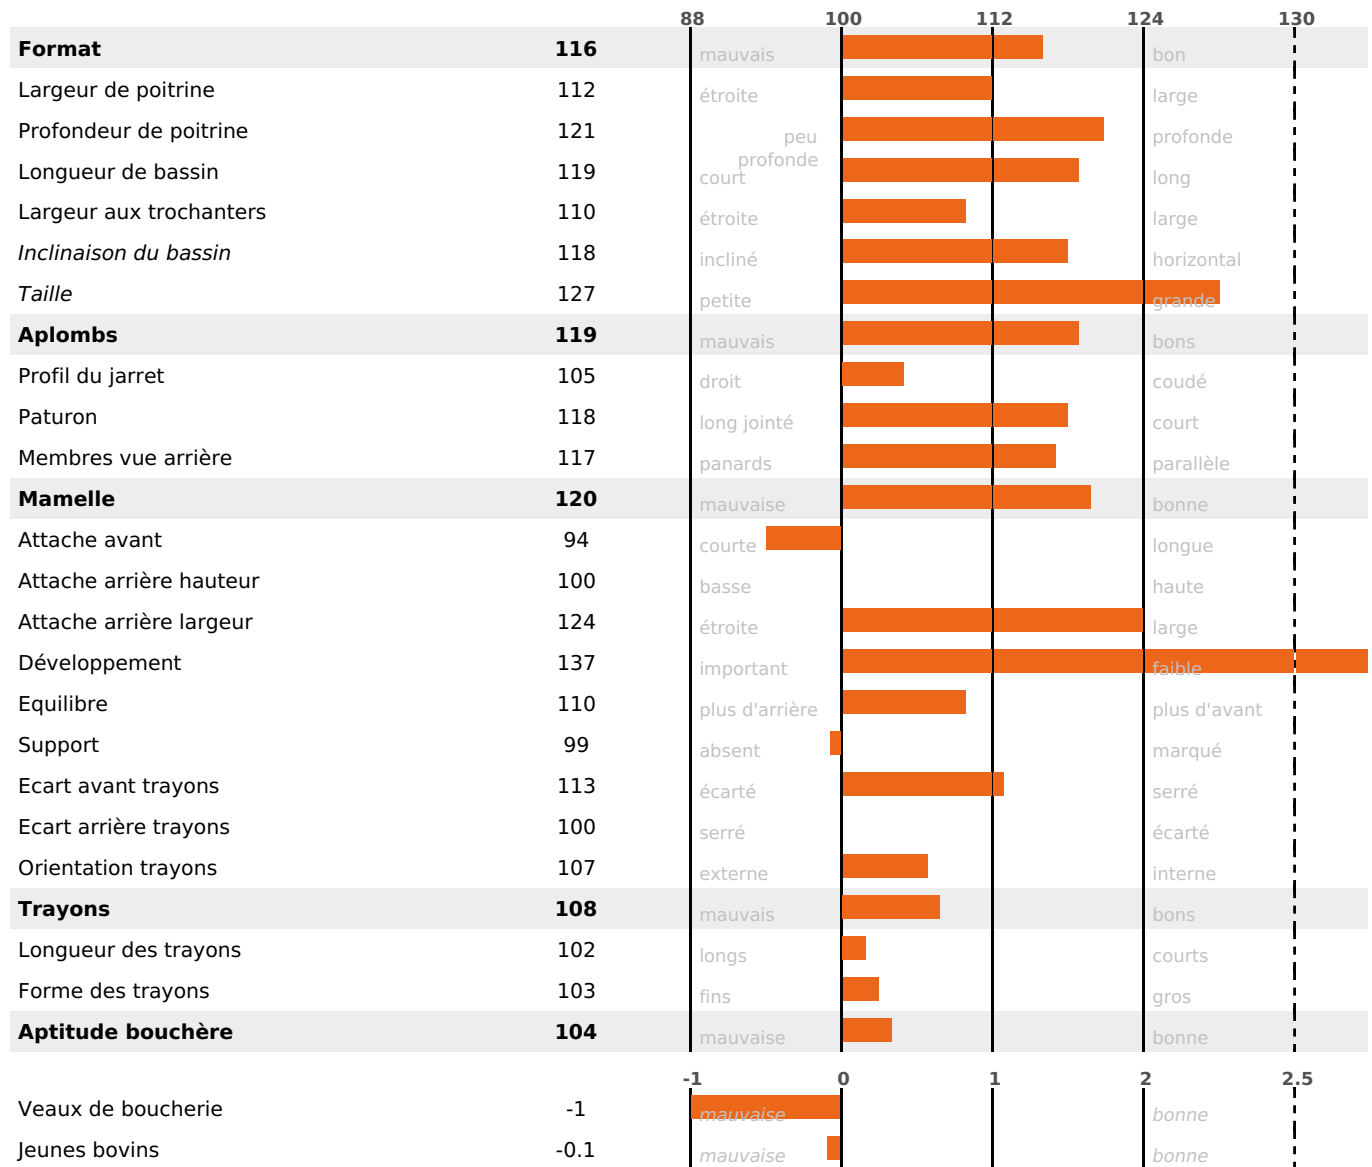

filles - troupeau(x) - CD 60

FR 0123024694 - N° A2841

NAISSEUR : EARL RICHARD DE NIELLANS

MÈRE : STAR
- KG