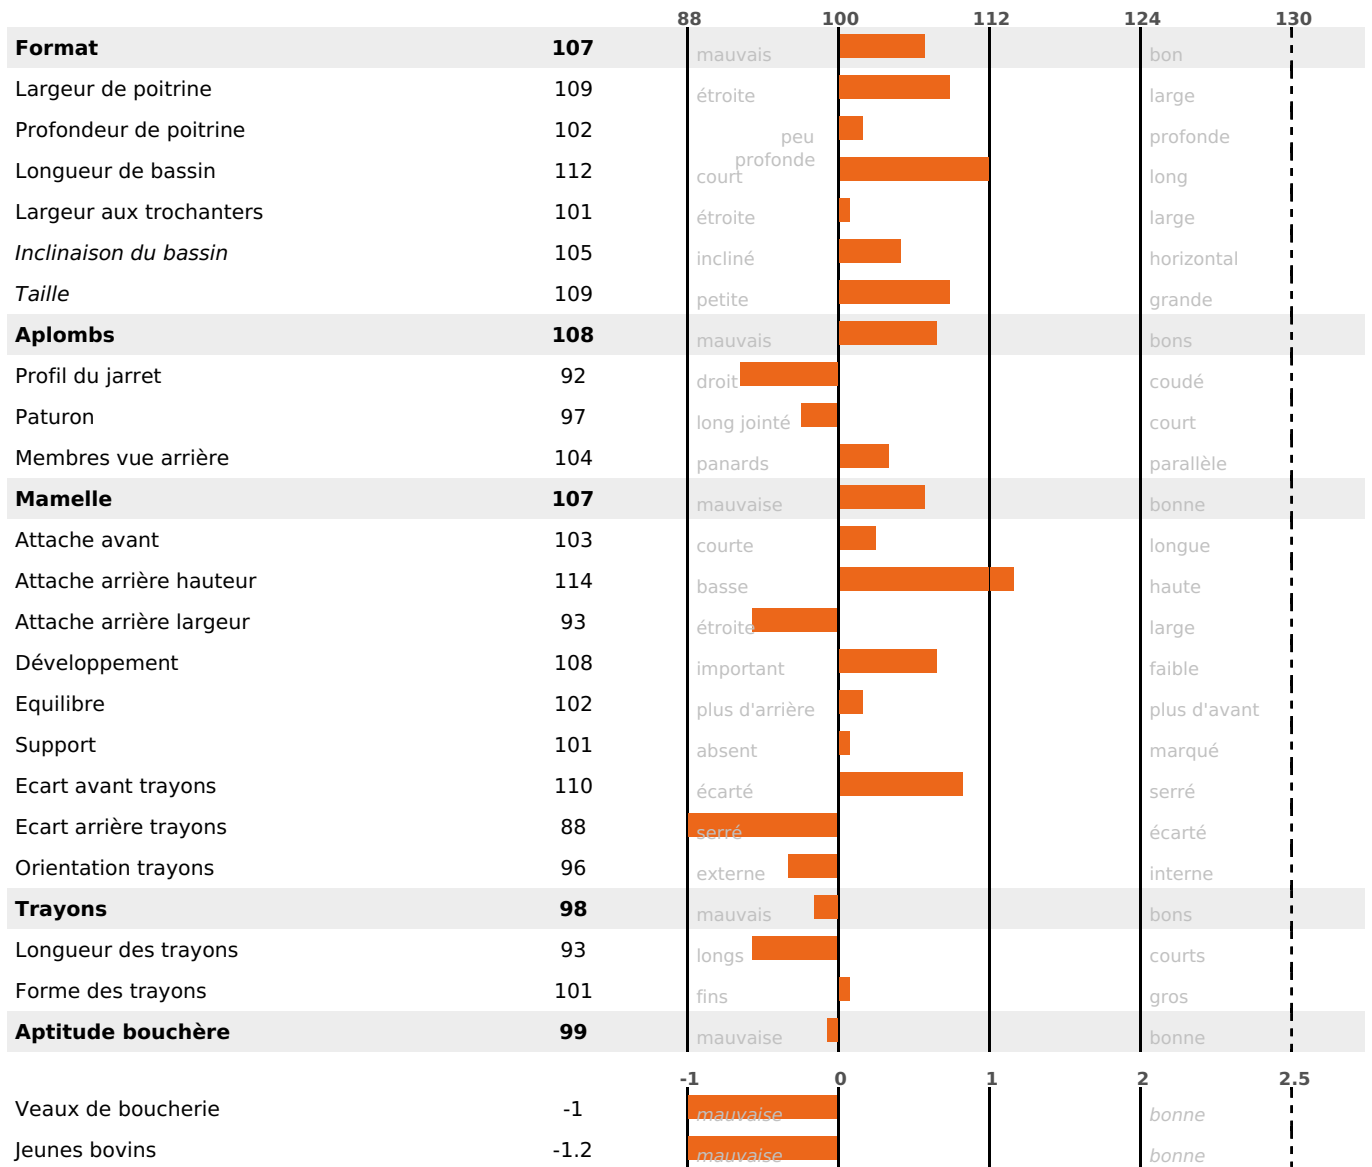

SANTÉ

0.0

NOU
VEAU

MORPHOLOGIE

110

3060 fille(s) - 1628 troupeau(x) - **CD**

95

FR 0113027655 - N° 85855
 NAISSEUR : GAEC LA CLAIRIERE
 MÈRE : FOUILLE
 3-305 12151KG 36 34,4