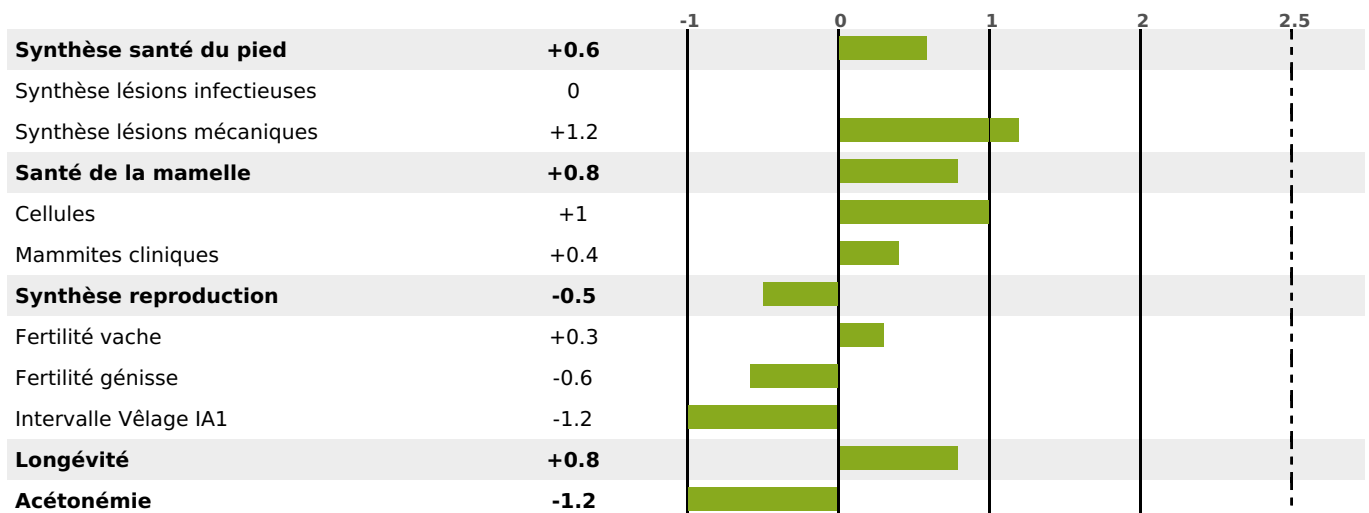

PRODUCTION

Synthèse laitière +32

6461 fille(s) - 3244 troupeau(x) - **CD 95%**

LAIT	MP	MG	TP	TB	K-CAS	B-CAS
+584	+26	+29	+0.9	+0.8	AB	A1A2

FONCTIONNELS

MILCA : MIF / MTCP : MTC
MTETR : MTRF

NAI	VEL	VIN	VIV
95	95	95	95

SANTÉ

0.0

NOU
VEAU

MORPHOLOGIE

110

3060 fille(s) - 1628 troupeau(x) - **CD**

95

FR 0113027655 - N° 85855
 NAISSEUR : GAEC LA CLAIRIERE
 MÈRE : FOUILLE
 3-305 12151KG 36 34,4