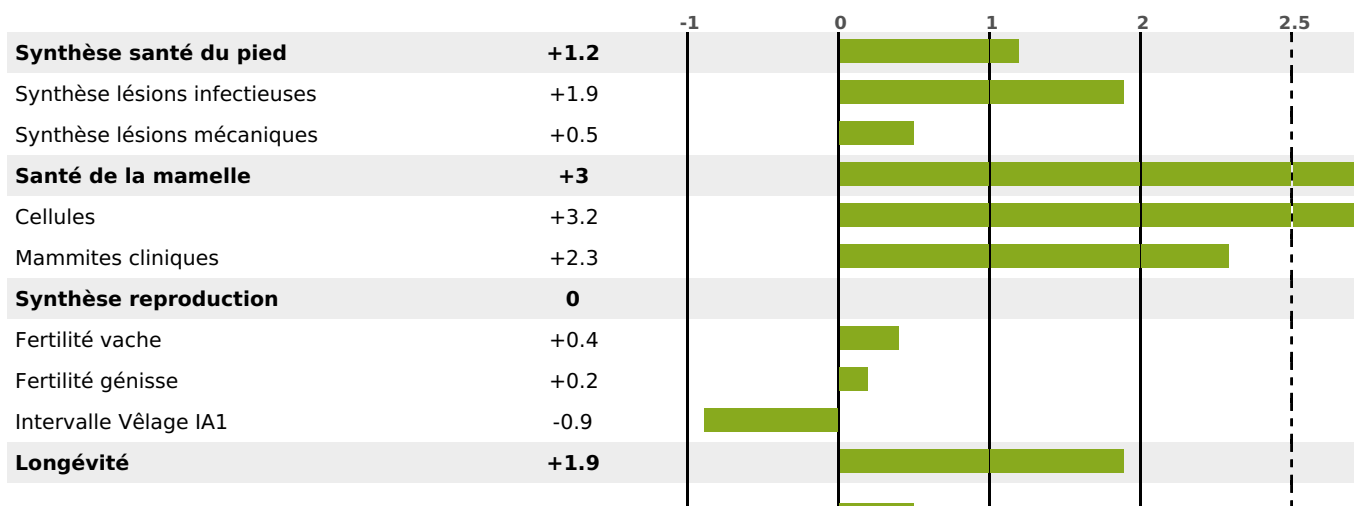

PRODUCTION

Synthèse laitière +25

424 fille(s) - 352 troupeau(x) - **CD 95%**

LAIT	MP	MG	TP	TB	K-CAS	B-CAS
+20	+21	+5	+3.1	+0.5	BB	A2A2

FONCTIONNELS

MILCA : MIF / MTCP : MTF
MTETR : MTRF

NAI	VEL	VIN	VIV
95	95	95	95

SANTÉ

4.0

NOU
VEAU

Acétonémie

+0.5

158 fille(s) - 133 troupeau(x) - **CD 85**

FR 2538152299 - N° 95567

NAISSEUR : GAEC RAPIN

MÈRE : MAGICIENNE

3-305 12497KG 32,8 36,9