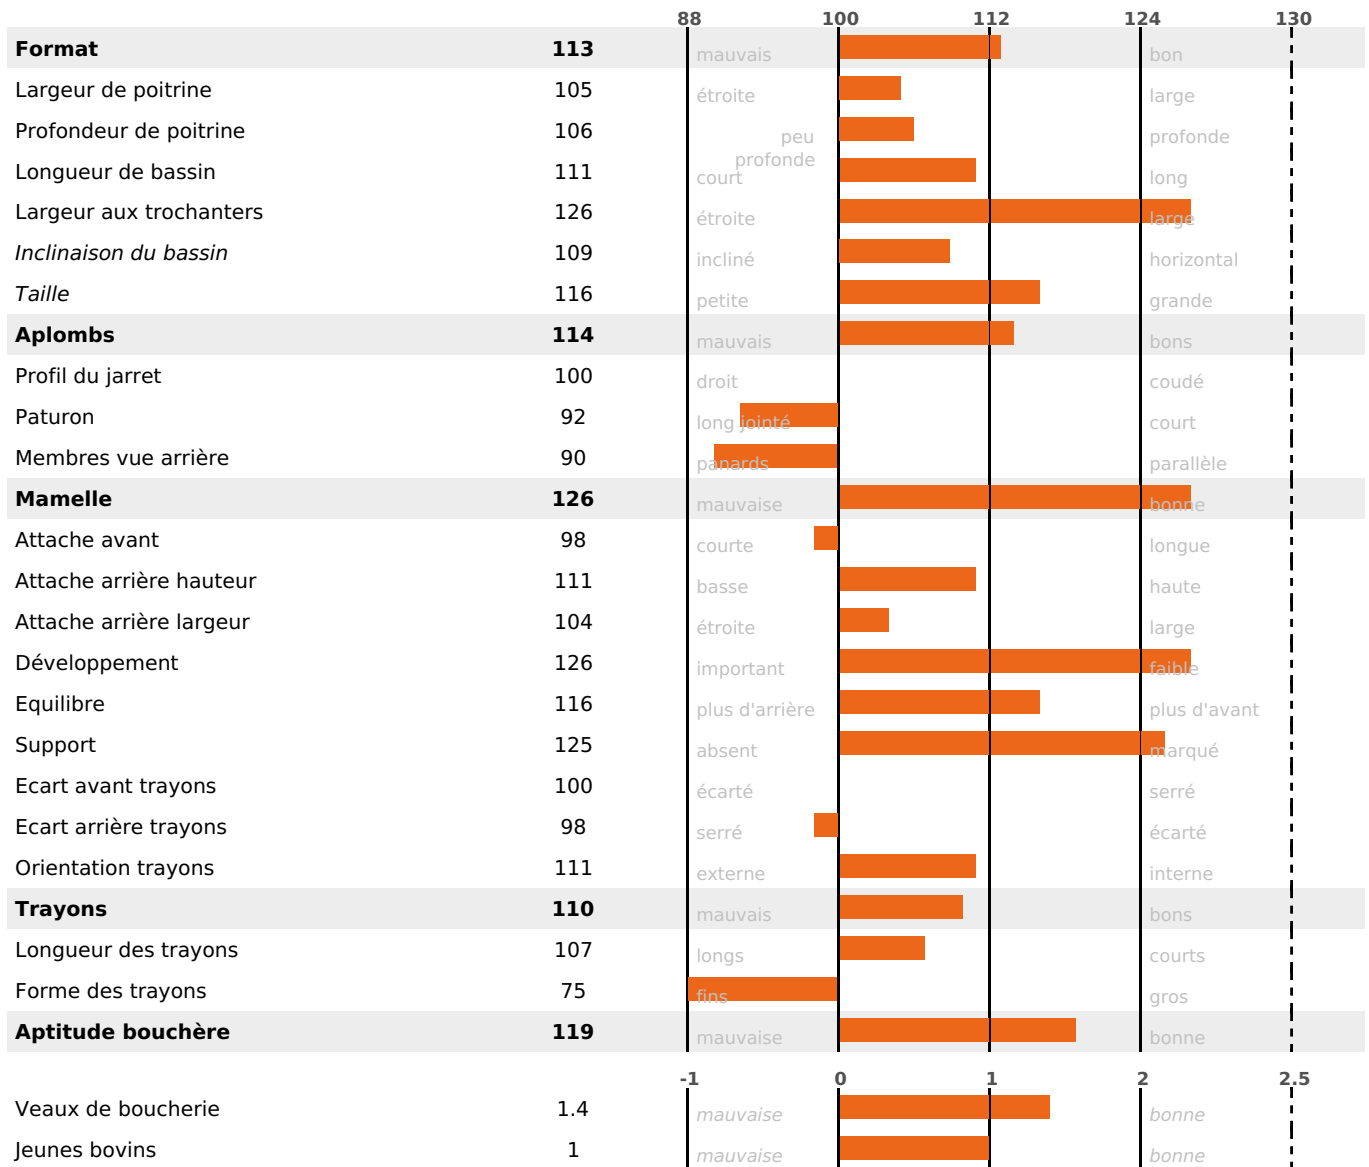

SANTÉ

4.0

NOU
VEAU

Acétonémie

+0.5

158 fille(s) - 133 troupeau(x) - **CD 85**

FR 2538152299 - N° 95567

NAISSEUR : GAEC RAPIN

MÈRE : MAGICIENNE

3-305 12497KG 32,8 36,9