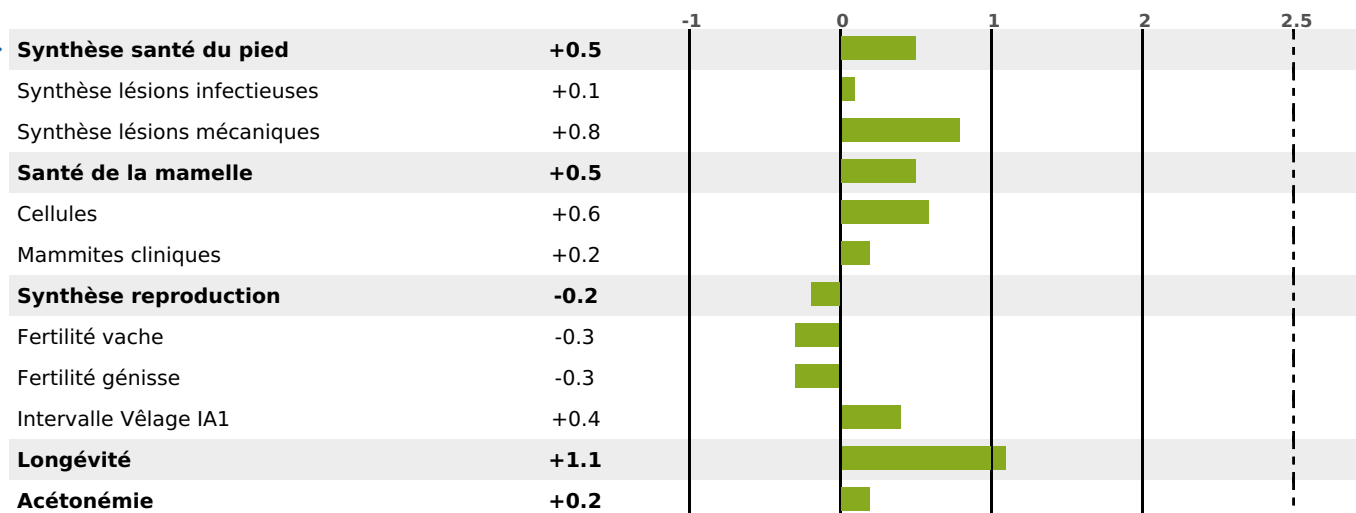

FONCTIONNELS

MILCA : MIF / MTCP : MTC

MTETR : NC

NAI	VEL	VIN	VIV
95	95	95	95

SANTÉ

1.3

NOU
VEAU

73 fille(s) - 61 troupeau(x) - CD 78

FR 7302249060 - N° 94972

NAISSEUR : GAEC VERDOT

MÈRE : METALICA

3-269 9089KG 41,4 36,8