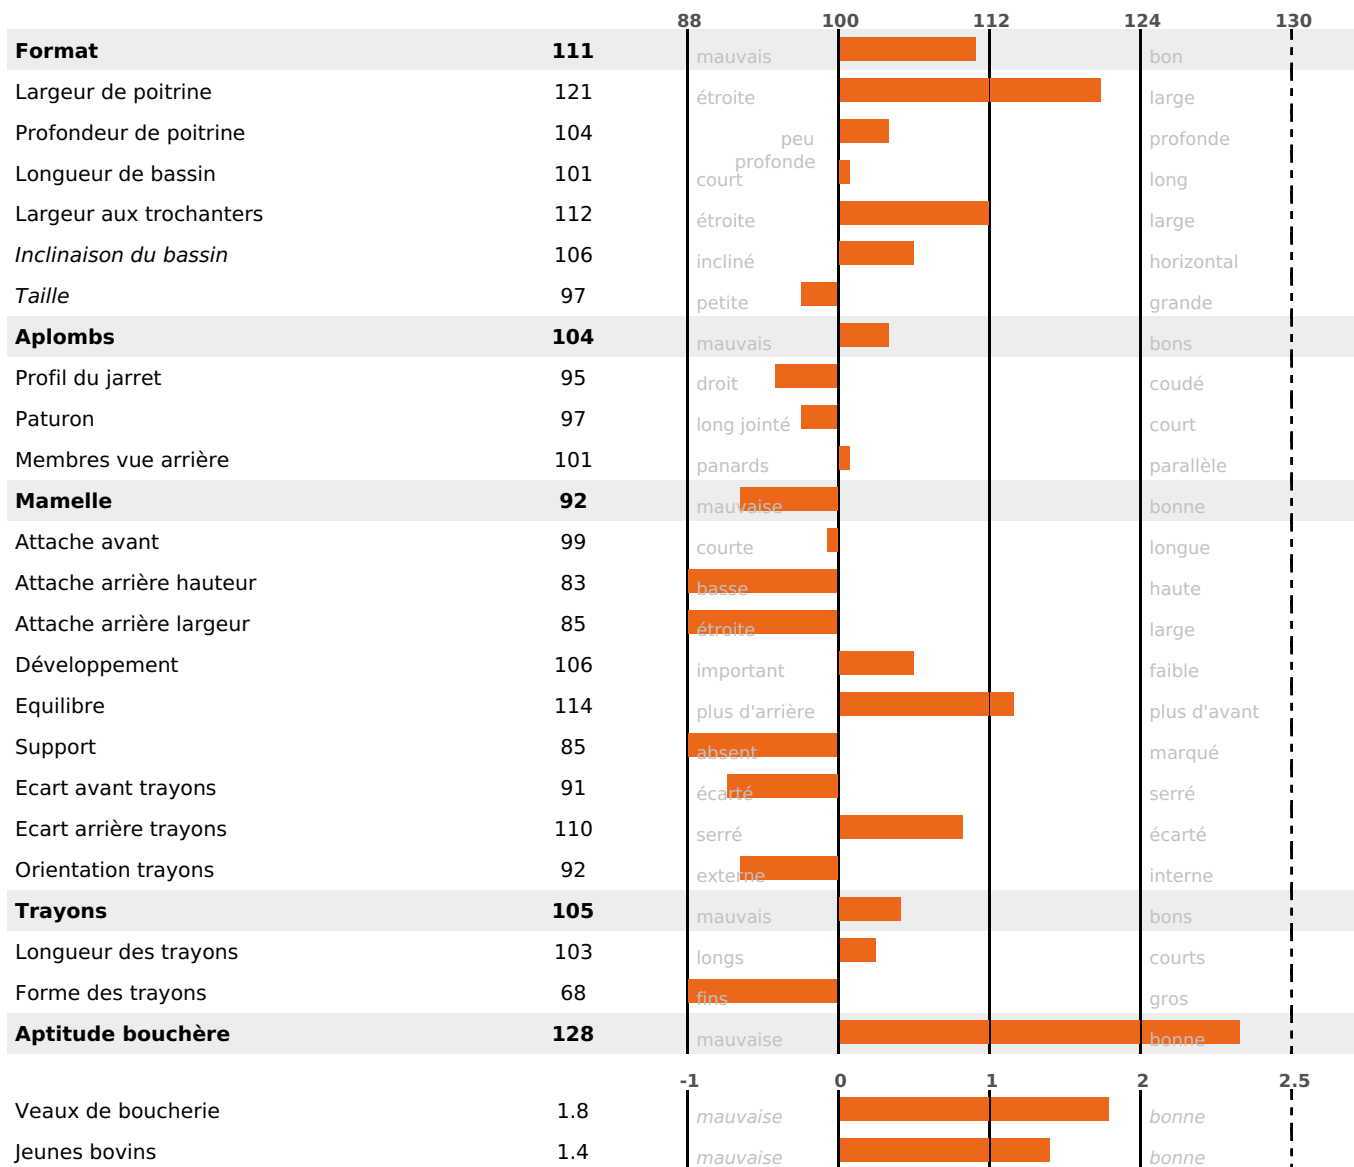

FONCTIONNELS

MILCA : MIF / MTCP : MTC

MTETR : NC

NAI	VEL	VIN	VIV
95	95	95	95

SANTÉ

1.3

NOU
VEAU

73 fille(s) - 61 troupeau(x) - CD 78

FR 7302249060 - N° 94972

NAISSEUR : GAEC VERDOT

MÈRE : METALICA

3-269 9089KG 41,4 36,8