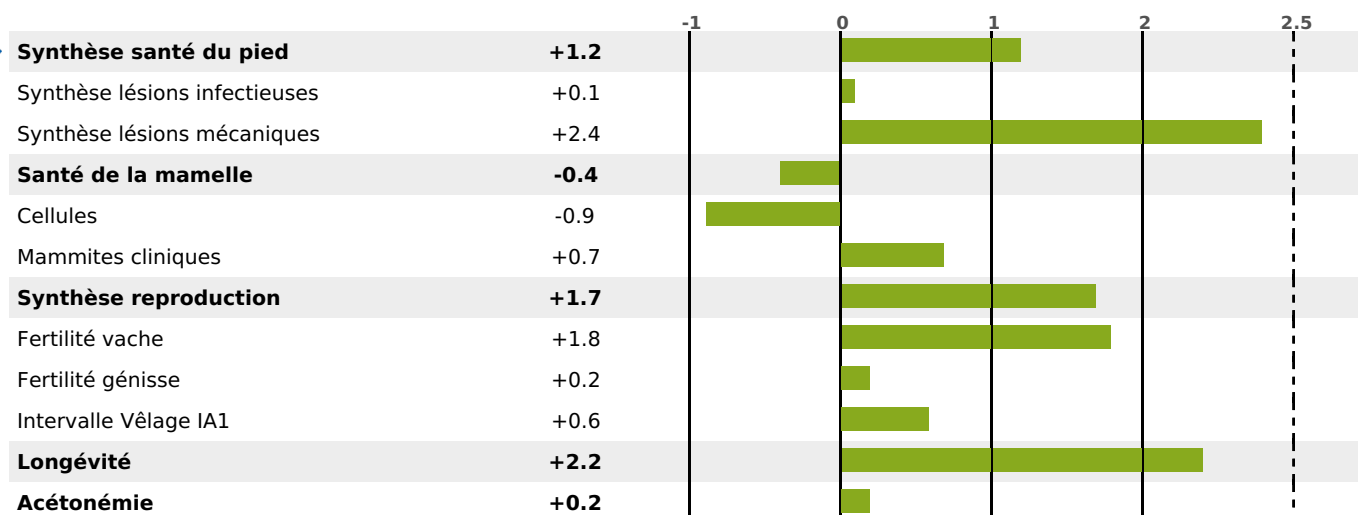

### PRODUCTION

Synthèse laitière **+24**

255 fille(s) - 224 troupeau(x) - **CD 95%**

LAIT	MP	MG	TP	TB	K-CAS	B-CAS
<b>+713</b>	<b>+25</b>	<b>+5</b>	<b>+0.2</b>	<b>-3.4</b>	<b>BB</b>	<b>A2A2</b>

### FONCTIONNELS

MILCA : MIF / MTCP : MTF  
MTETR : MTRF

NAI	VEL	VIN	VIV
<b>95</b>	<b>95</b>	<b>95</b>	<b>95</b>

### SANTÉ

**2.6**

NOU  
VEAU

80 fille(s) - 68 troupeau(x) - **CD 79**

FR 8564002702 - N° 95430

NAISSEUR : M CUCHEROUSET FRANCK

MÈRE : MALAISIE

4-305 8347KG 36.6 35,3