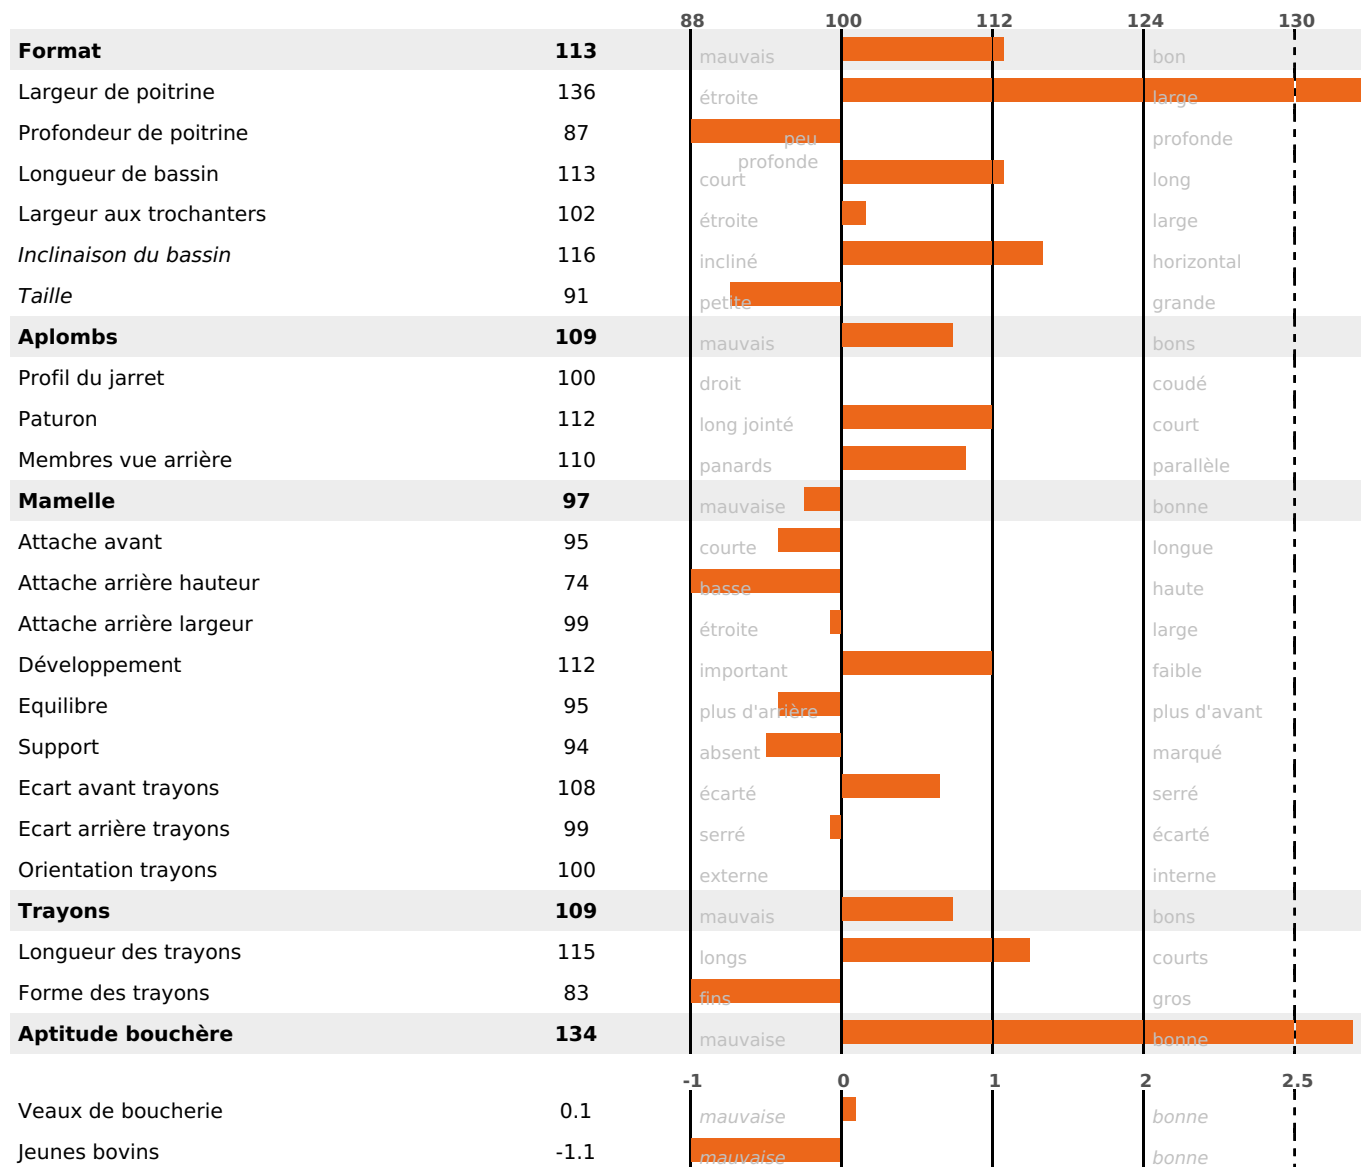

### PRODUCTION

Synthèse laitière **+24**

255 fille(s) - 224 troupeau(x) - **CD 95%**

LAIT	MP	MG	TP	TB	K-CAS	B-CAS
<b>+713</b>	<b>+25</b>	<b>+5</b>	<b>+0.2</b>	<b>-3.4</b>	<b>BB</b>	<b>A2A2</b>

### FONCTIONNELS

MILCA : MIF / MTCP : MTF  
MTETR : MTRF

NAI	VEL	VIN	VIV
<b>95</b>	<b>95</b>	<b>95</b>	<b>95</b>

### SANTÉ

**2.6**

NOU  
VEAU

80 fille(s) - 68 troupeau(x) - **CD 79**

FR 8564002702 - N° 95430

NAISSEUR : M CUCHEROUSET FRANCK

MÈRE : MALAISIE

4-305 8347KG 36.6 35,3