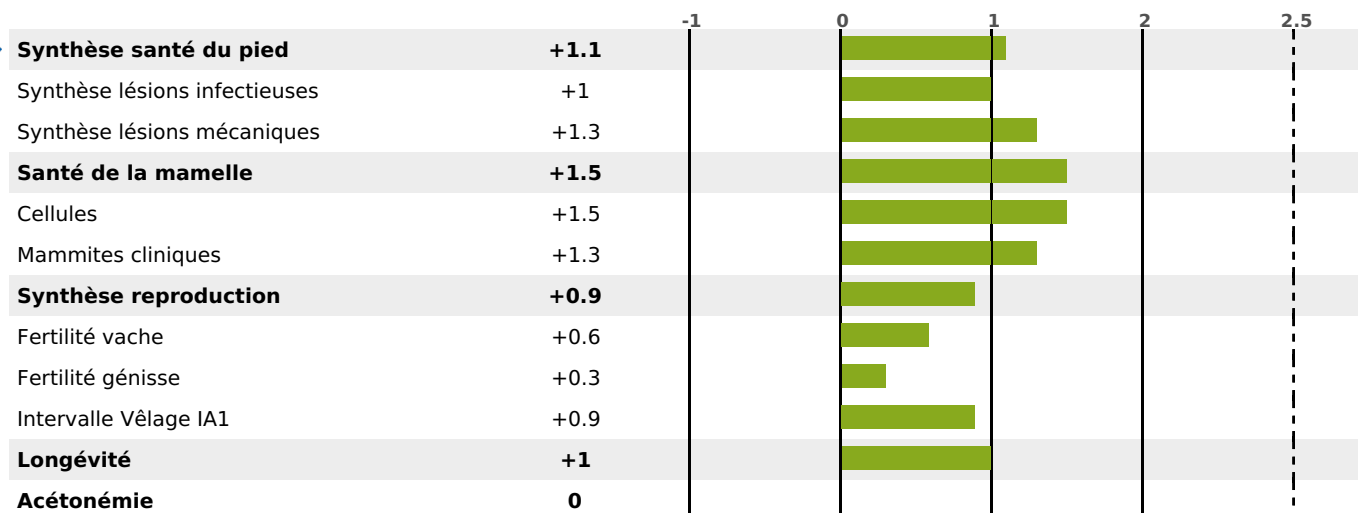

PRODUCTION

Synthèse laitière **+45**

188 fille(s) - 153 troupeau(x) - **CD 94%**

LAIT	MP	MG	TP	TB	K-CAS	B-CAS
+483	+35	+36	+2.8	+2.5	BB	A2A2

FONCTIONNELS

MILCA : MIF / MTCP : MTF

MTETR : MTRF

NAI	VEL	VIN	VIV
95	95	95	95

SANTÉ

2.4

NOU
VEAU

67 fille(s) - 57 troupeau(x) - CD 77

FR 5245423226 - N° 96871

NAISSEUR : M SPRINGINSFELD DOMINIQUE

MÈRE : NOISETT

2-305 10758KG 42.1 34