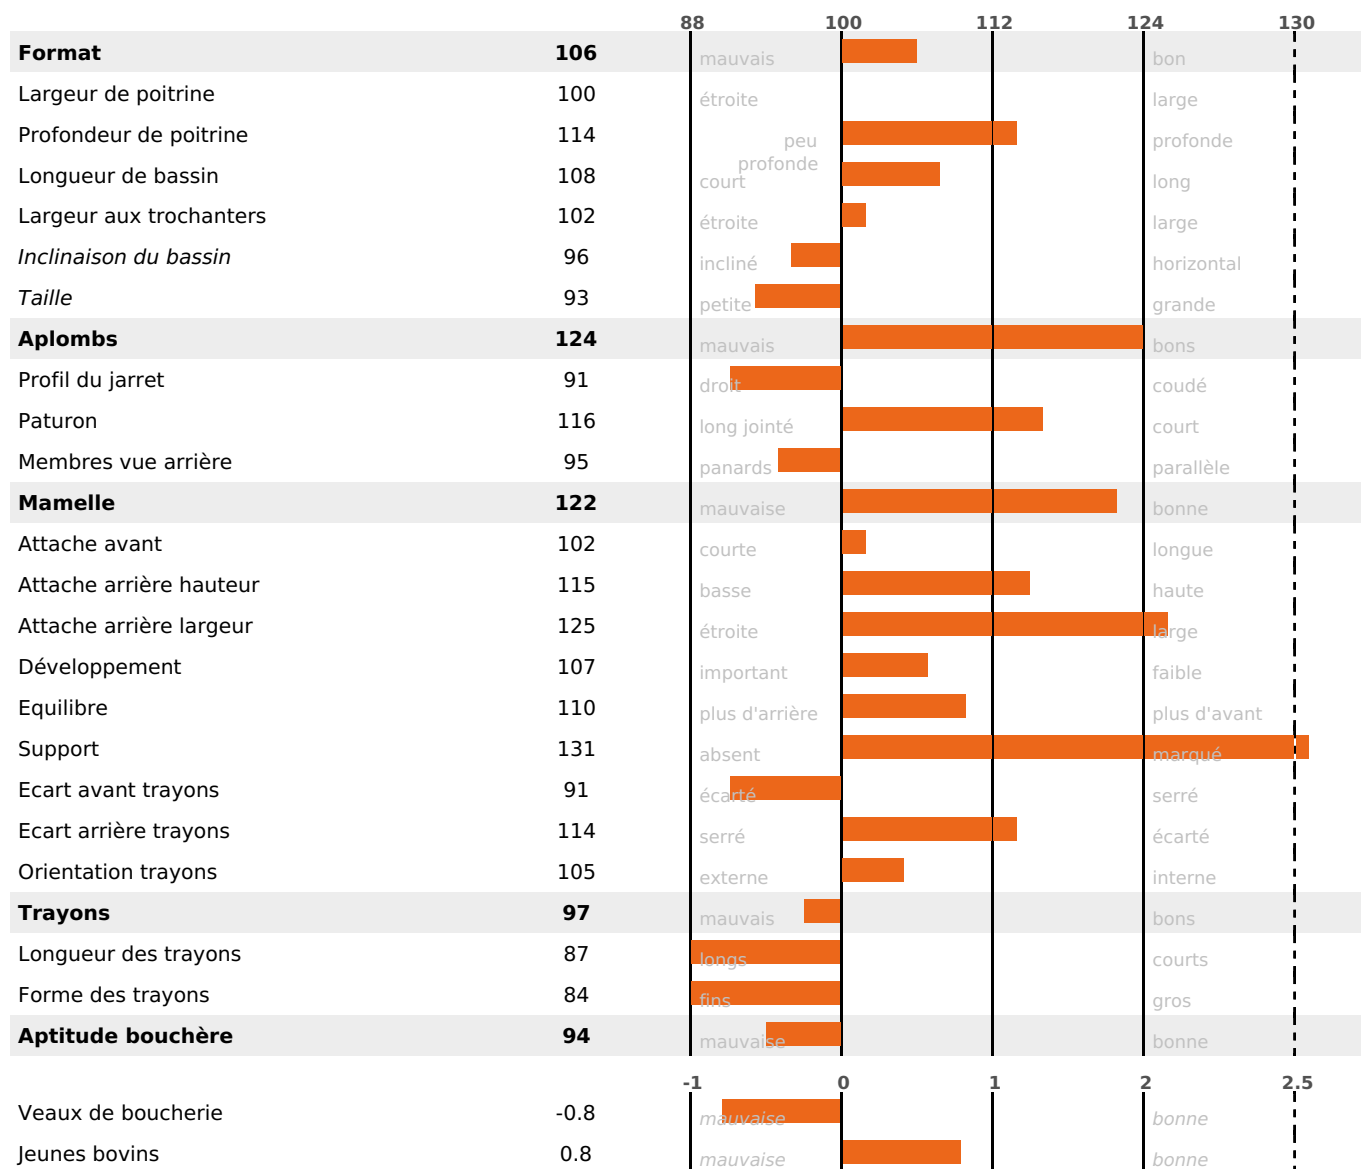

PRODUCTION

Synthèse laitière **+45**

188 fille(s) - 153 troupeau(x) - **CD 94%**

LAIT	MP	MG	TP	TB	K-CAS	B-CAS
+483	+35	+36	+2.8	+2.5	BB	A2A2

FONCTIONNELS

MILCA : MIF / MTCP : MTF

MTETR : MTRF

NAI	VEL	VIN	VIV
95	95	95	95

SANTÉ

2.4

NOU
VEAU

67 fille(s) - 57 troupeau(x) - CD 77

FR 5245423226 - N° 96871

NAISSEUR : M SPRINGINSFELD DOMINIQUE

MÈRE : NOISETT

2-305 10758KG 42.1 34