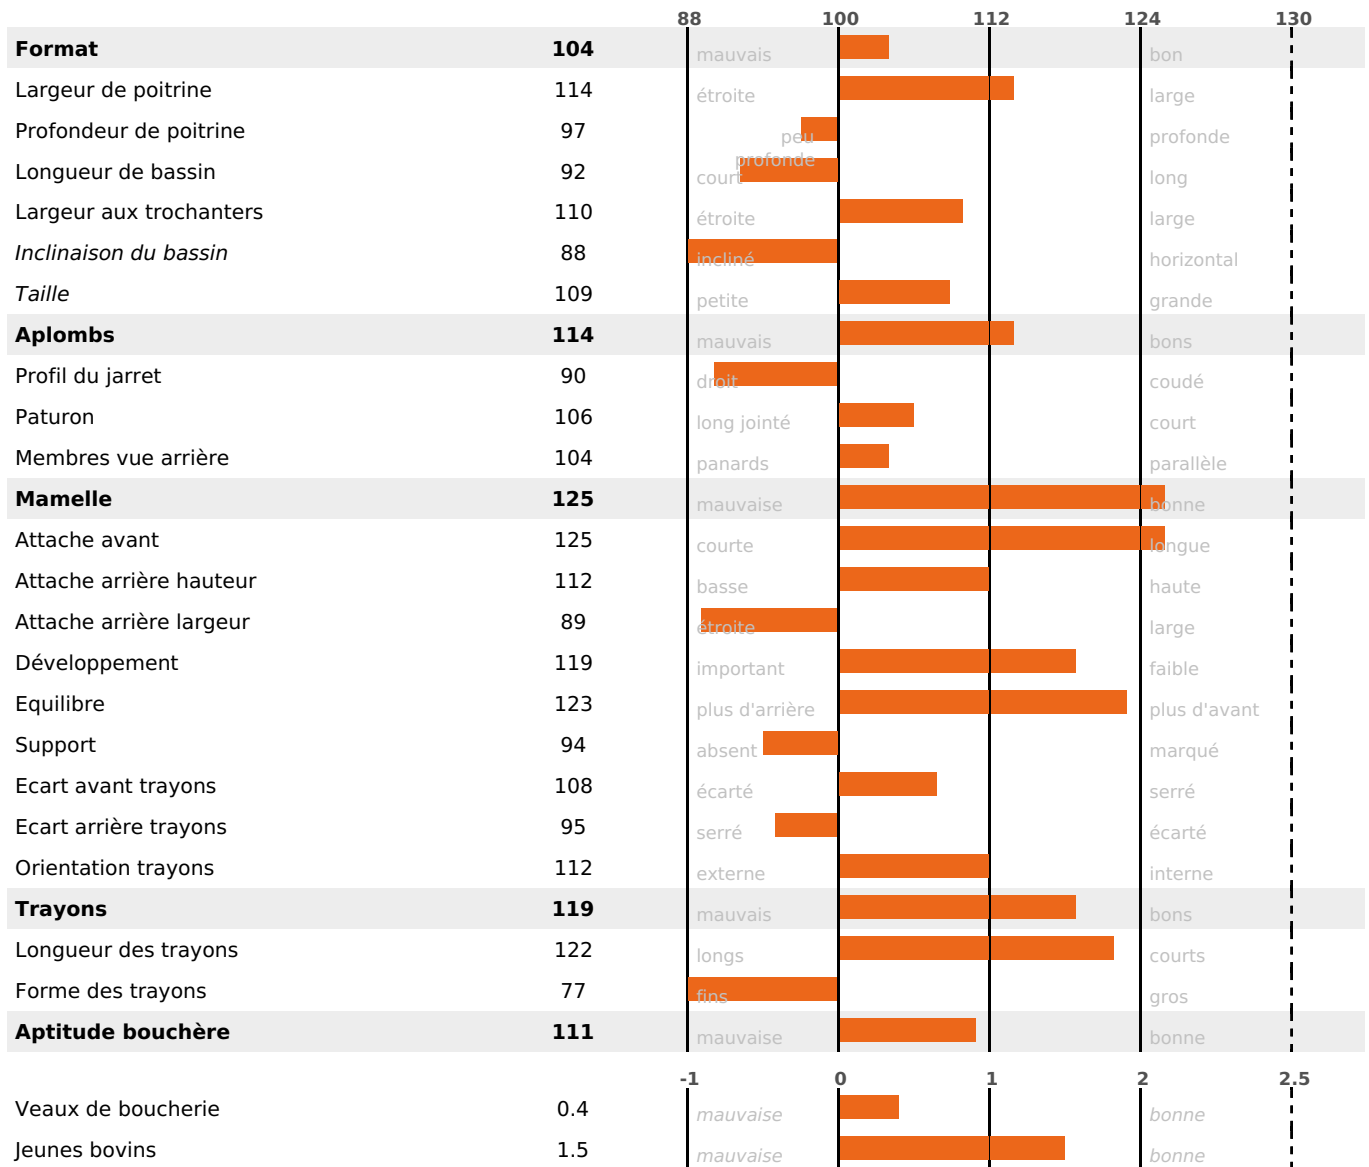

PRODUCTION

Synthèse laitière +3

267 fille(s) - 219 troupeau(x) - **CD 95%**

LAIT	MP	MG	TP	TB	K-CAS	B-CAS
+218	+5	-2	-0.3	-1.5	AB	A1A2

FONCTIONNELS

MILCA : MIF / MTCP : MTF

MTETR : MTRF

NAI	VEL	VIN	VIV
94	95	95	89

SANTÉ

0.8

NOU
VEAU

77 fille(s) - 67 troupeau(x) - **CD 79**

FR 2537722854 - N° 96018
 NAISSEUR : GAEC MARGUET
 MÈRE : MANETTE
 3-297 13392KG 34 37,7