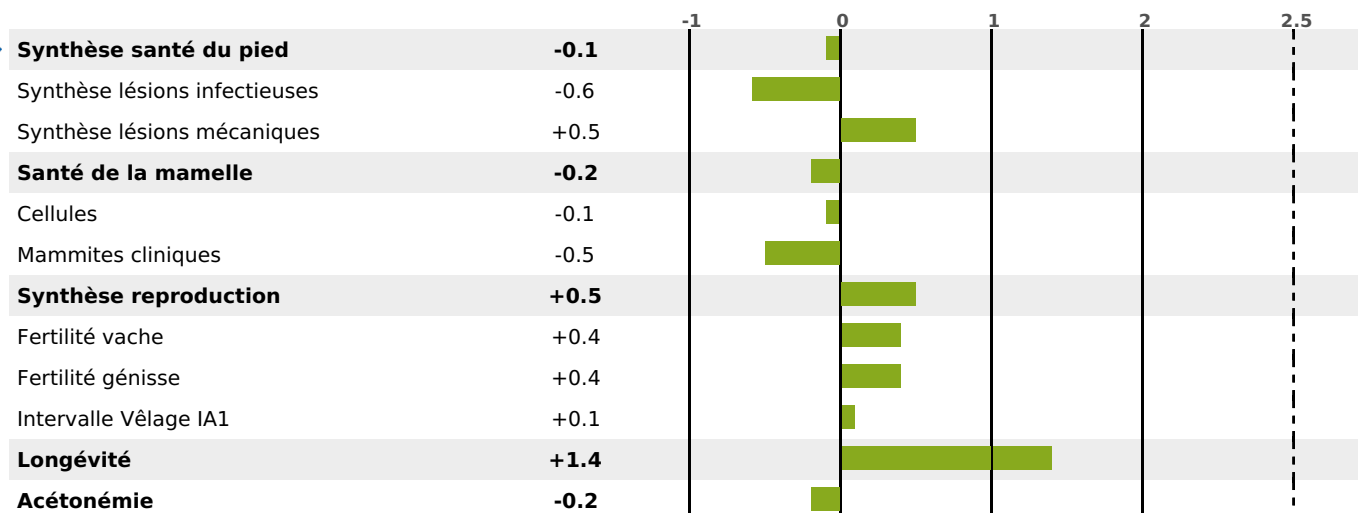

PRODUCTION

Synthèse laitière +3

267 fille(s) - 219 troupeau(x) - **CD 95%**

LAIT	MP	MG	TP	TB	K-CAS	B-CAS
+218	+5	-2	-0.3	-1.5	AB	A1A2

FONCTIONNELS

MILCA : MIF / MTCP : MTF

MTETR : MTRF

NAI	VEL	VIN	VIV
94	95	95	89

SANTÉ

0.8

NOU
VEAU

77 fille(s) - 67 troupeau(x) - **CD 79**

FR 2537722854 - N° 96018
 NAISSEUR : GAEC MARGUET
 MÈRE : MANETTE
 3-297 13392KG 34 37,7