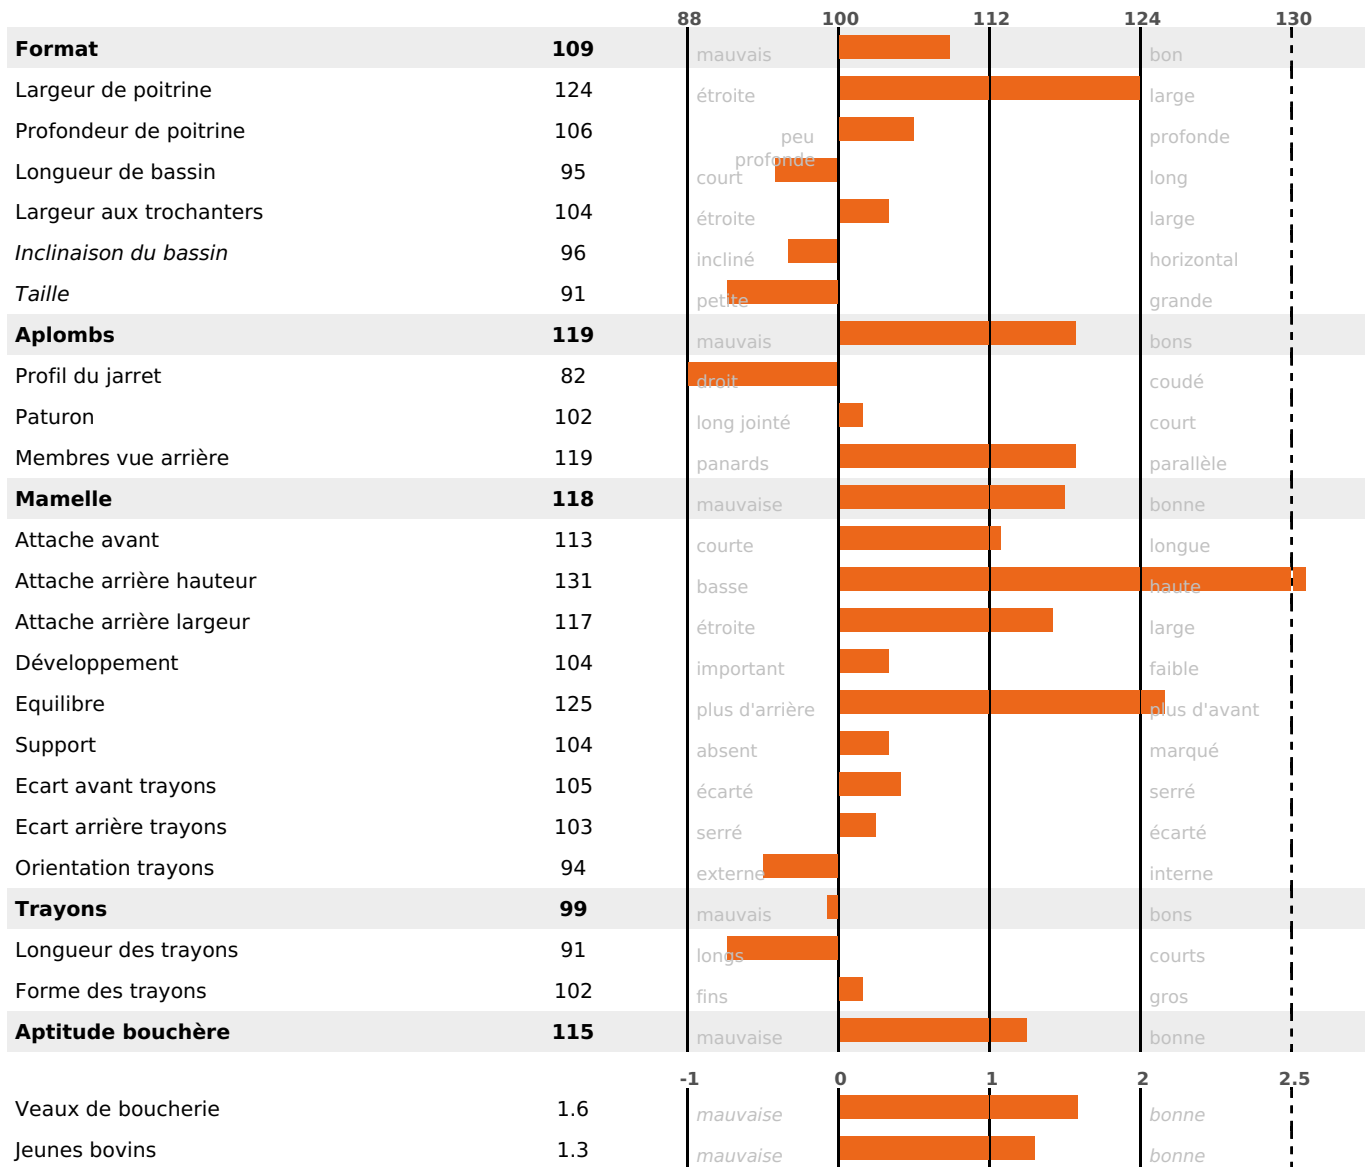

## FONCTIONNELS

MILCA : MIC / MTCP : MTF  
MTETR : MTRC

NAI	VEL	VIN	VIV
95	94	95	95

## SANTÉ

2.9

NOU  
VEAU

filles - troupeau(x) - CD 60

FR 5945336077 - N° A1807

NAISSEUR : GAEC HAZEBROUCQ

MÈRE : PILATE

2-305 10316KG 42,5 38,0