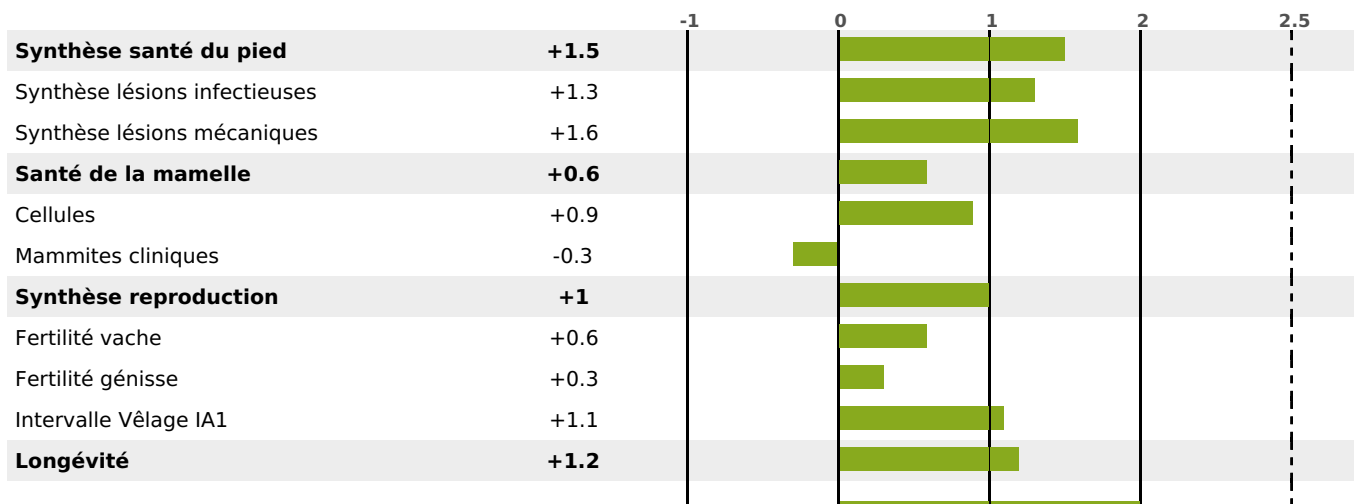

## FONCTIONNELS

MILCA : MIC / MTCP : MTF  
MTETR : MTRC

NAI	VEL	VIN	VIV
95	94	95	95

## SANTÉ

2.9

NOU  
VEAU

filles - troupeau(x) - CD 60

FR 5945336077 - N° A1807

NAISSEUR : GAEC HAZEBROUCQ

MÈRE : PILATE

2-305 10316KG 42,5 38,0