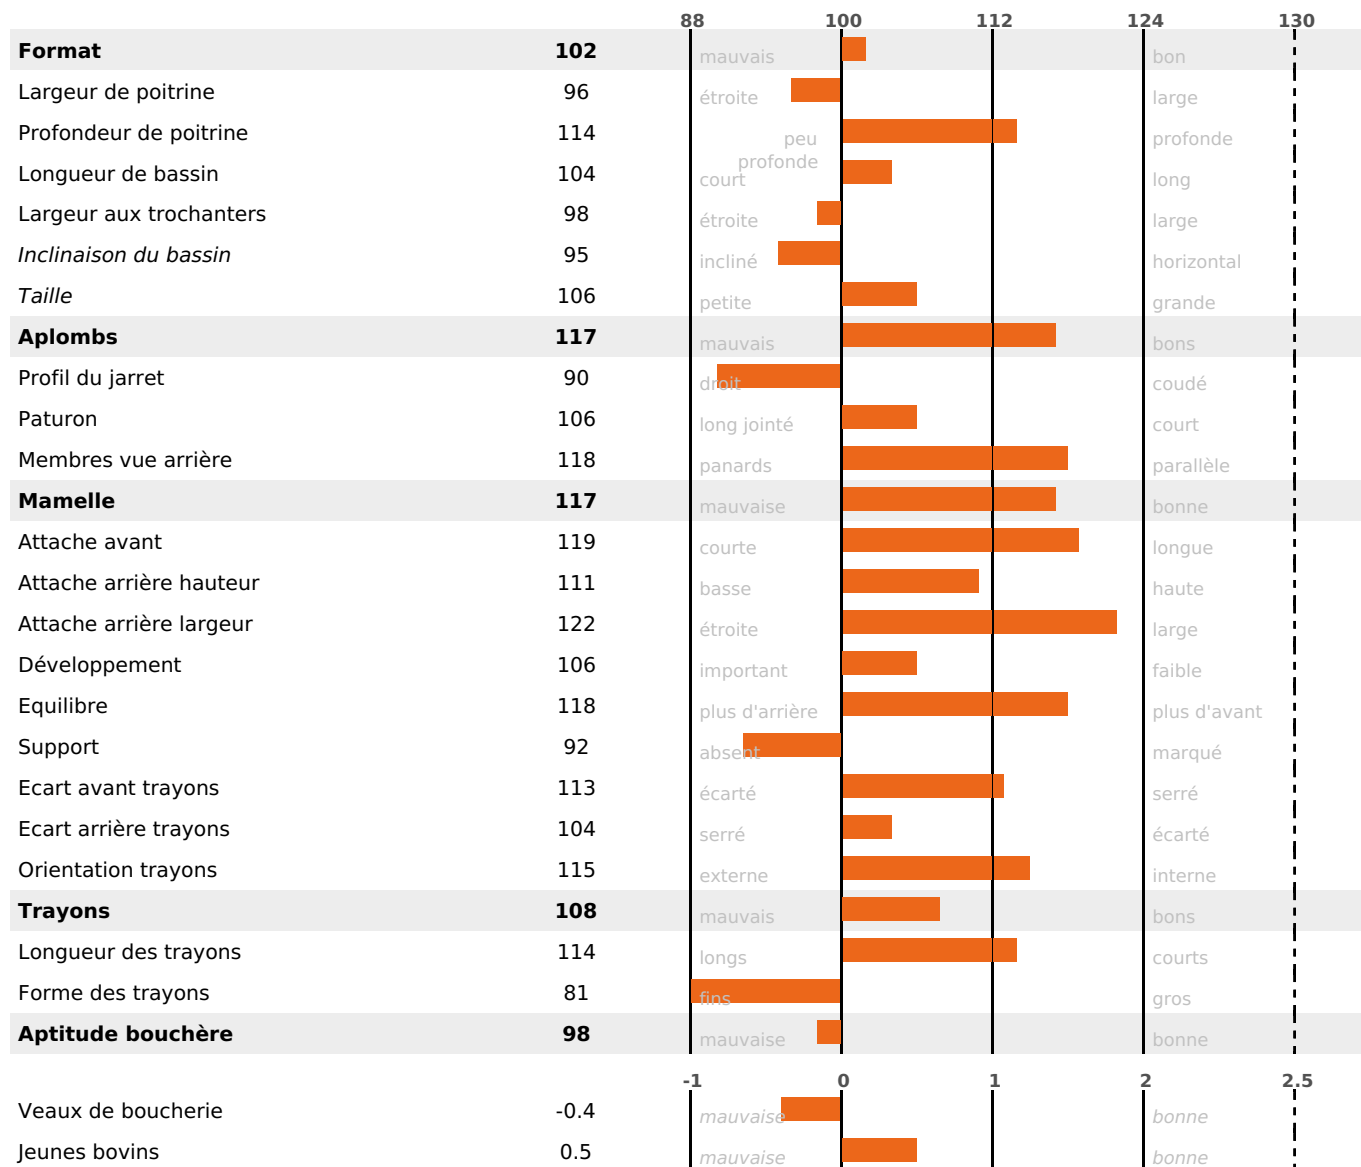

ACTUELLEMENT DISPONIBLE

PRODUCTION

RENTABILITÉ

QUALITÉ

PRODUCTION

Synthèse laitière **+61**

filles - troupeau(x) - **CD 71%**

LAIT	MP	MG	TP	TB	K-CAS	B-CAS
+1352	+46	+72	+0.2	+2.7	BB	A2A2

FONCTIONNELS

MILCA : MIF / MTCP : MTF
MTETR : MTRF

NAI	VEL	VIN	VIV
95	95	95	95

SANTÉ

1.7

NOU
VEAU

Acétonémie

-0.8

filles - troupeau(x) - CD 56

FR 7402979460 - N° A2378

NAISSEUR : GAEC DES PRUNELOUX

MÈRE : ROXANE

- KG 0,0