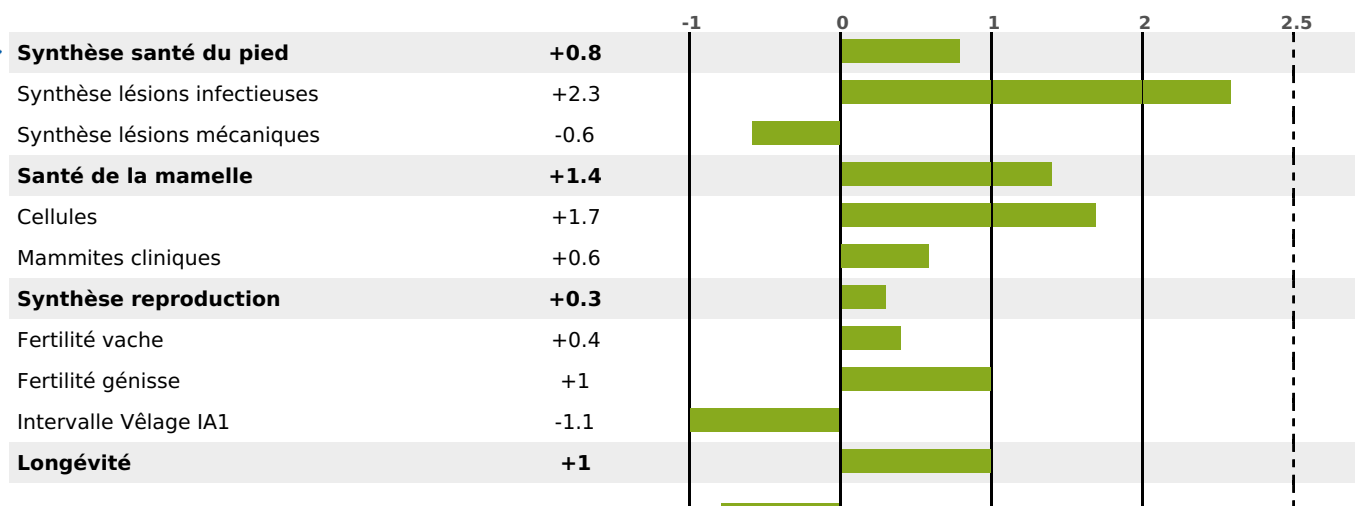

FONCTIONNELS

MILCA : MIF / MTCP : MTF
MTETR : MTRF

NAI	VEL	VIN	VIV
95	95	95	95

SANTÉ

1.7

NOU
VEAU

Acétonémie

-0.8

filles - troupeau(x) - CD 56

FR 7402979460 - N° A2378

NAISSEUR : GAEC DES PRUNELOUX

MÈRE : ROXANE

- KG 0,0