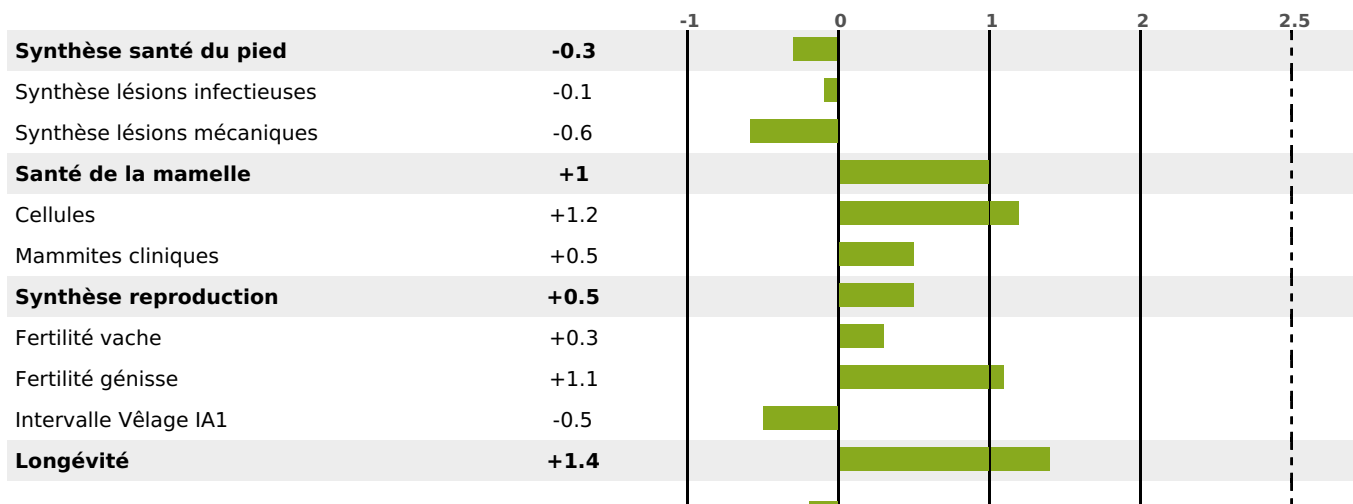

Synthèse laitière +73

filles - troupeau(x) - CD 71%

LAIT	MP	MG	TP	TB	K-CAS	B-CAS
+1639	+61	+62	+1.4	-0.4	AB	A1A2

FONCTIONNELS

MILCA : MIF / MTCP : MTF
MTETR : MTRF

NAI	VEL	VIN	VIV
95	95	95	95

SANTÉ

1.2

NOU
VEAU

filles - troupeau(x) - CD 61

FR 2538943609 - N° A2365
 NAISSEUR : GAEC DU CERNEUX
 MÈRE : PRIVILEGIE
 2-305 8402KG 38.2 35,2