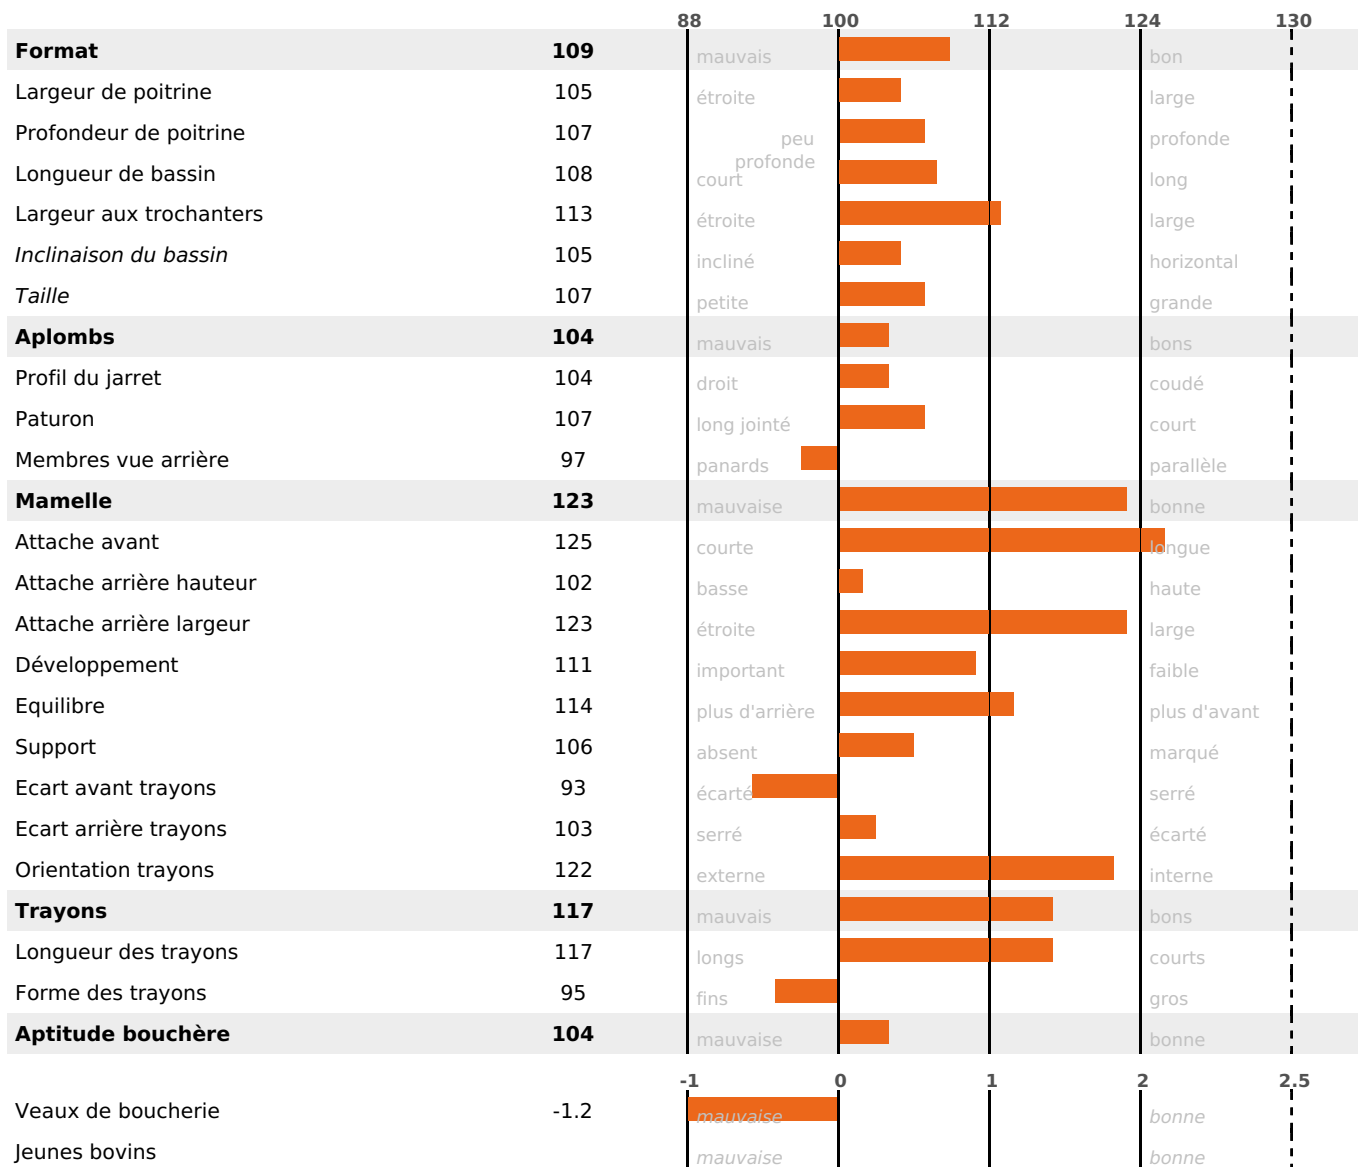

TOMSAWYER

ISU

RINGOSTAR / ILANNE / FABLO

180

ACTUELLEMENT DISPONIBLE

PRODUCTION

RENTABILITÉ

PRODUCTION

Synthèse laitière +73

filles - troupeau(x) - CD 71%

LAIT	MP	MG	TP	TB	K-CAS	B-CAS
+1639	+61	+62	+1.4	-0.4	AB	A1A2

FONCTIONNELS

MILCA : MIF / MTCP : MTF
MTETR : MTRF

NAI	VEL	VIN	VIV
95	95	95	95

SANTÉ

1.2

NOU
VEAU

filles - troupeau(x) - CD 61

FR 2538943609 - N° A2365
 NAISSEUR : GAEC DU CERNEUX
 MÈRE : PRIVILEGIE
 2-305 8402KG 38.2 35,2