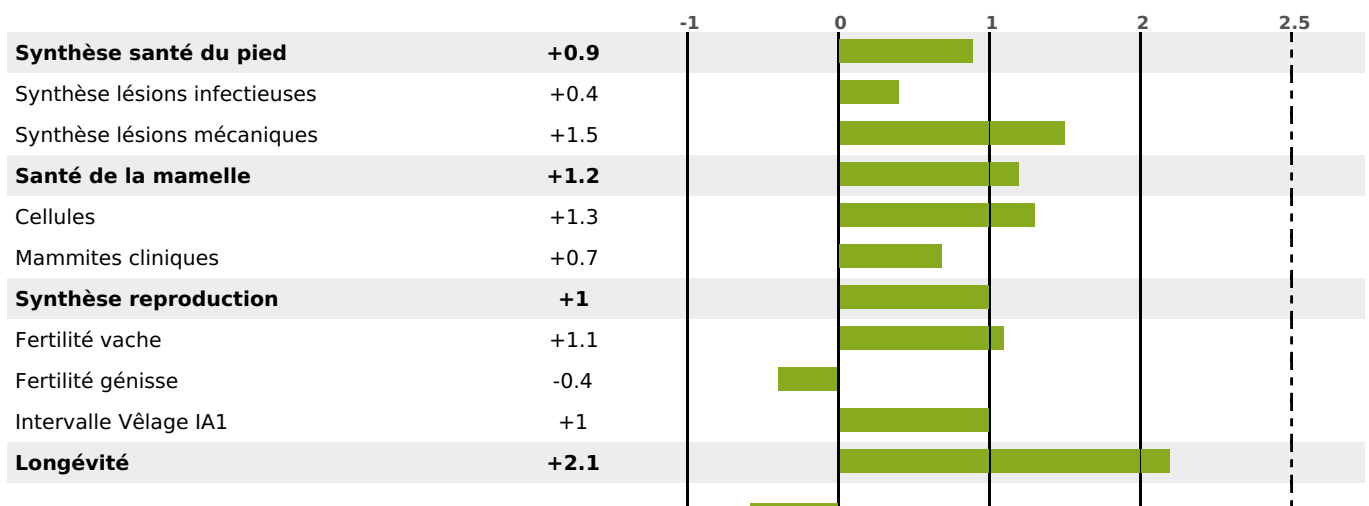

ACTUELLEMENT DISPONIBLE

PRODUCTION

RENTABILITÉ

SÉRÉNITÉ

PRODUCTION

Synthèse laitière **+73**

filles - troupeau(x) - **CD 71%**

LAIT	MP	MG	TP	TB	K-CAS	B-CAS
+1630	+60	+67	+1.3	+0.3	AB	A1A2

FONCTIONNELS

MILCA : MIF / MTCP : MTF
MTETR : MTRF

NAI	VEL	VIN	VIV
95	95	95	95

SANTÉ

2.6

NOU
VEAU

Acétonémie

-0.6