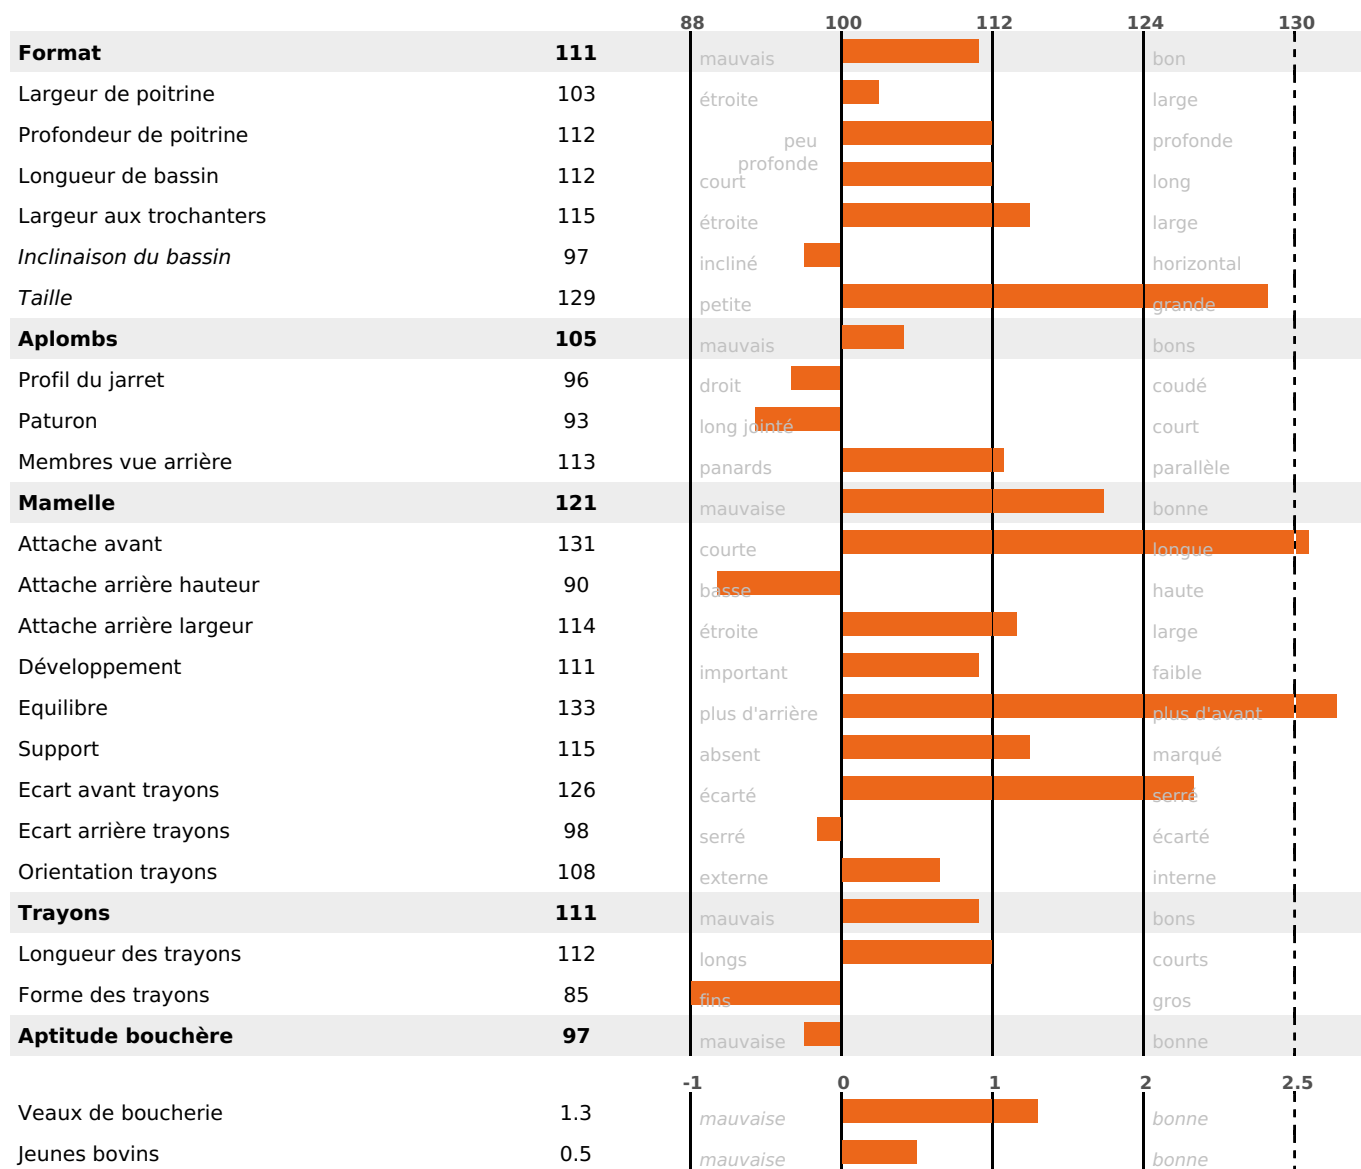

ACTUELLEMENT DISPONIBLE

PRODUCTION

RENTABILITÉ

SÉRÉNITÉ

PRODUCTION

Synthèse laitière **+73**

filles - troupeau(x) - **CD 71%**

LAIT	MP	MG	TP	TB	K-CAS	B-CAS
+1630	+60	+67	+1.3	+0.3	AB	A1A2

FONCTIONNELS

MILCA : MIF / MTCP : MTF
MTETR : MTRF

NAI	VEL	VIN	VIV
95	95	95	95

SANTÉ

2.6

NOU
VEAU

Acétonémie

-0.6

filles - troupeau(x) - CD 60

FR 7045496464 - N° A2408

NAISSEUR : EARL DU PRE

MÈRE : SALSA

- KG 0,0