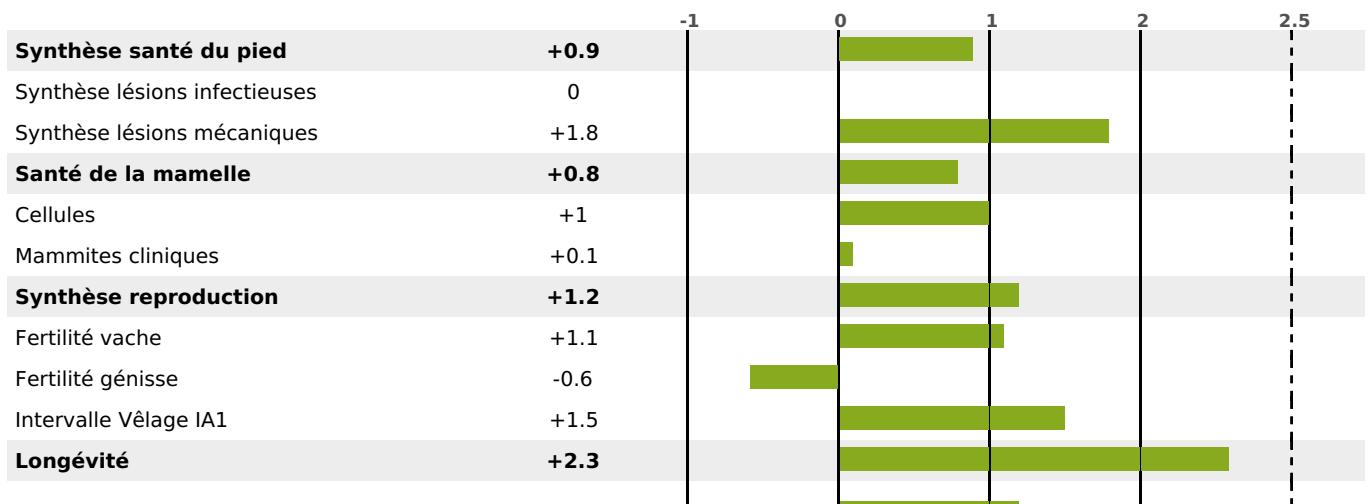

## FONCTIONNELS

MILCA : MIF / MTCP : MTF

MTETR : MTRF

NAI	VEL	VIN	VIV
<b>95</b>	<b>95</b>	<b>95</b>	<b>95</b>

## SANTÉ

**3.1**

NOU VEAU

Acétonémie

+1.2

filles - troupeau(x) - CD 60

FR 8844558720 - N° A2382  
 NAISSSEUR : GAEC DE L ETOILE  
 MÈRE : RIPOSTE  
 1-300 5432KG 39,9 37,9