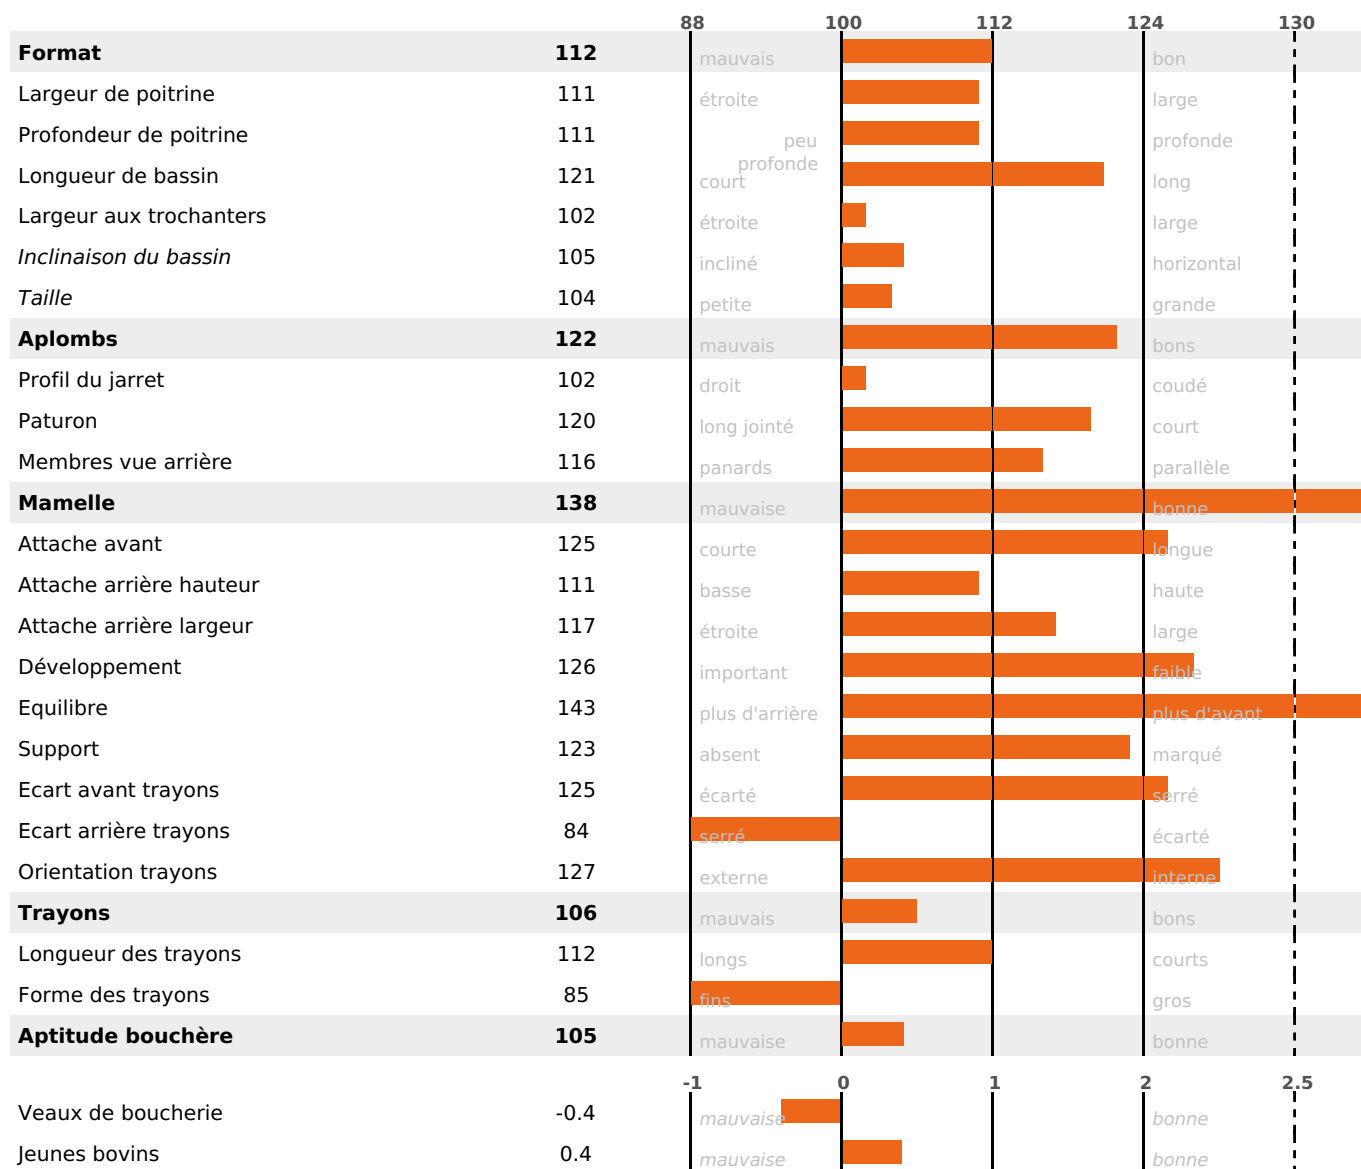

## FONCTIONNELS

MILCA : MIF / MTCP : MTF

MTETR : MTRF

NAI	VEL	VIN	VIV
<b>95</b>	<b>95</b>	<b>95</b>	<b>95</b>

## SANTÉ

**3.1**

NOU VEAU

Acétonémie

+1.2

filles - troupeau(x) - CD 60

FR 8844558720 - N° A2382  
 NAISSSEUR : GAEC DE L ETOILE  
 MÈRE : RIPOSTE  
 1-300 5432KG 39,9 37,9