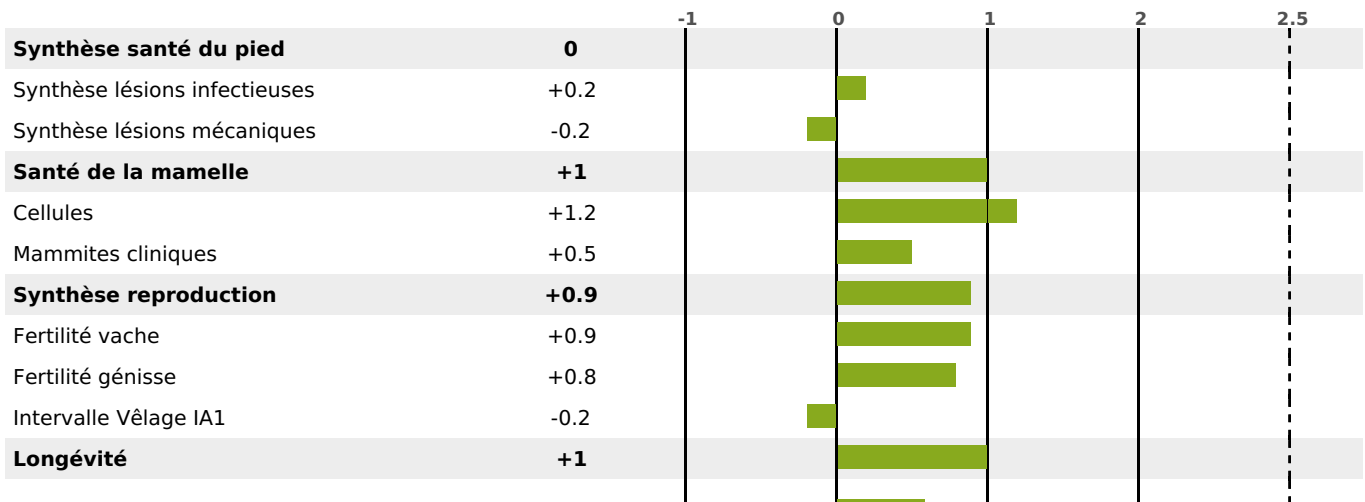

FONCTIONNELS

MILCA : MIF / MTCP : MTF

MTETR : MTRF

NAI	VEL	VIN	VIV
91	95	95	95

SANTÉ

1.5

NOU
VEAU

Acétonémie

+0.6

filles - troupeau(x) - CD 62

FR 7033958454 - N° A1809

NAISSEUR : GAEC DES PRES DE RENNES

MÈRE : PASTELLE

1-291 5743KG 38,2 35,2