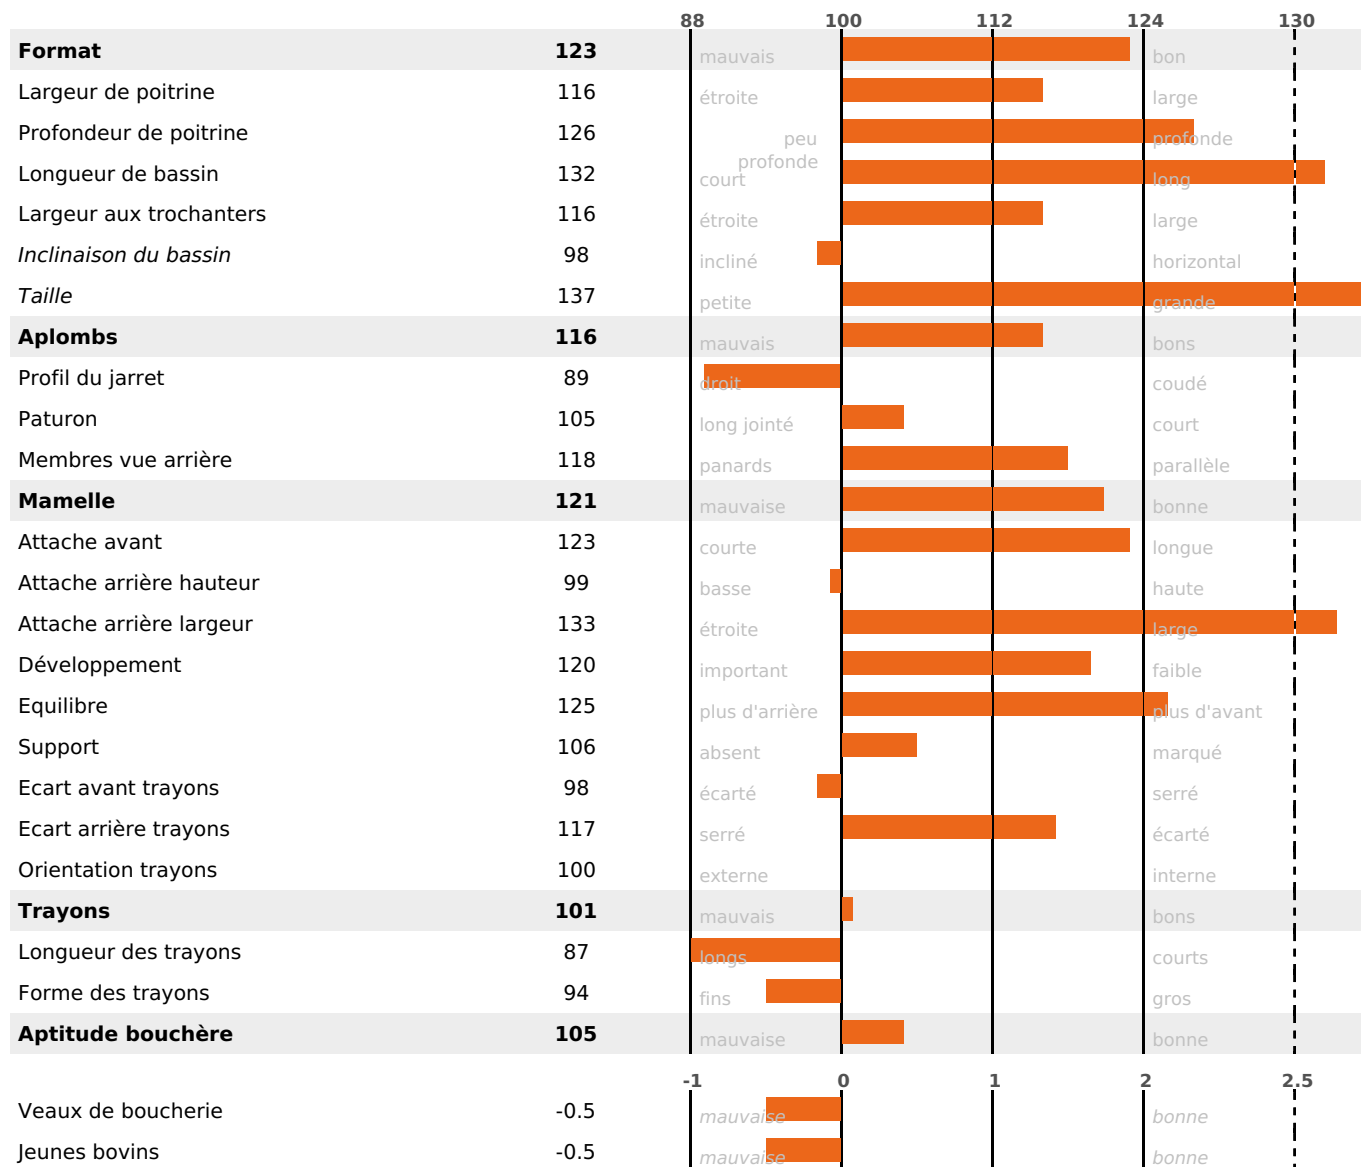

ACTUELLEMENT DISPONIBLE

RENTABILITÉ

QUALITÉ

MORPHOLOGIE

PRODUCTION

Synthèse laitière **+61**

filles - troupeau(x) - **CD 73%**

LAIT	MP	MG	TP	TB	K-CAS	B-CAS
+1036	+48	+56	+2.4	+2.2	BB	A2A2

FONCTIONNELS

MILCA : MIF / MTCP : MTF

MTETR : MTRF

NAI	VEL	VIN	VIV
91	95	95	95

SANTÉ

1.5

NOU
VEAU

Acétonémie

+0.6

filles - troupeau(x) - CD 62

FR 7033958454 - N° A1809

NAISSEUR : GAEC DES PRES DE RENNES

MÈRE : PASTELLE

1-291 5743KG 38,2 35,2