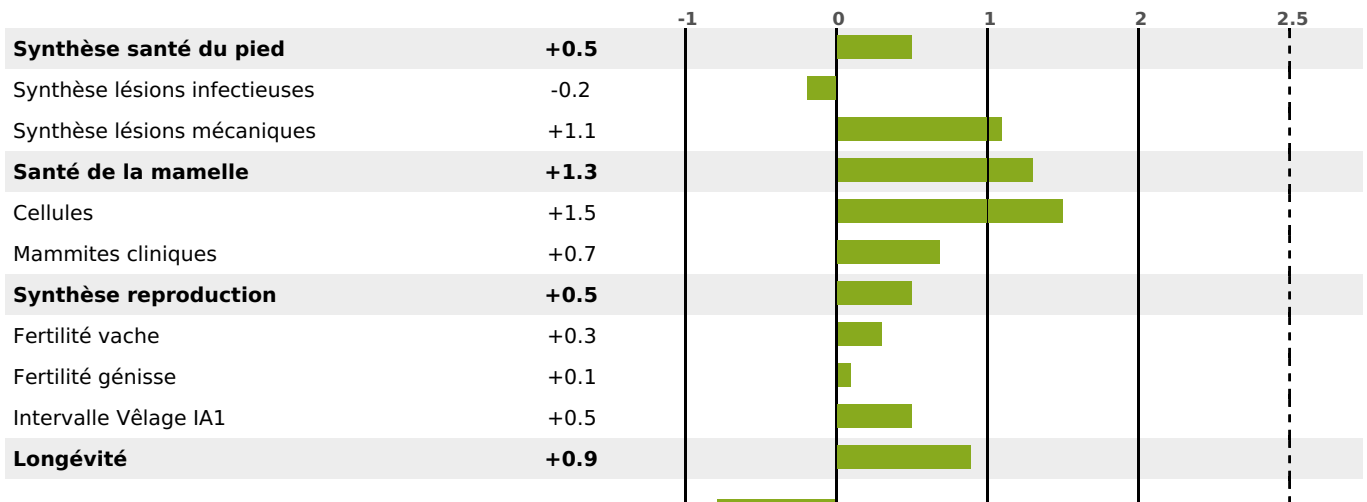

SANTÉ

1.5

NOU
VEAU