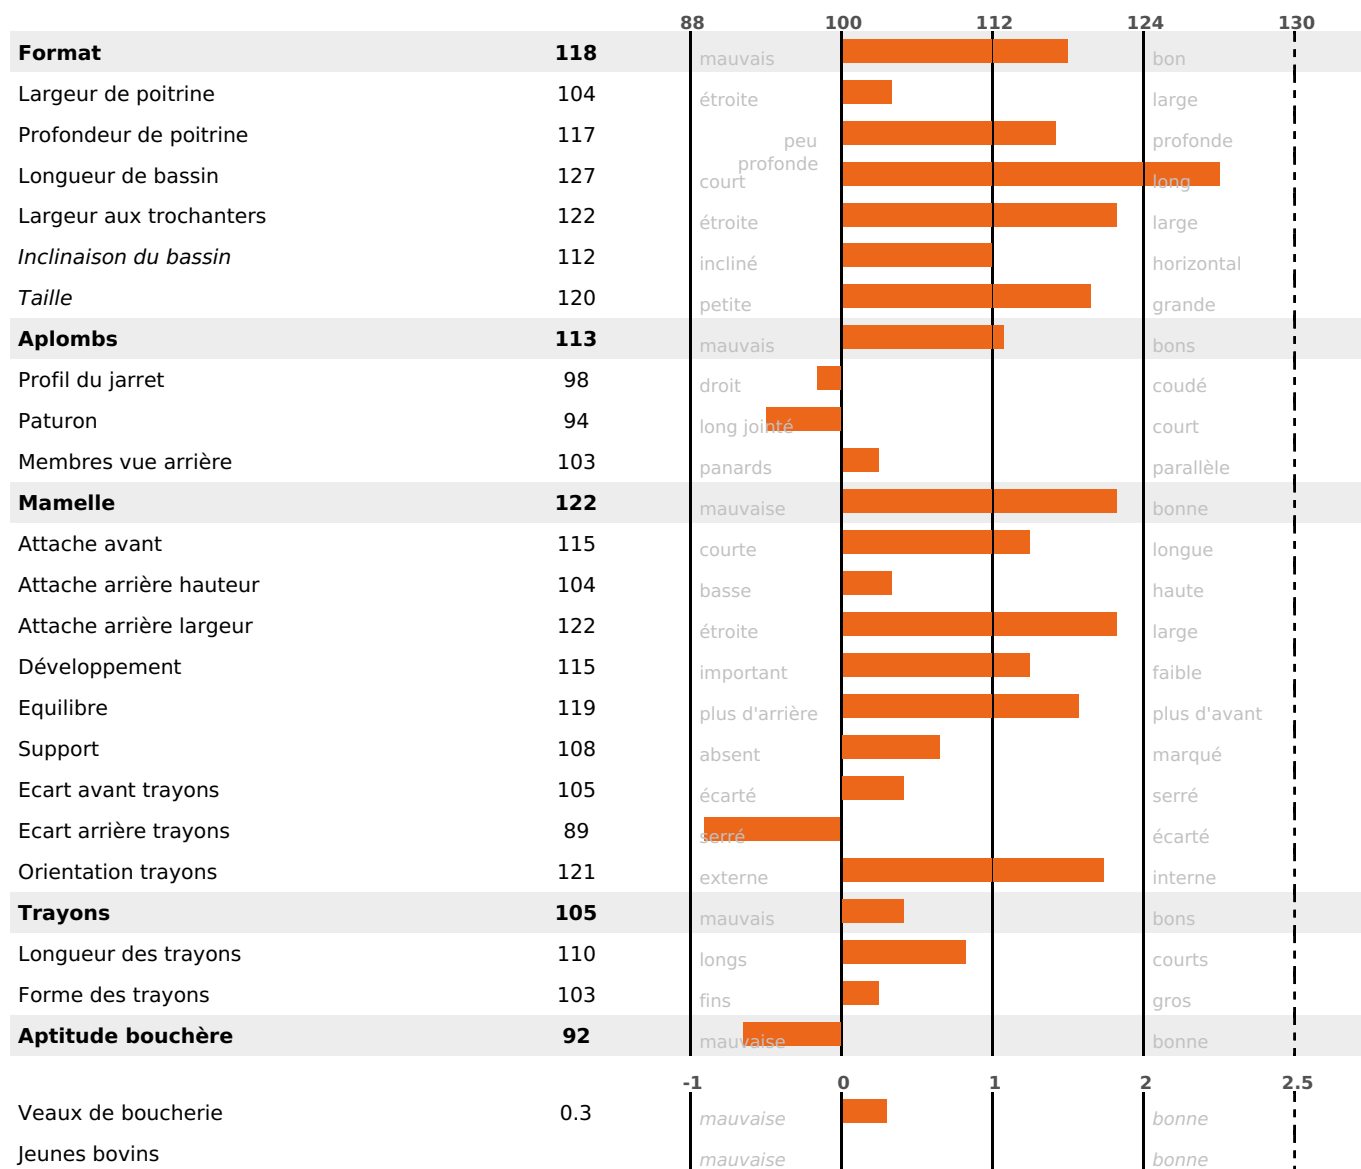

NAI	VEL	VIN	VIV
93	95	95	95

SANTÉ

1.5

NOU
VEAU

Acétonémie

-0.8

filles - troupeau(x) - CD 60

FR 5353907545 - N° A2370

NAISSEUR : GAEC DU GRAND BOURG

MÈRE : PERVENCHE

2-305 8631KG 42,8 38,4