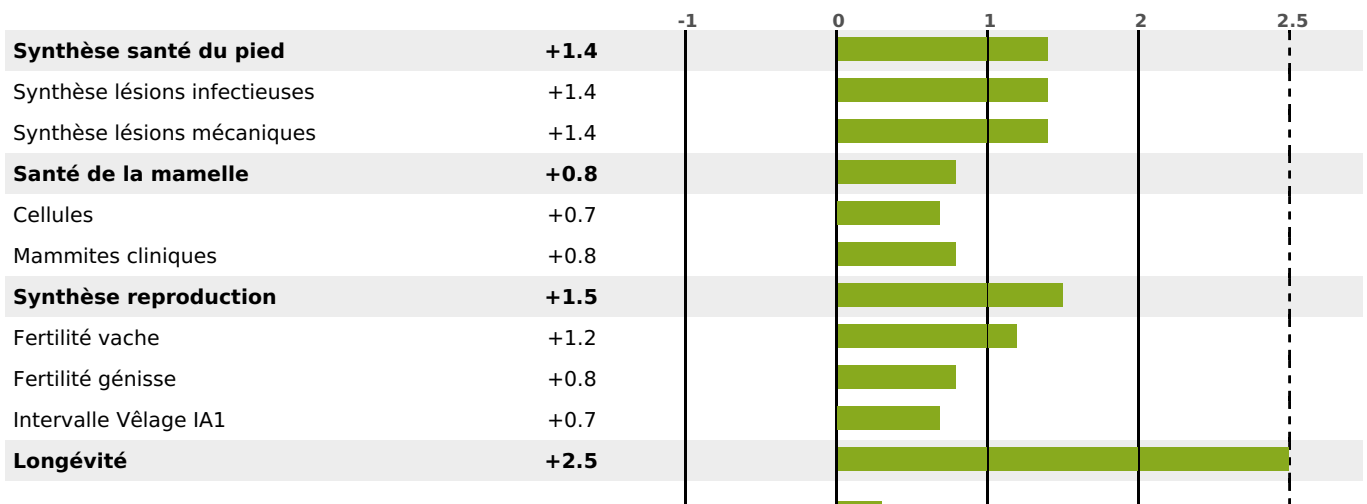

## FONCTIONNELS

MILCA : MIF / MTCP : MTF

MTETR : MTRF

NAI	VEL	VIN	VIV
95	95	95	95

## SANTÉ

3.4

NOU  
VEAU

Acétonémie

+0.3

filles - troupeau(x) - CD 60

FR 9022234907 - N° A2383

NAISSEUR : GAEC DU BREULEUX