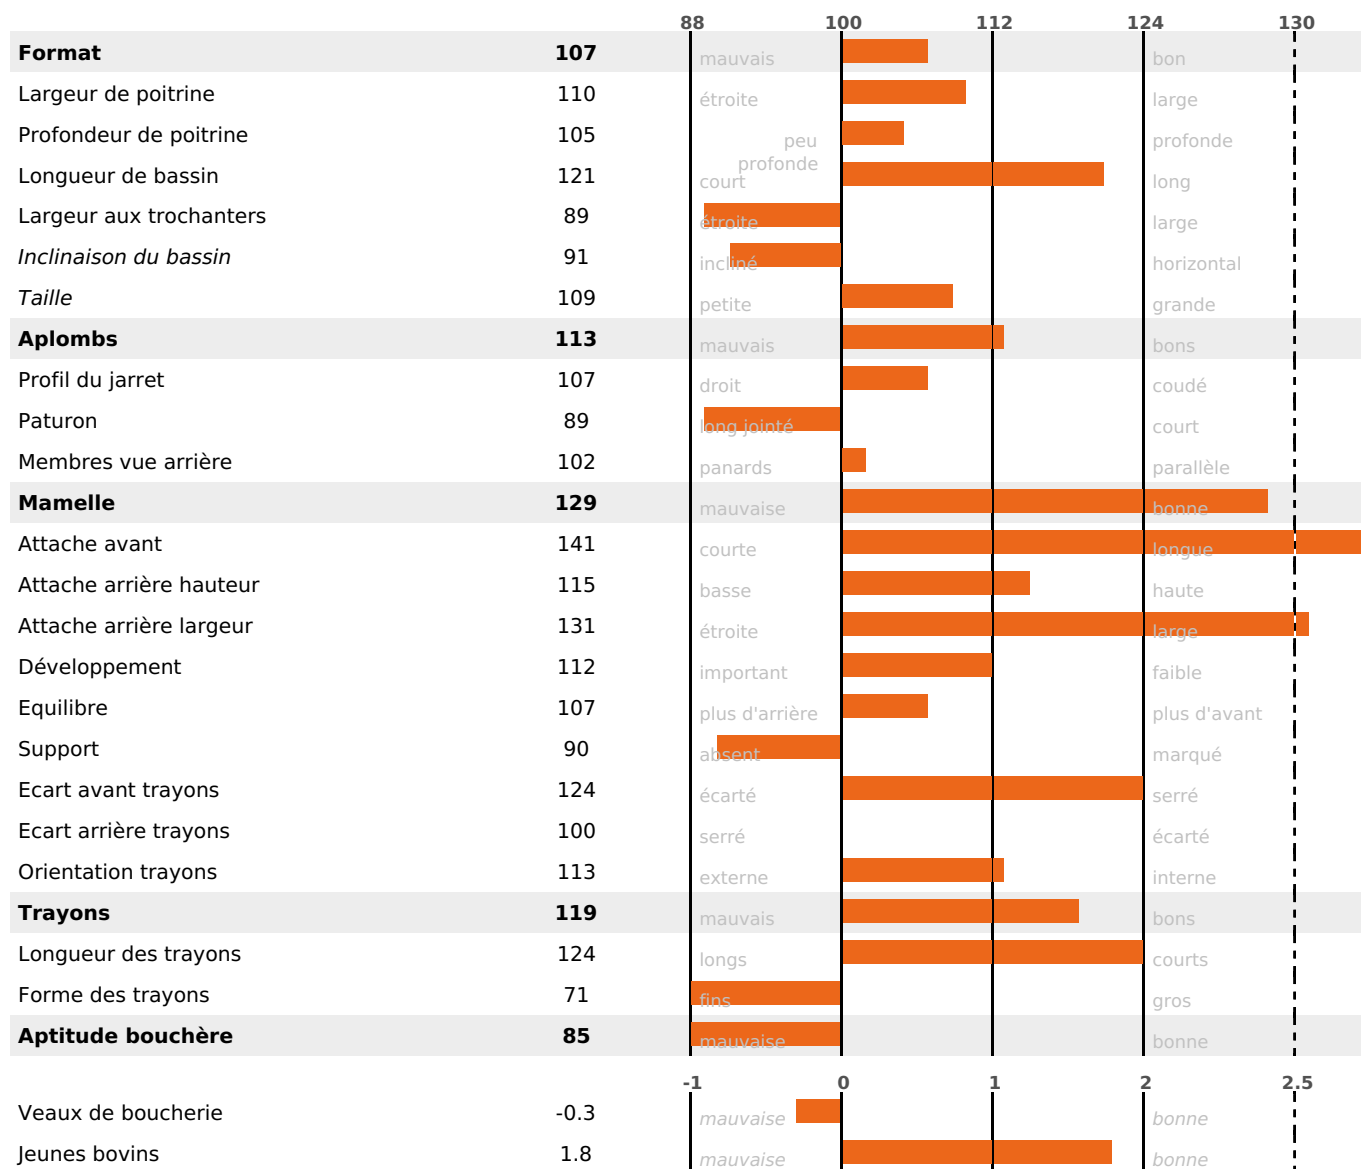

## FONCTIONNELS

MILCA : MIF / MTCP : MTF

MTETR : MTRF

NAI	VEL	VIN	VIV
95	95	95	95

## SANTÉ

3.4

NOU  
VEAU

Acétonémie

+0.3

filles - troupeau(x) - CD 60

FR 9022234907 - N° A2383

NAISSEUR : GAEC DU BREULEUX

MÈRE : PIMPANTE

2-305 10983KG 40,1 37,2