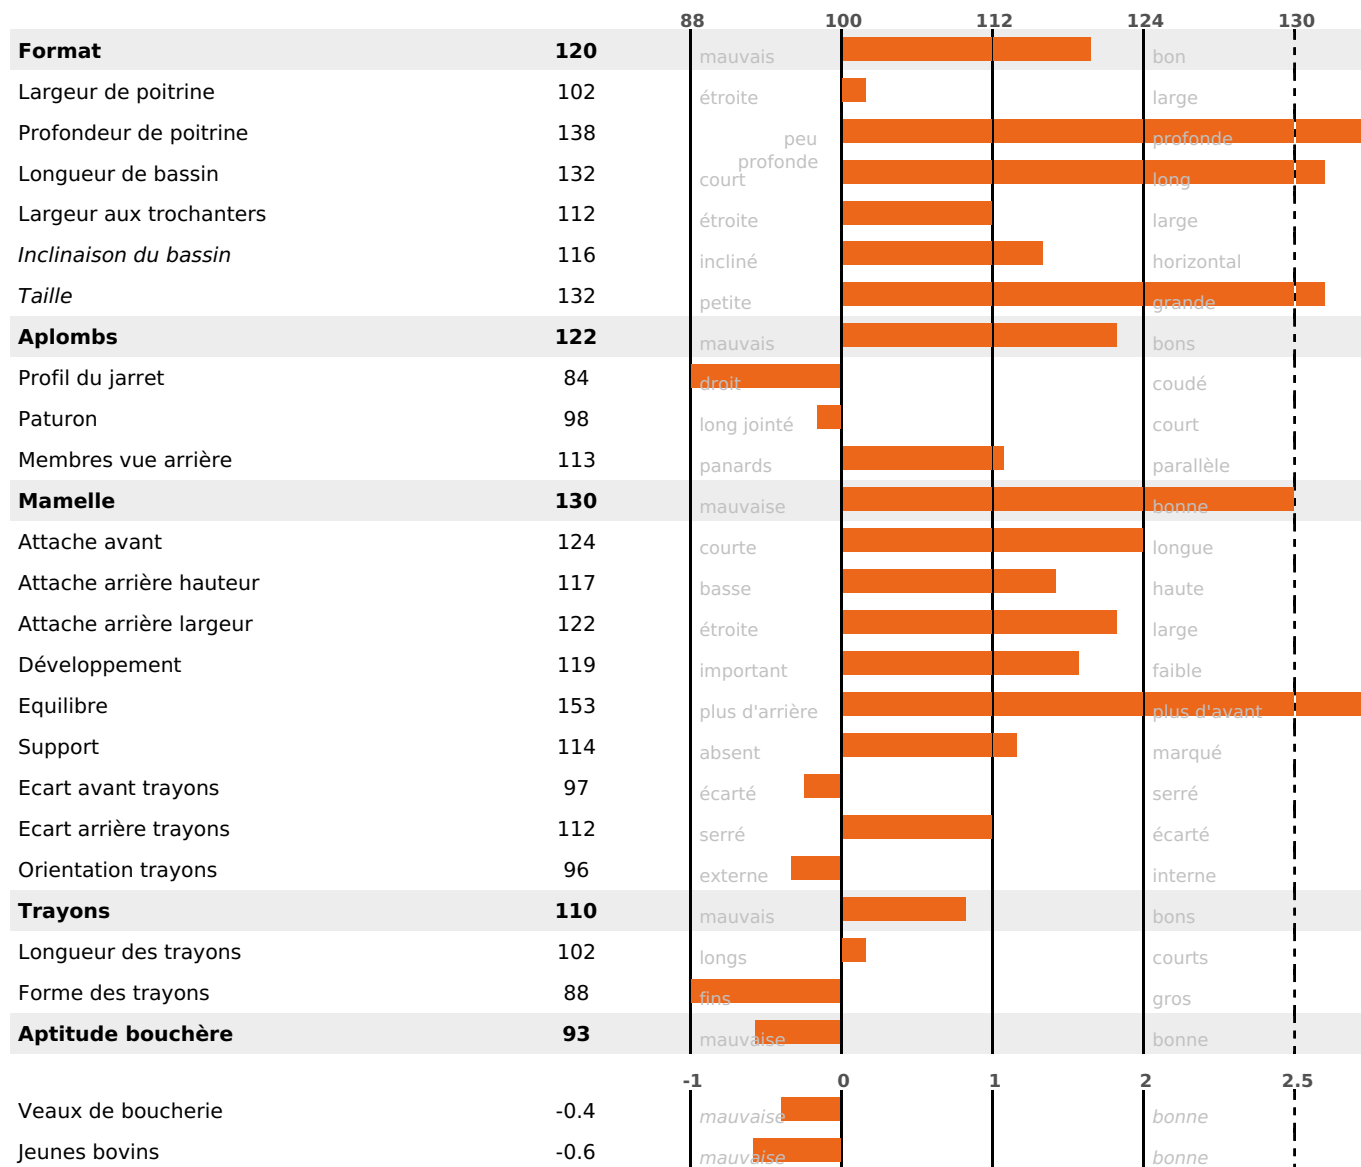

## FONCTIONNELS

MILCA : MIF / MTCP : MTF

MTETR : MTRF

NAI	VEL	VIN	VIV
95	95	95	95

## SANTÉ

2.1

NOU  
VEAU

Acétonémie

+0.3

filles - troupeau(x) - CD 60

FR 2530832343 - N° A2386

NAISSEUR : GAEC DES CLOUTIERS

MÈRE : SHIRLEY  
- KG 0,0