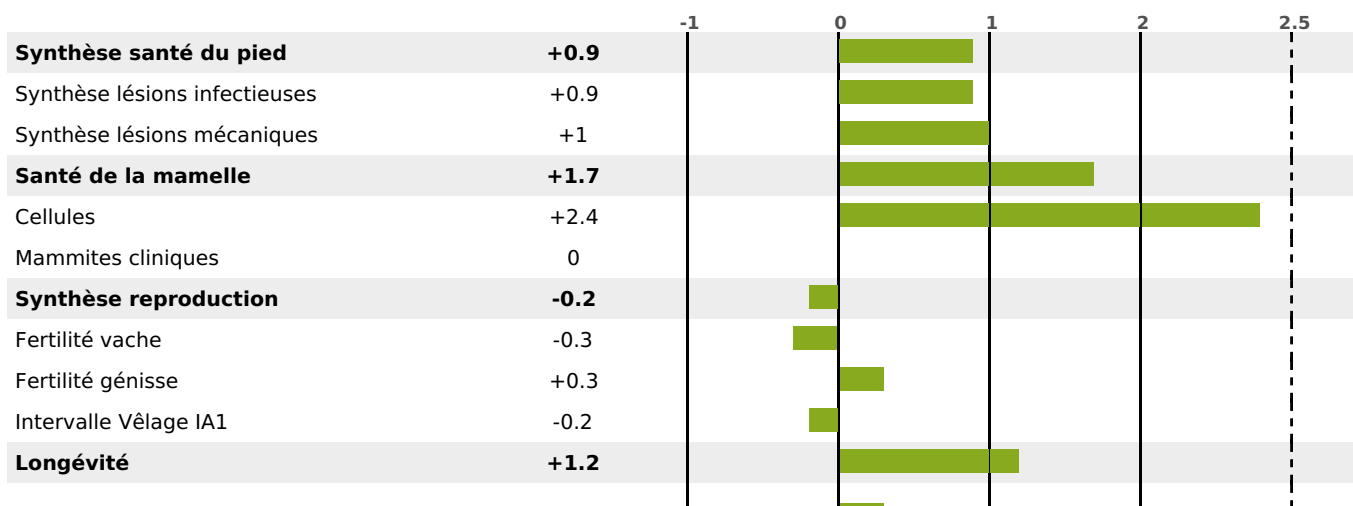

## PRODUCTION

Synthèse laitière +78

filles - troupeau(x) - **CD 71%**

LAIT	MP	MG	TP	TB	K-CAS	B-CAS
+1541	+63	+69	+2.2	+1.4	AB	A1A2

## FONCTIONNELS

MILCA : MIF / MTCP : MTF

MTETR : MTRF

NAI	VEL	VIN	VIV
95	95	95	95

## SANTÉ

2.1

NOU  
VEAU

Acétonémie

+0.3

filles - troupeau(x) - CD 60

FR 2530832343 - N° A2386

NAISSEUR : GAEC DES CLOUTIERS

MÈRE : SHIRLEY  
- KG 0,0