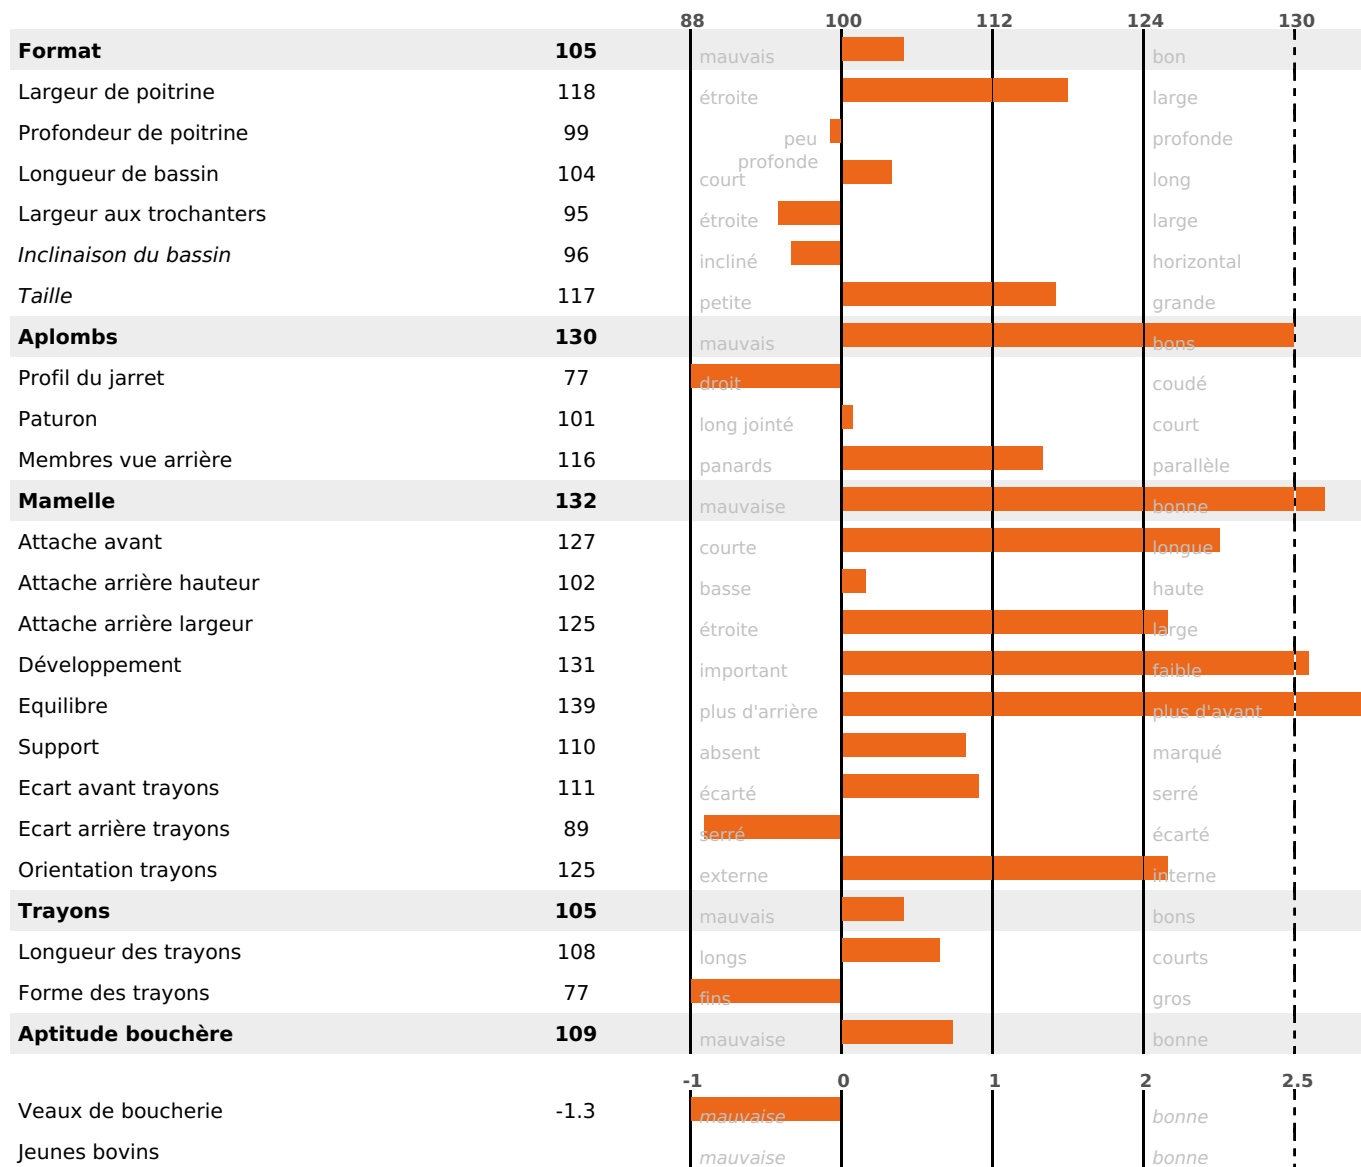

NAI	VEL	VIN	VIV
95	95	95	95

SANTÉ

2.9

NOU
VEAU

Acétonémie

+1.5

filles - troupeau(x) - CD 60

FR 4243634296 - N° A3008

NAISSEUR : GAEC DU PETIT DOMAINE

MÈRE : SIGALE

1-305 9019KG 44,5 37,9