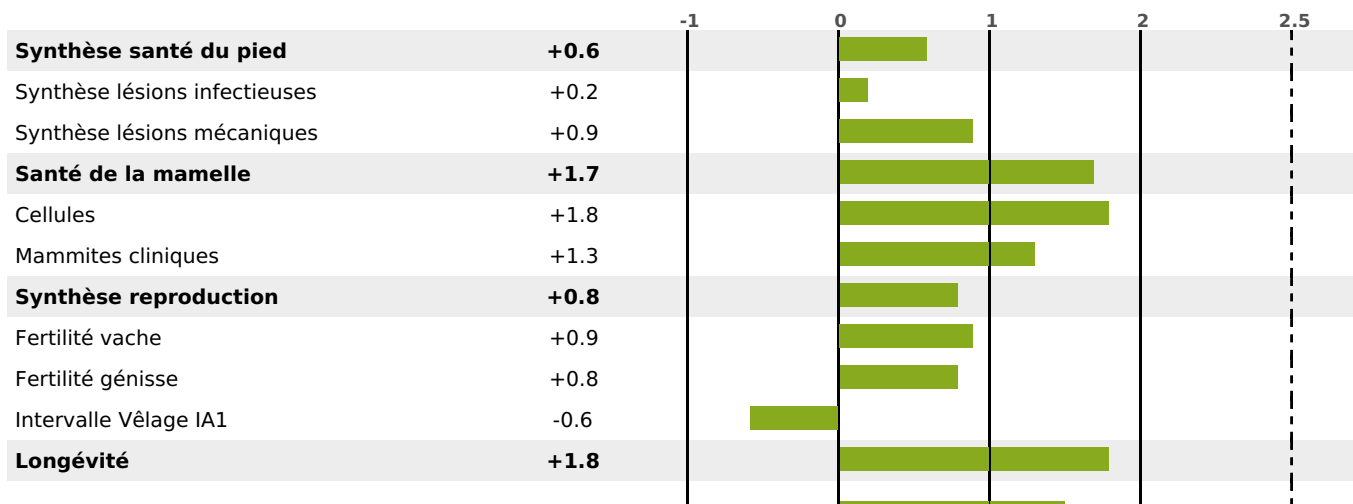

SANTÉ

2.9

NOU
VEAU