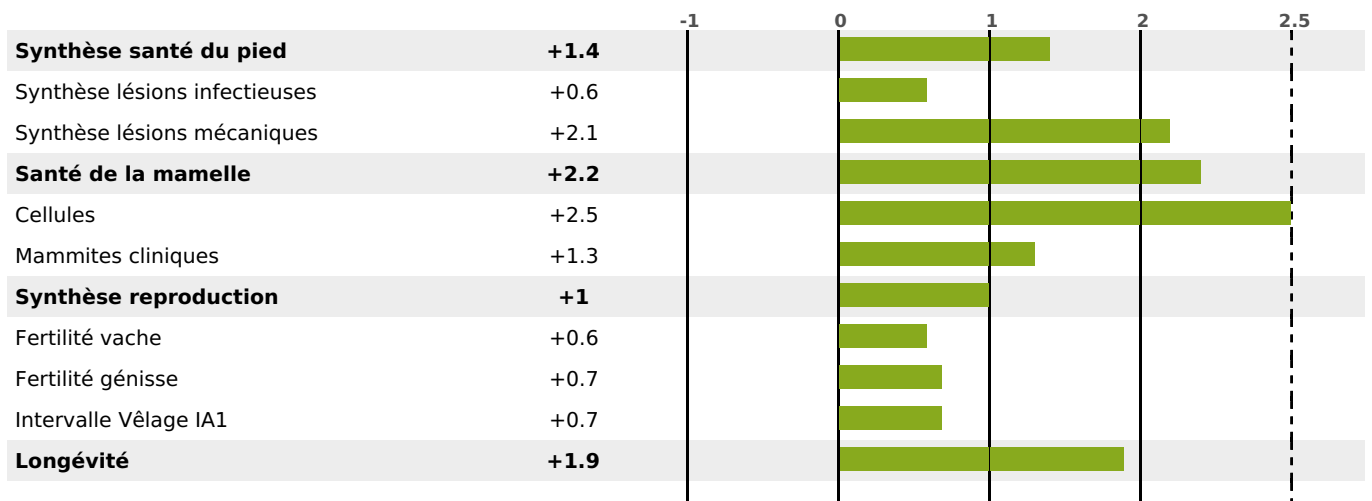

## FONCTIONNELS

MILCA : MIF / MTCP : MTF

MTETR : MTRF

NAI	VEL	VIN	VIV
95	95	95	95

## SANTÉ

3.5

NOU  
VEAU

Acétonémie

+0.2

filles - troupeau(x) - CD 60

FR 2541885952 - N° A3004

NAISSEUR : GAEC DU ROCHET