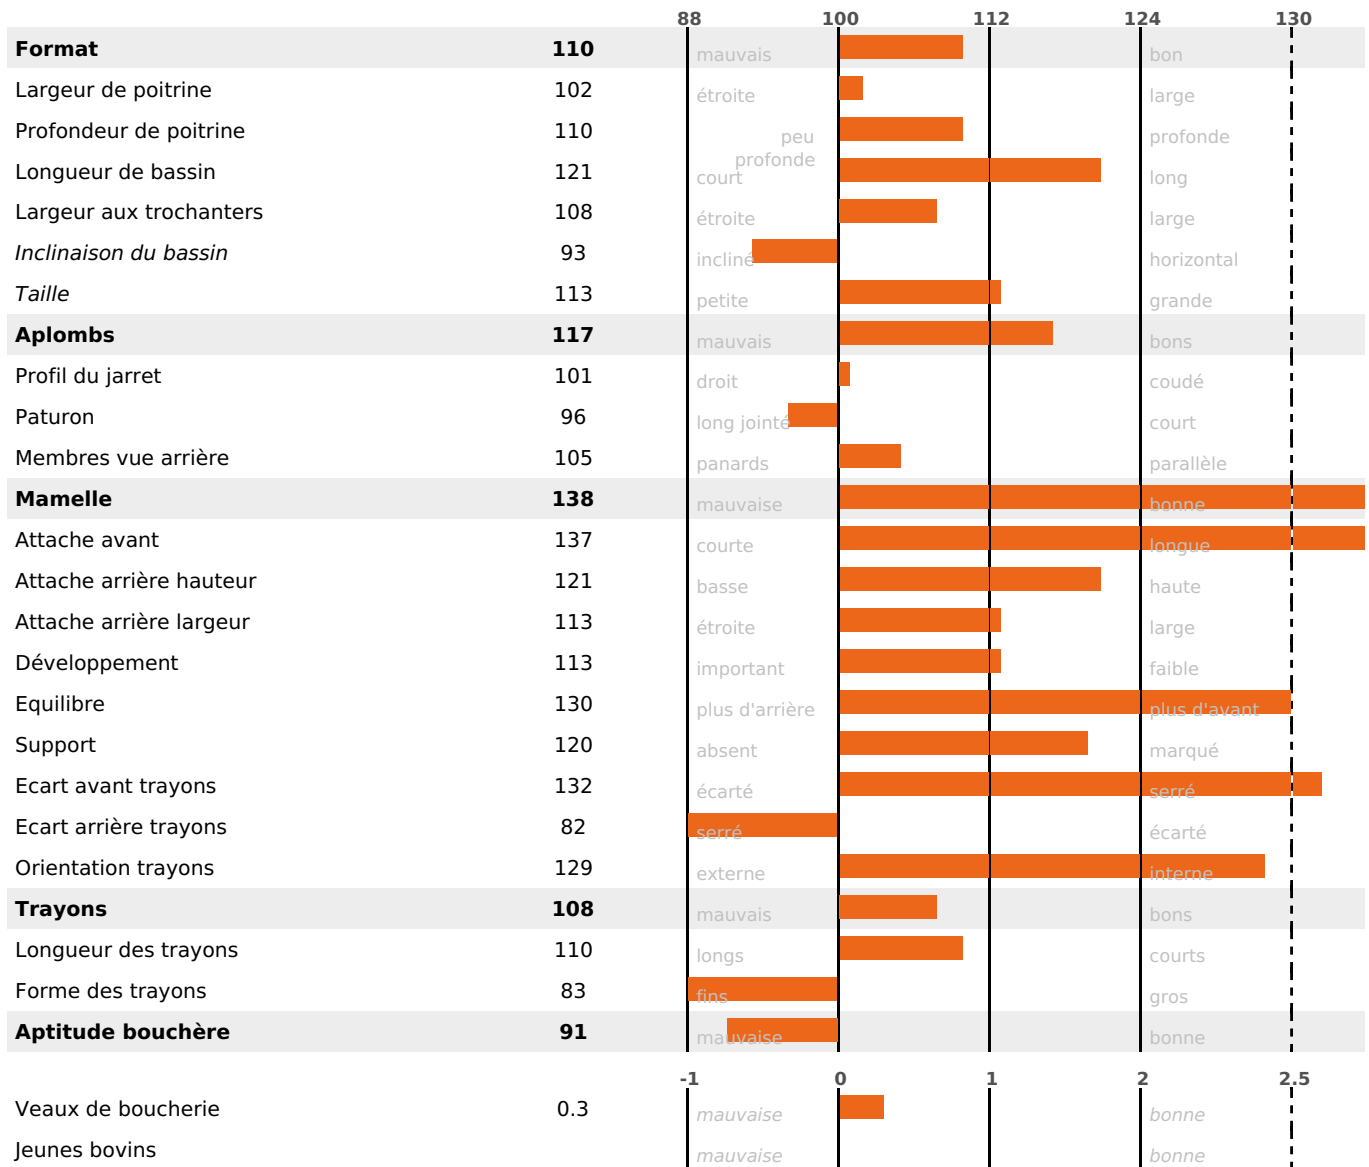

QUALITÉ

MORPHOLOGIE

## FONCTIONNELS

MILCA : MIF / MTCP : MTF

MTETR : MTRF

NAI	VEL	VIN	VIV
95	95	95	95

## SANTÉ

3.5

NOU  
VEAU

Acétonémie

+0.2

filles - troupeau(x) - CD 60

FR 2541885952 - N° A3004

NAISSEUR : GAEC DU ROCHET

MÈRE : RENATA

1-305 6456KG 39,9 33,9

  
umotest@giorgiosoldi.it