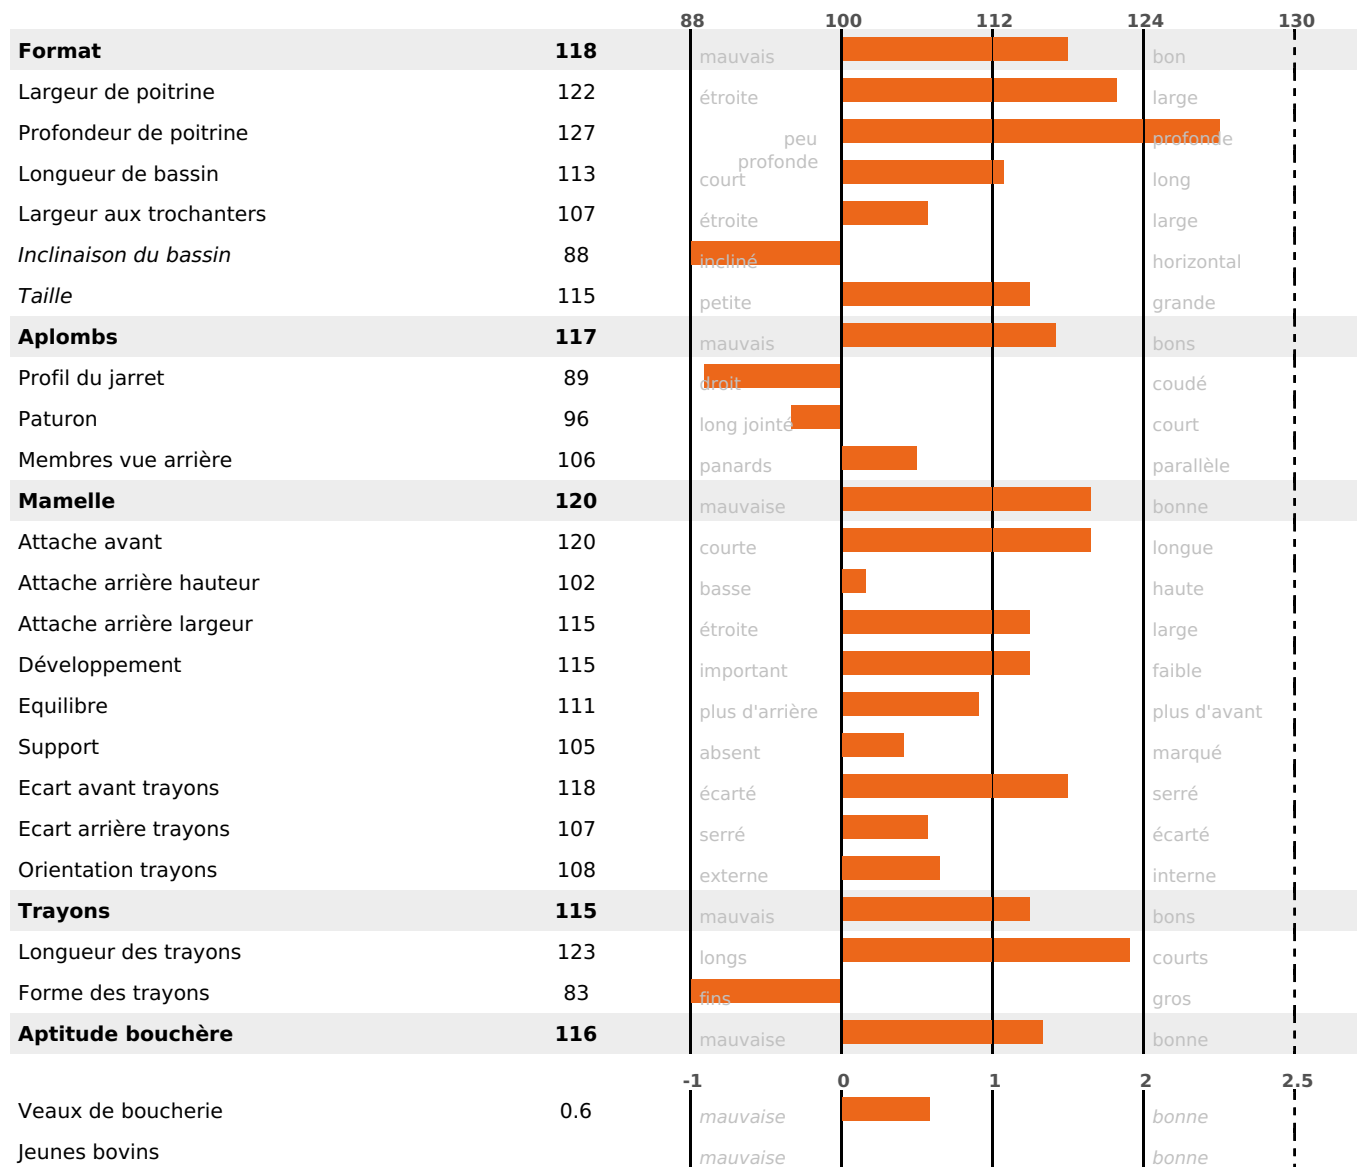

SANTÉ

2.5

NOU
VEAU

Acétonémie

+0.2

filles - troupeau(x) - CD 60

FR 2521470249 - N° A2384

NAISSEUR : GAEC BERTIN PHILIPPE ET VALERIE

MÈRE : REVEUSE

1-305 6026KG 40,3 36,5