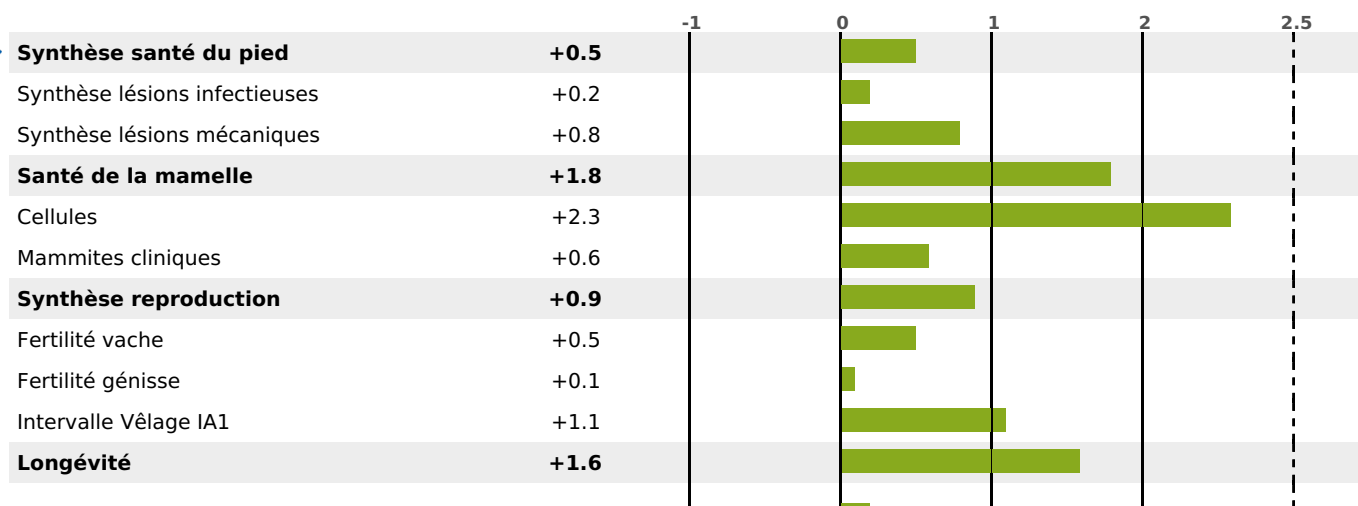

SANTÉ

2.5

NOU
VEAU