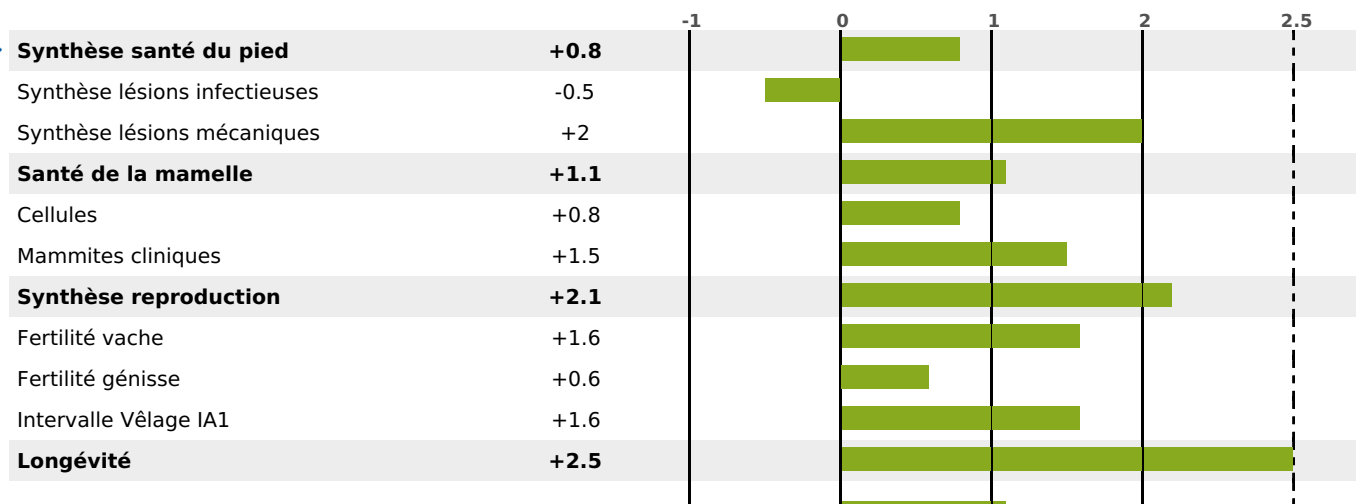

PRODUCTION

Synthèse laitière +52

0 fille(s) - 0 troupeau(x) - **CD 71%**

LAIT	MP	MG	TP	TB	K-CAS	B-CAS
+809	+39	+54	+1.9	+3.4	AA	A1A1

FONCTIONNELS

MILCA : MIF / MTCP : MTF

MTETR : MTRF

NAI	VEL	VIN	VIV
95	91	95	95

SANTÉ

3.6

NOU
VEAU

Acétonémie

+1.1

filles - troupeau(x) - CD 60

FR 9023898106 - N° A3018
 NAISSEUR : GAEC DU TILLEUL
 MÈRE : SATINE
 1-305 7958KG 40,9 36,3