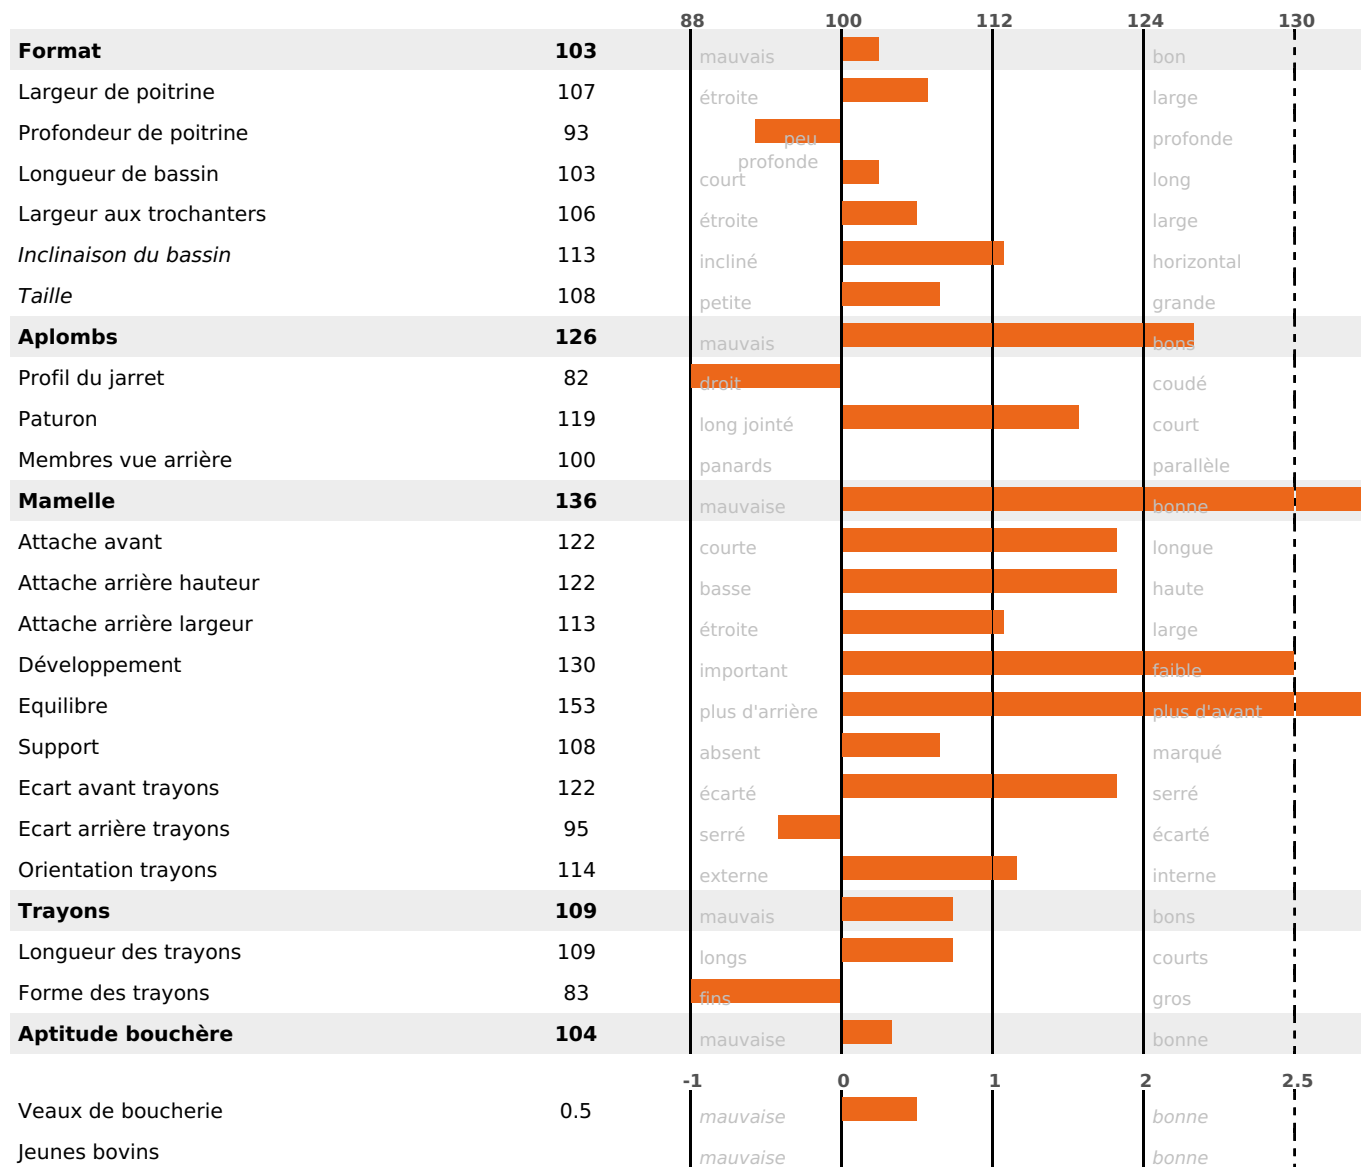

SANTÉ

3.6

NOU
VEAU

Acétonémie

+1.1

filles - troupeau(x) - CD 60

FR 9023898106 - N° A3018
 NAISSEUR : GAEC DU TILLEUL
 MÈRE : SATINE
 1-305 7958KG 40,9 36,3