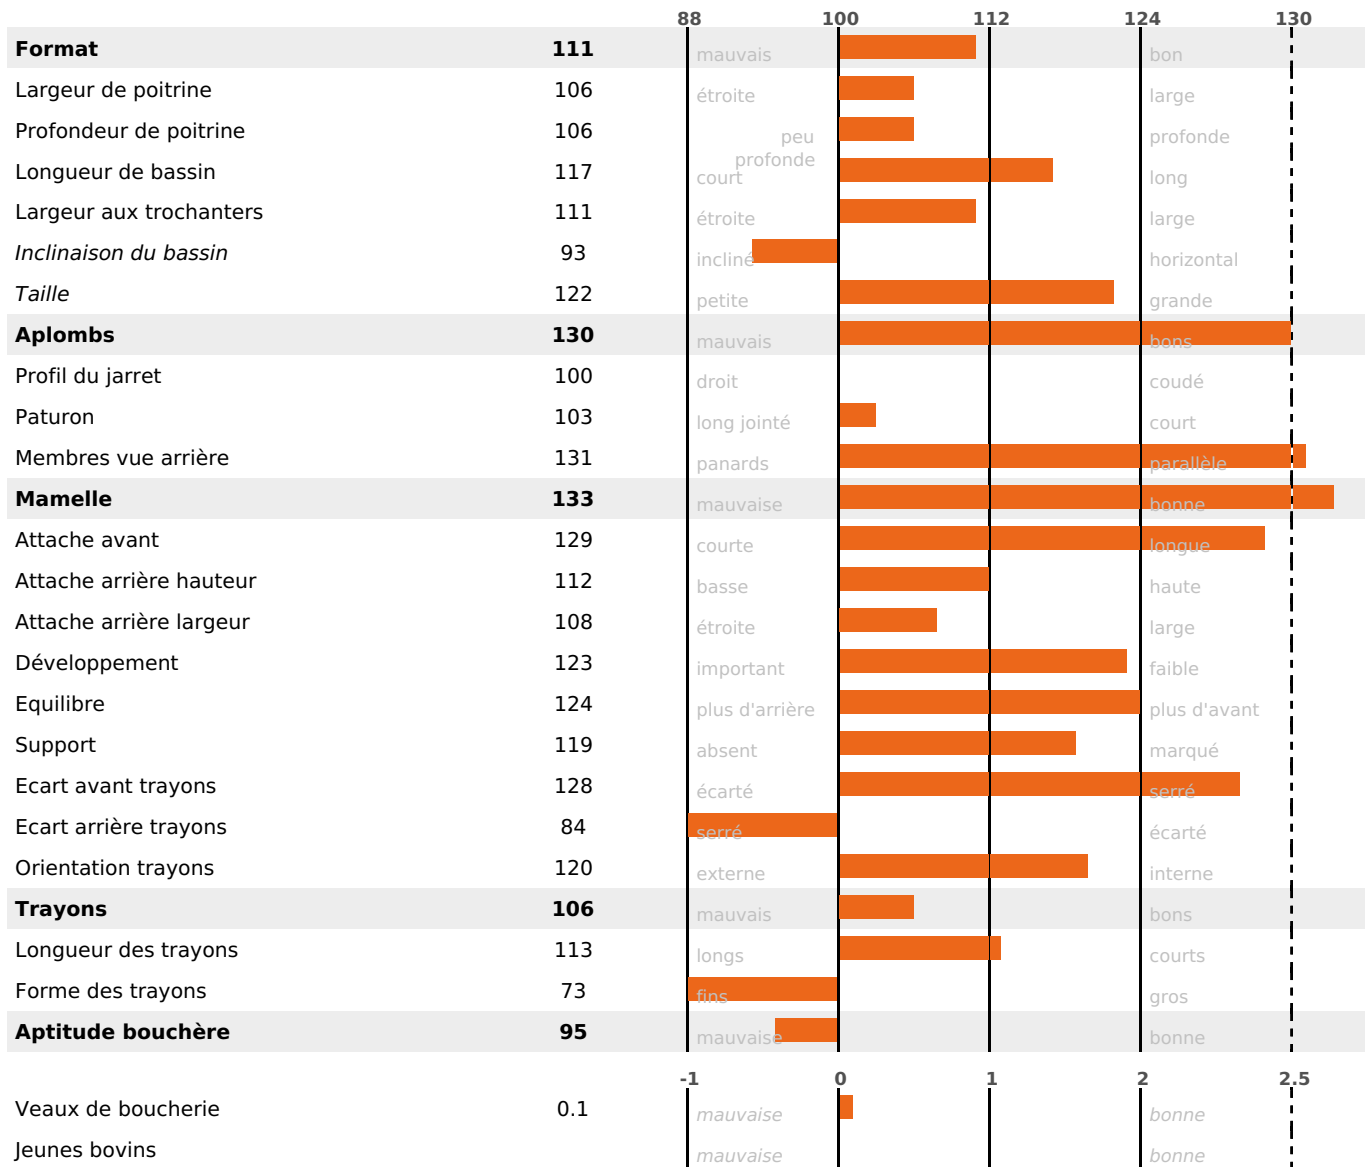

filles - troupeau(x) - CD 56

FR 5375332047 - N° A3015

NAISSEUR : M THUAU

MÈRE : RYXANGE

1-305 6439KG 42,6 36,2