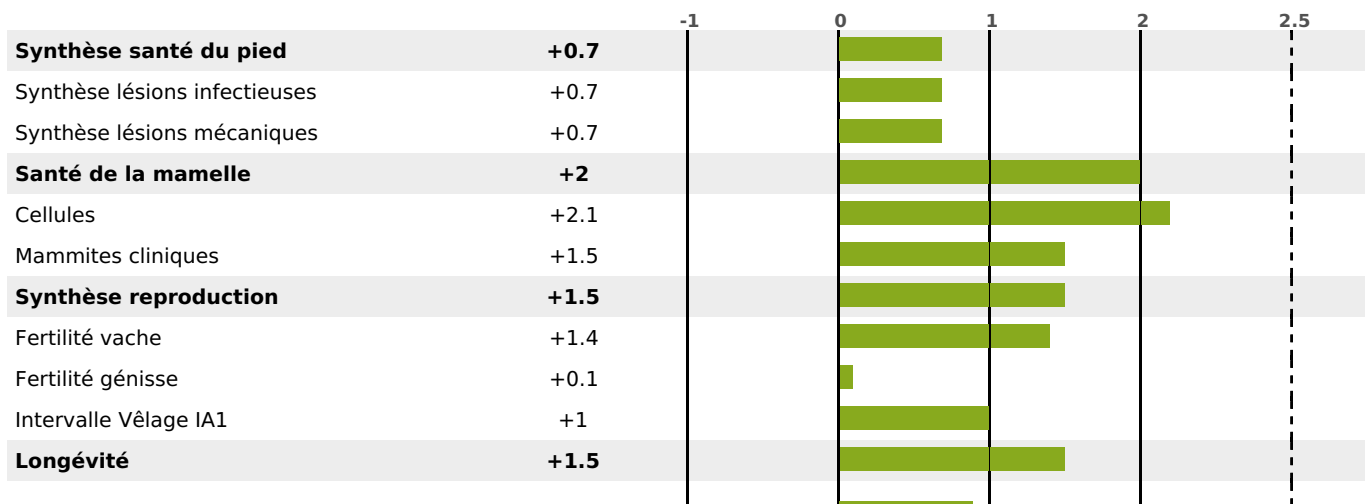

LAIT	MP	MG	TP	TB	K-CAS	B-CAS
+1060	+50	+57	+2.3	+2.2	AA	A1A1

FONCTIONNELS

MILCA : MIF / MTCP : MTF
MTETR : MTRF

NAI	VEL	VIN	VIV
95	95	95	95

SANTÉ

3.1

NOU
VEAU

Acétonémie