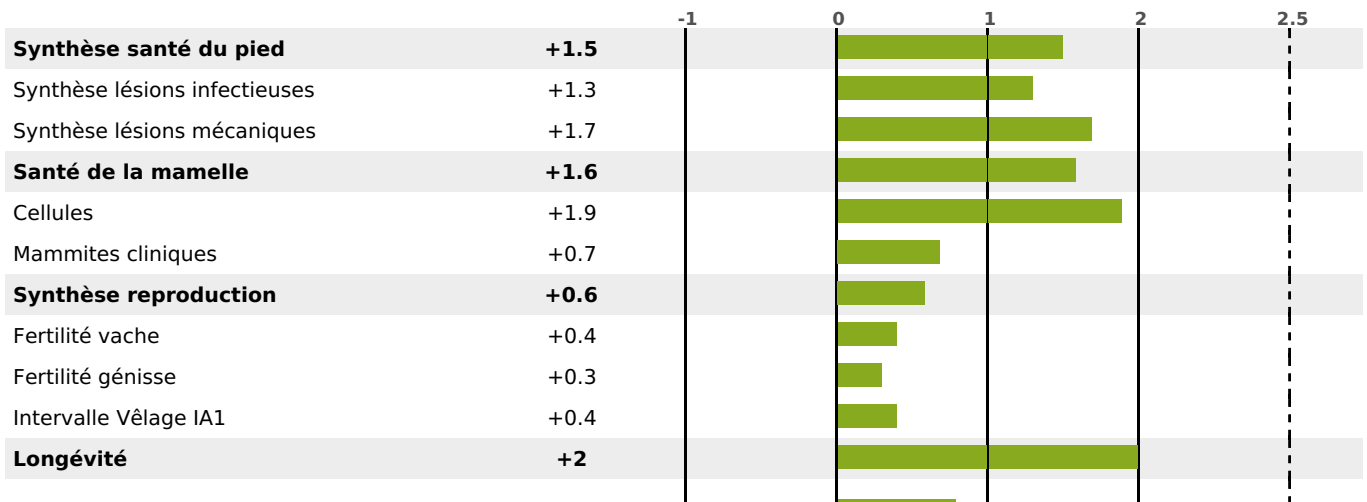

MILCA : MIF / MTCP : MTF
MTETR : MTRF

NAI	VEL	VIN	VIV
95	95	95	95

SANTÉ

3.4

NOU
VEAU

Acétonémie

+0.8

filles - troupeau(x) - CD 60

FR 7038126313 - N° A2404

NAISSEUR : GAEC BOUDOT

MÈRE : RALEUSE

- KG 0,0