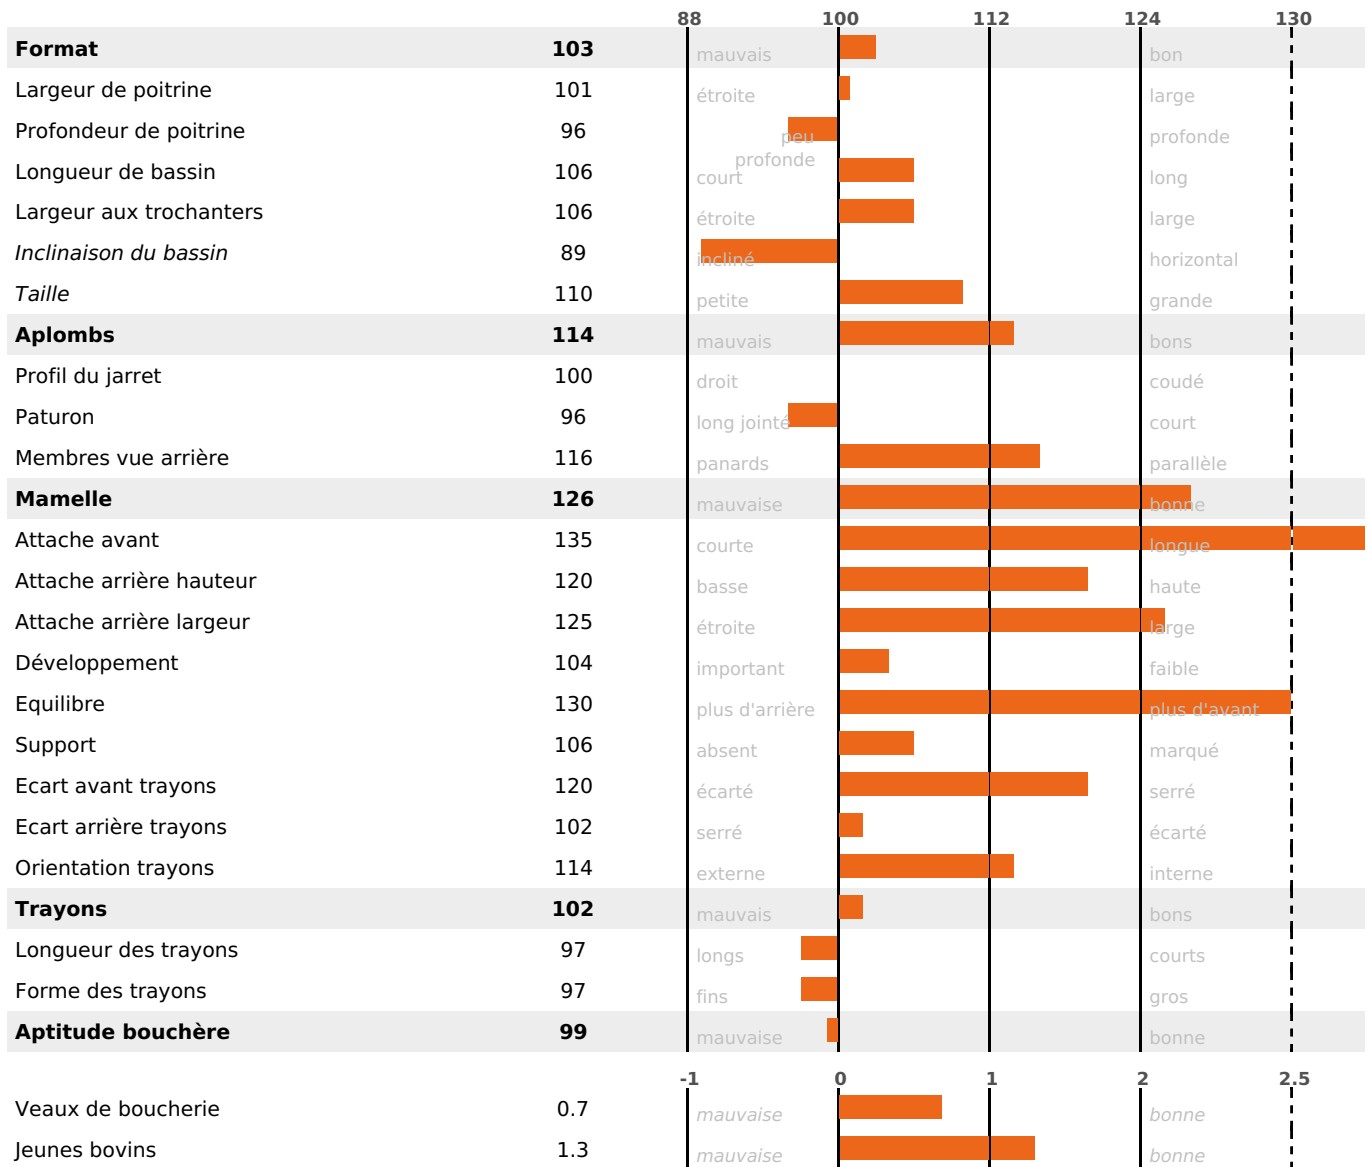

MILCA : MIF / MTCP : MTF
MTETR : MTRF

NAI	VEL	VIN	VIV
95	95	95	95

SANTÉ

3.4

NOU
VEAU

Acétonémie

+0.8

filles - troupeau(x) - CD 60

FR 7038126313 - N° A2404

NAISSEUR : GAEC BOUDOT

MÈRE : RALEUSE

- KG 0,0