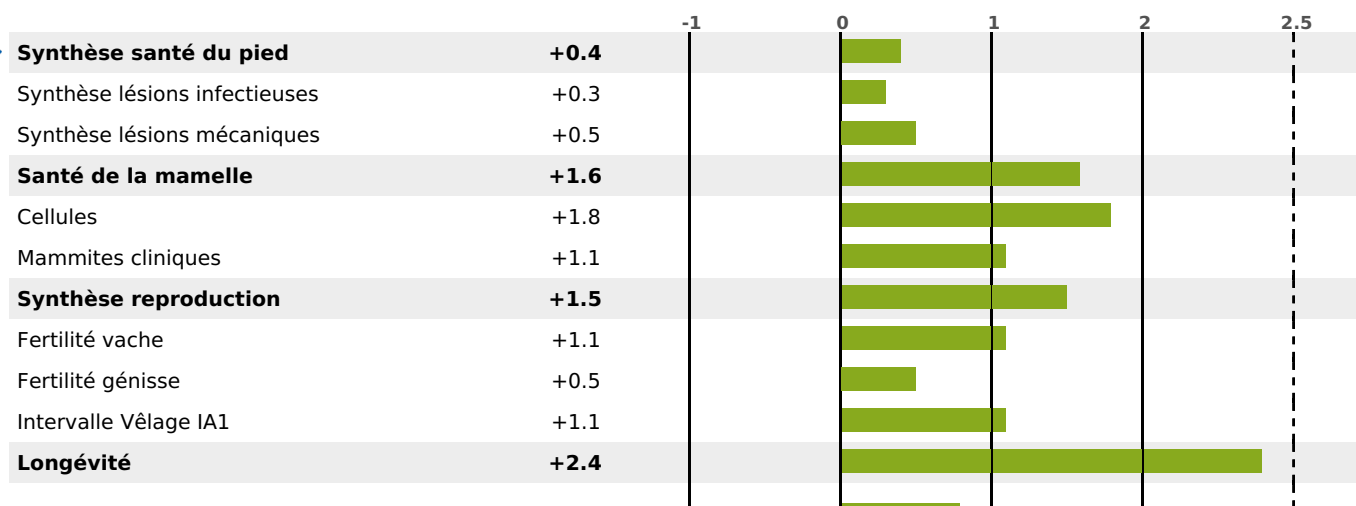

PRODUCTION

Synthèse laitière +19

1610 fille(s) - 1136 troupeau(x) - **CD 95%**

LAIT	MP	MG	TP	TB	K-CAS	B-CAS
+320	+16	+14	+0.9	+0.2	AB	A1A1

FONCTIONNELS

MILCA : MIF / MTCP : MTF
MTETR : NC

NAI	VEL	VIN	VIV
95	95	95	95

SANTÉ

3.4

NOU
VEAU

Acétonémie

+0.8

MORPHOLOGIE

121

659 fille(s) - 454 troupeau(x) - **CD 94**

FR 2535192145 - N° 95501
 NAISSEUR : GAEC DES SAULES
 MÈRE : LUNETTE
 6-305 11982KG 38.9 31,3