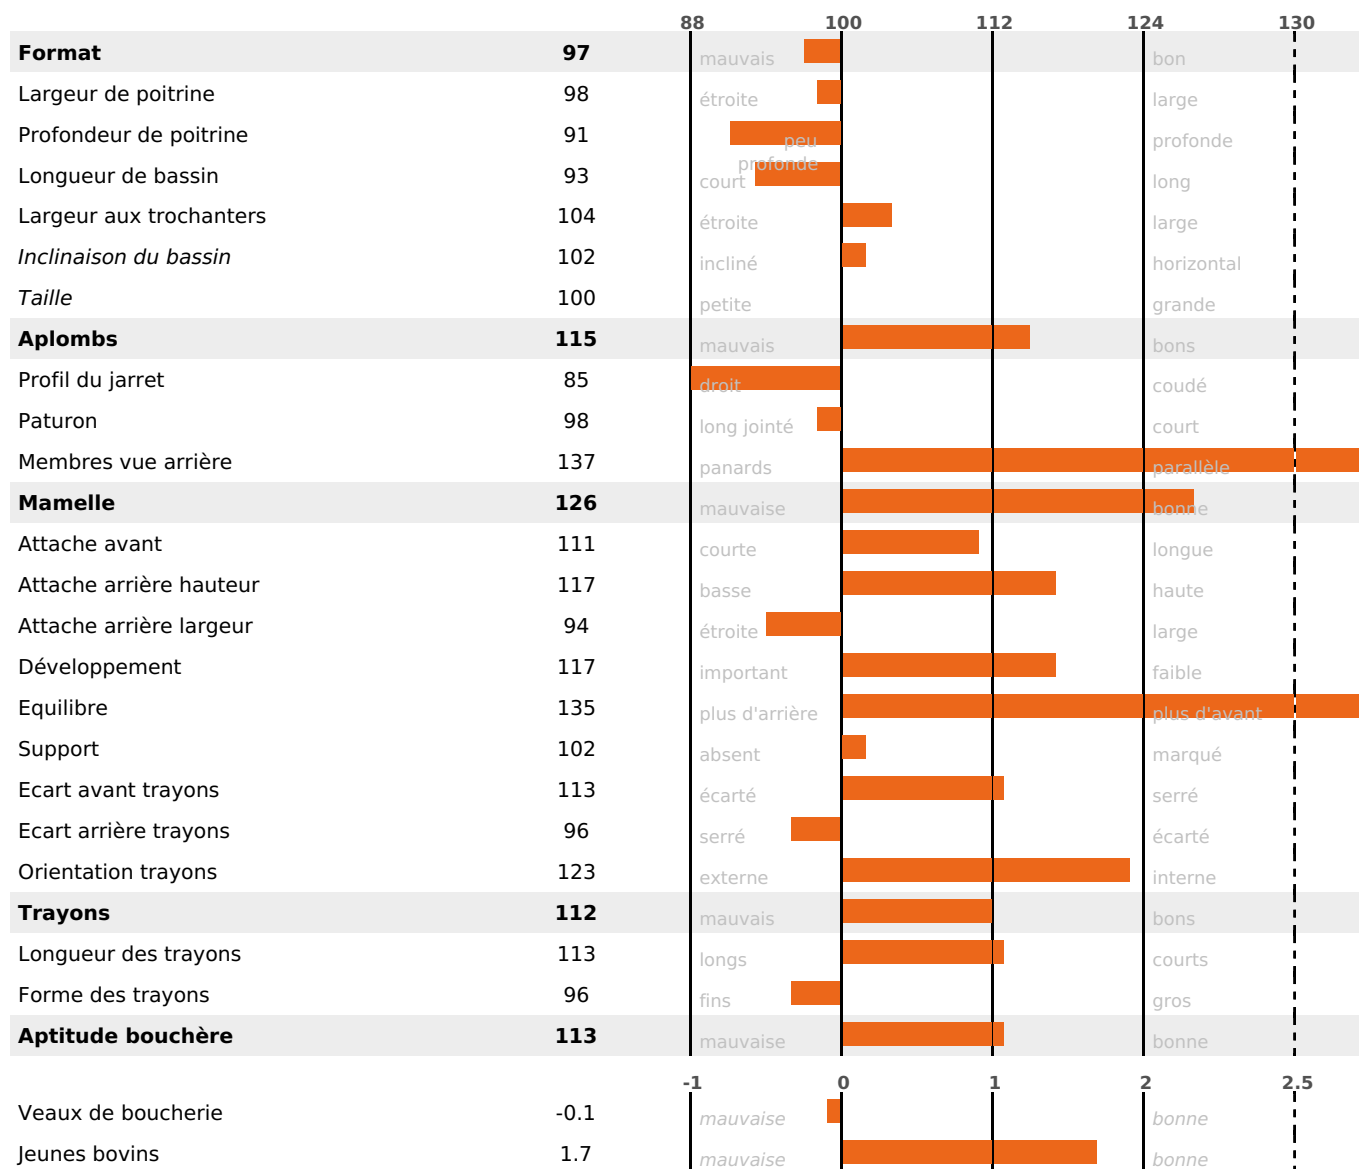

PRODUCTION

Synthèse laitière +19

1610 fille(s) - 1136 troupeau(x) - **CD 95%**

LAIT	MP	MG	TP	TB	K-CAS	B-CAS
+320	+16	+14	+0.9	+0.2	AB	A1A1

FONCTIONNELS

MILCA : MIF / MTCP : MTF
MTETR : NC

NAI	VEL	VIN	VIV
95	95	95	95

SANTÉ

3.4

NOU
VEAU

Acétonémie

+0.8

MORPHOLOGIE

121

659 fille(s) - 454 troupeau(x) - **CD 94**

FR 2535192145 - N° 95501
 NAISSEUR : GAEC DES SAULES
 MÈRE : LUNETTE
 6-305 11982KG 38.9 31,3