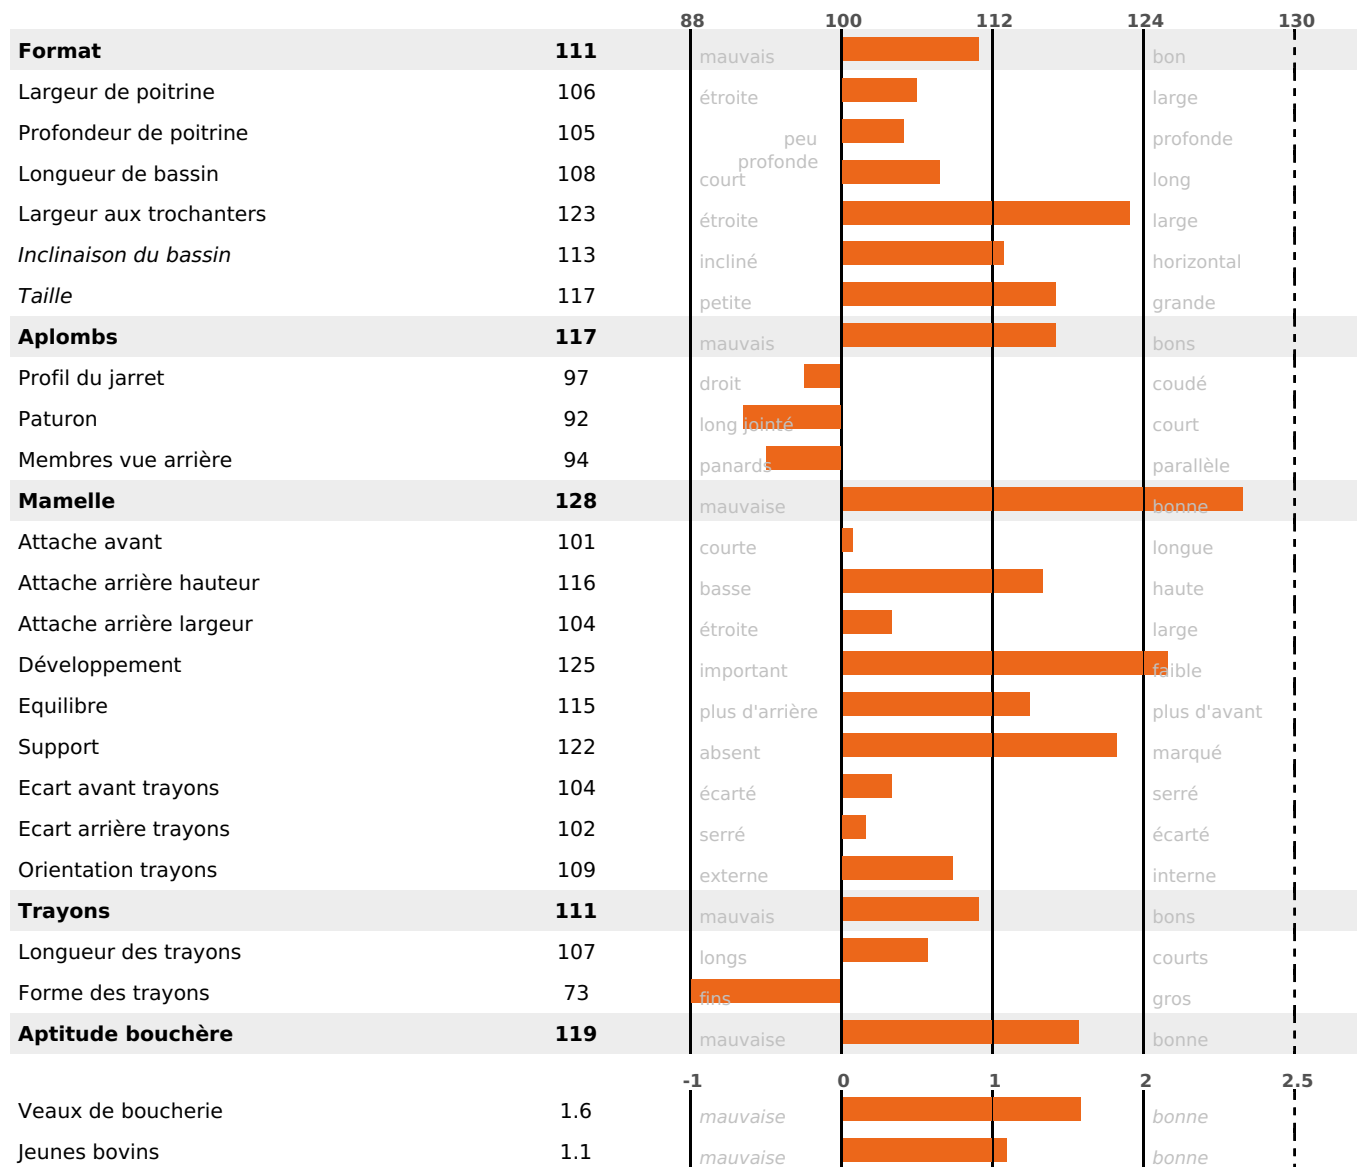

SANTÉ

4.3

NOU
VEAU

Acétonémie

+1.1

55 fille(s) - 51 troupeau(x) - CD 76

FR 2538152299 - N° 95567

NAISSEUR : GAEC RAPIN

MÈRE : MAGICIENNE

3-305 12497KG 32,8 36,9