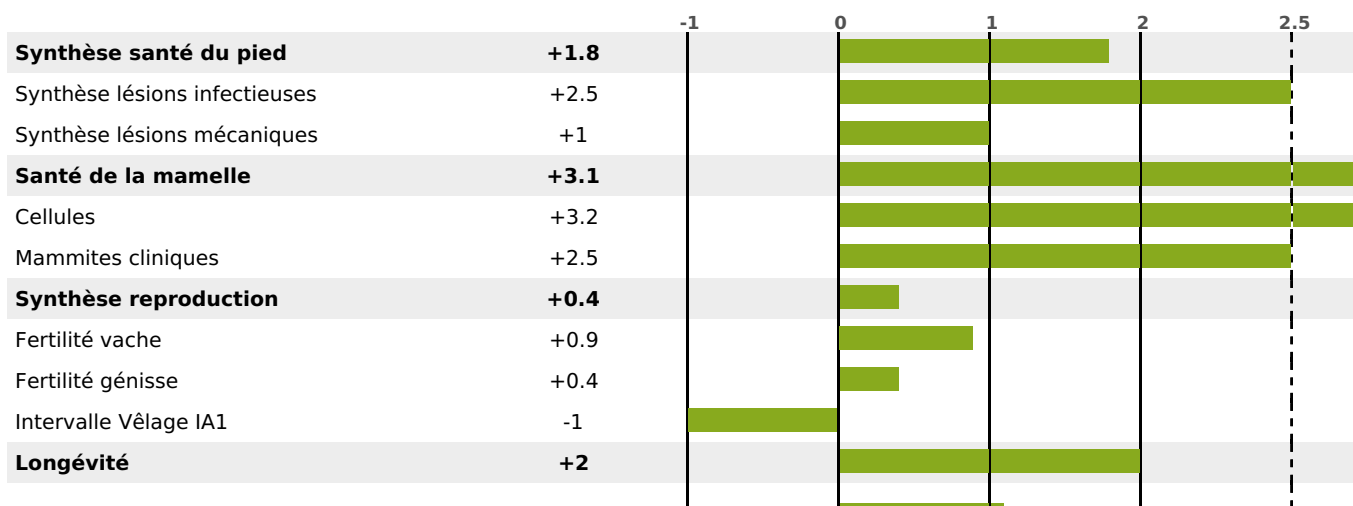

PRODUCTION

Synthèse laitière **+39**

70 fille(s) - 66 troupeau(x) - **CD 89%**

LAIT	MP	MG	TP	TB	K-CAS	B-CAS
+373	+32	+22	+3	+1.2	BB	A2A2

FONCTIONNELS

MILCA : MIF / MTCP : MTF

MTETR : MTRF

NAI	VEL	VIN	VIV
95	95	95	95

SANTÉ

4.3

NOU
VEAU

Acétonémie

+1.1

55 fille(s) - 51 troupeau(x) - CD 76

FR 2538152299 - N° 95567

NAISSEUR : GAEC RAPIN

MÈRE : MAGICIENNE

3-305 12497KG 32,8 36,9