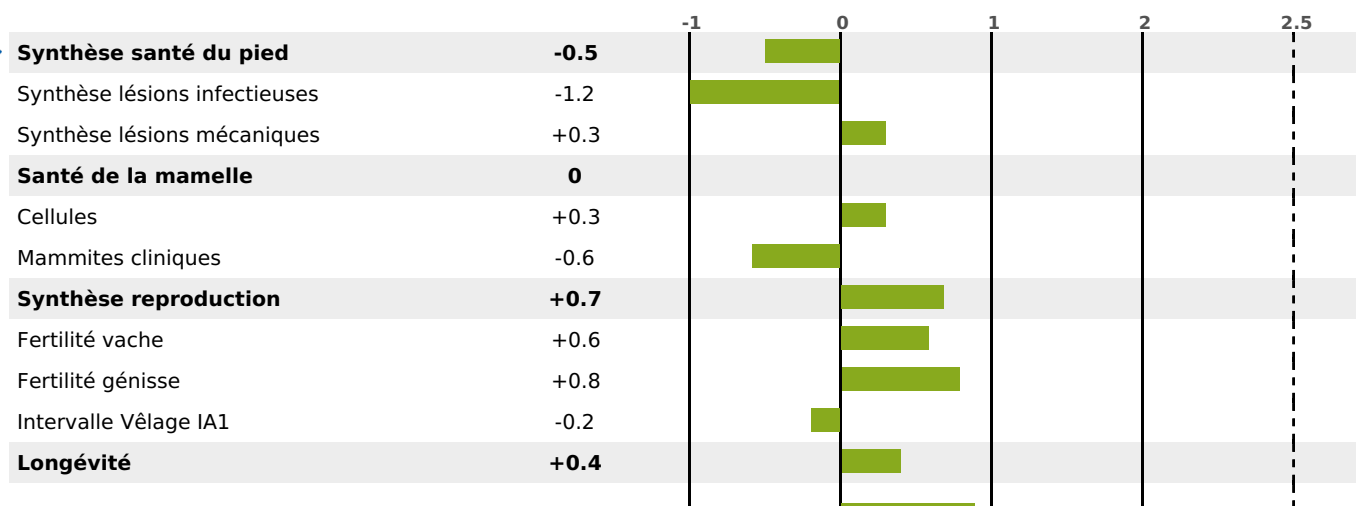

## FONCTIONNELS

MILCA : MIF / MTCP : MTC  
MTETR : MTRF

NAI	VEL	VIN	VIV
<b>95</b>	<b>95</b>	<b>95</b>	<b>95</b>

## SANTÉ

**0.3**

NOU  
VEAU

Acétonémie

+0.9

115 fille(s) - 101 troupeau(x) - **CD 82**

FR 2525973743 - N° 95566

NAISSEUR : GAEC VERDOT

MÈRE : METALICA

3-269 9089KG 41,4 36,8