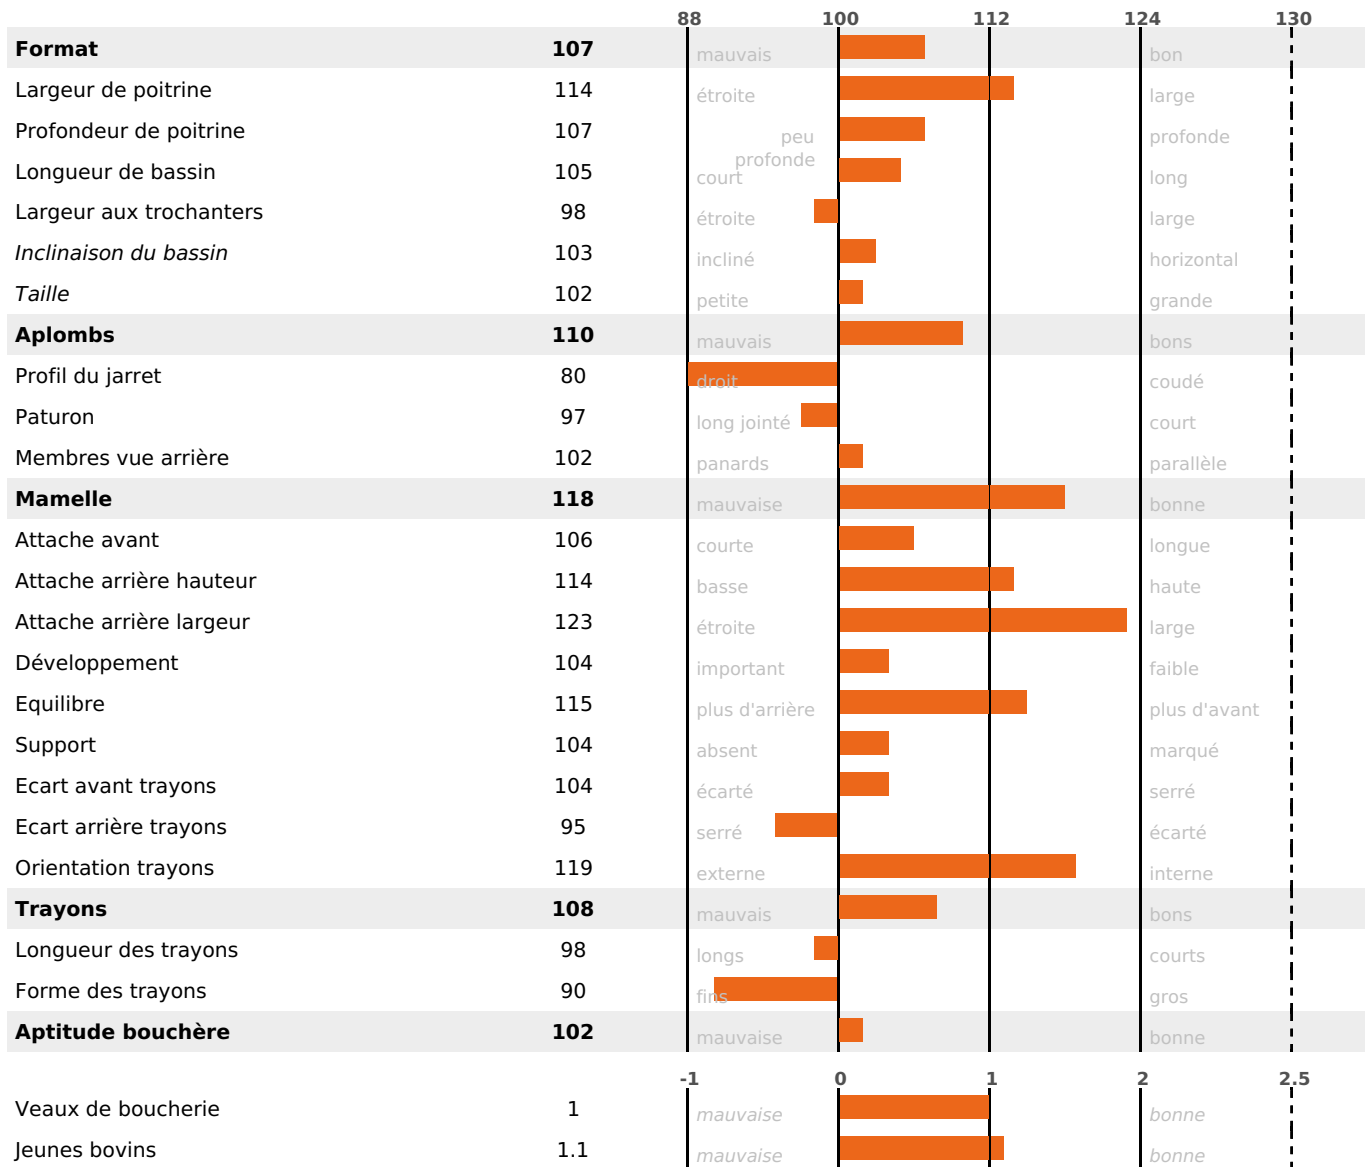

## FONCTIONNELS

MILCA : MIF / MTCP : MTC  
MTETR : MTRF

NAI	VEL	VIN	VIV
<b>95</b>	<b>95</b>	<b>95</b>	<b>95</b>

## SANTÉ

**0.3**

NOU  
VEAU

Acétonémie

+0.9

115 fille(s) - 101 troupeau(x) - **CD 82**

FR 2525973743 - N° 95566

NAISSEUR : GAEC VERDOT

MÈRE : METALICA

3-269 9089KG 41,4 36,8