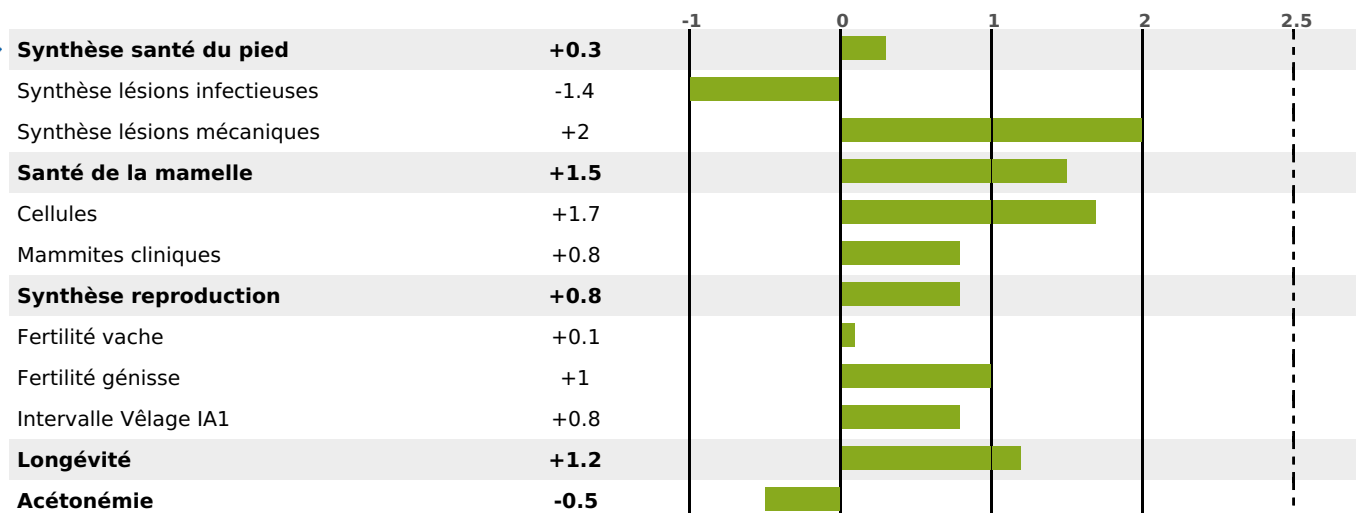

PRODUCTION

Synthèse laitière **+21**

176 fille(s) - 152 troupeau(x) - **CD 94%**

LAIT	MP	MG	TP	TB	K-CAS	B-CAS
+462	+15	+28	0	+1.4	BB	A2A2

FONCTIONNELS

MILCA : MIF / MTCP : MTF
MTETR : MTRF

NAI	VEL	VIN	VIV
95	95	95	95

SANTÉ

2.0

NOU
VEAU

54 fille(s) - 46 troupeau(x) - **CD 76**

FR 1539001459 - N° 95724

NAISSEUR : GAEC DE LA PERRIERE

MÈRE : N04 NINETT

2-305 10615KG 44,4 35,5