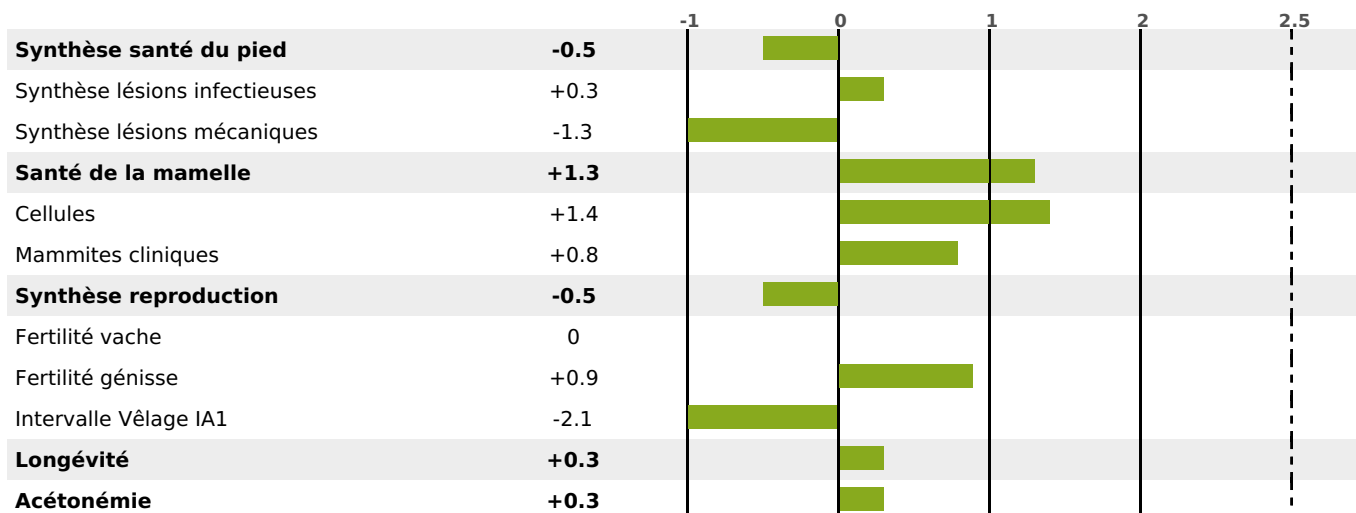

PICKUP

ISU

NARPON / JEBELLO / BRINK

150

PRODUCTION

Synthèse laitière +49

314 fille(s) - 265 troupeau(x) - **CD 95%**

LAIT	MP	MG	TP	TB	K-CAS	B-CAS
+591	+35	+53	+2.2	+4.3	BB	A2A2

FONCTIONNELS

MILCA : MIF / MTCP : MTF

MTETR : MTRF

NAI	VEL	VIN	VIV
95	95	95	95

SANTÉ

0.3

NOU
VEAU

108 fille(s) - 94 troupeau(x) - **CD 81**

FR 6868704153 - N° 96028

NAISSEUR : GAEC RAPIN

MÈRE : NALA

3-305 13456KG 39.1 34,1