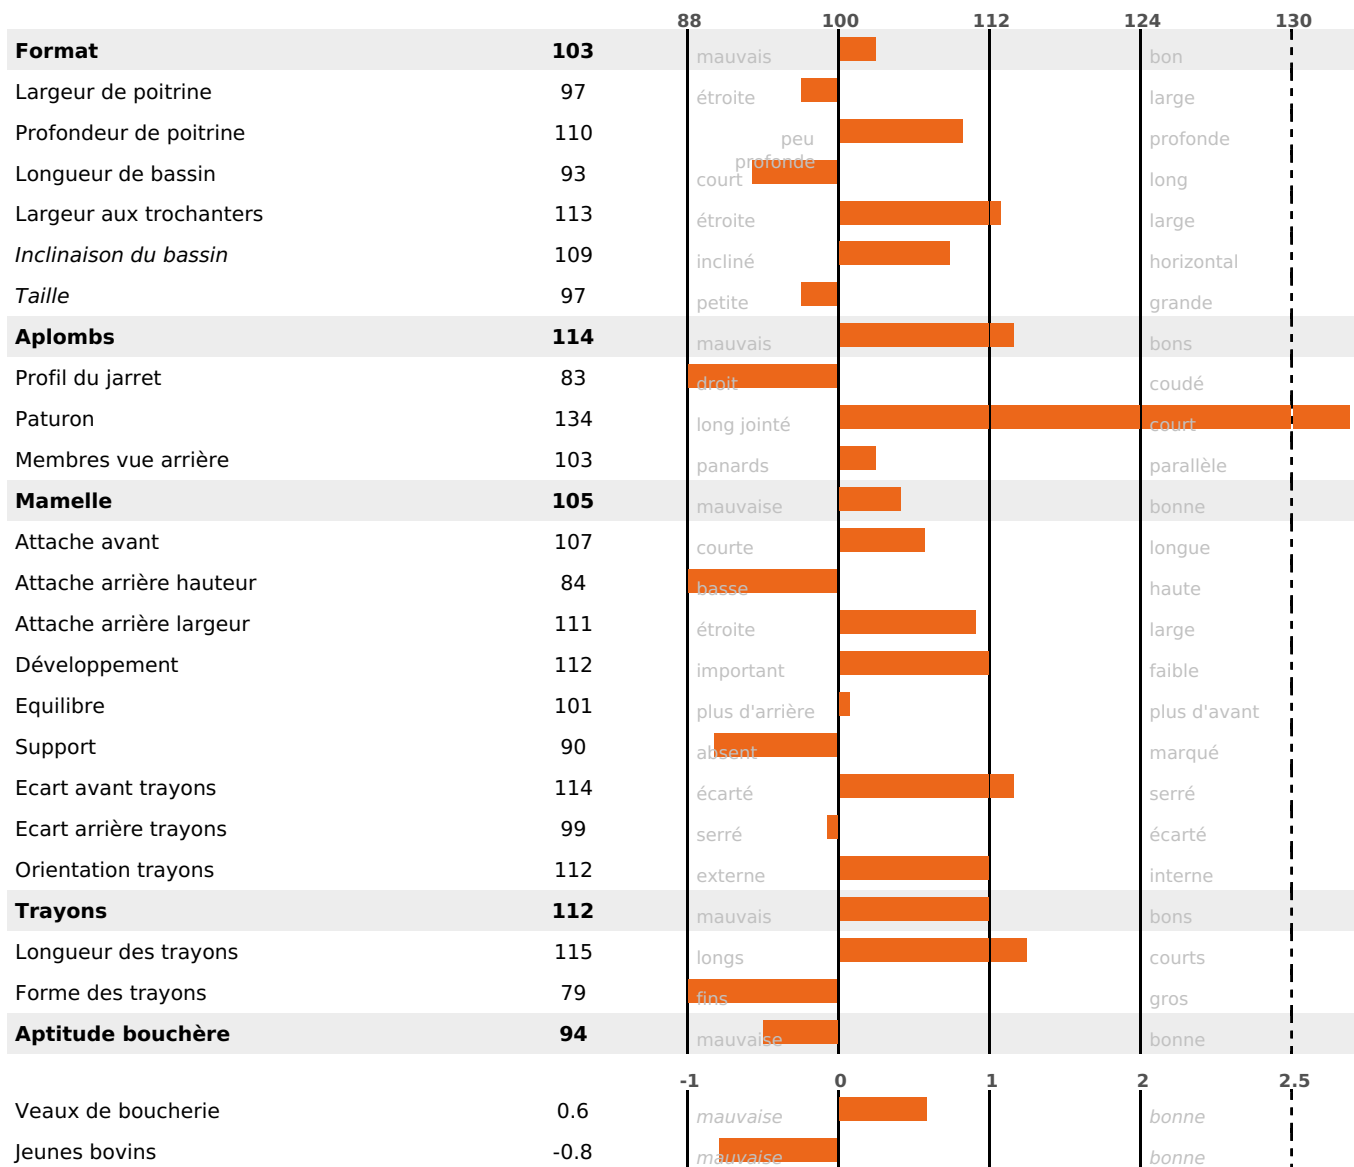

PICKUP

ISU

NARPON / JEBELLO / BRINK

150

PRODUCTION

Synthèse laitière +49

314 fille(s) - 265 troupeau(x) - **CD 95%**

LAIT	MP	MG	TP	TB	K-CAS	B-CAS
+591	+35	+53	+2.2	+4.3	BB	A2A2

FONCTIONNELS

MILCA : MIF / MTCP : MTF

MTETR : MTRF

NAI	VEL	VIN	VIV
95	95	95	95

SANTÉ

0.3

NOU
VEAU

108 fille(s) - 94 troupeau(x) - **CD 81**

FR 6868704153 - N° 96028

NAISSEUR : GAEC RAPIN

MÈRE : NALA

3-305 13456KG 39.1 34,1